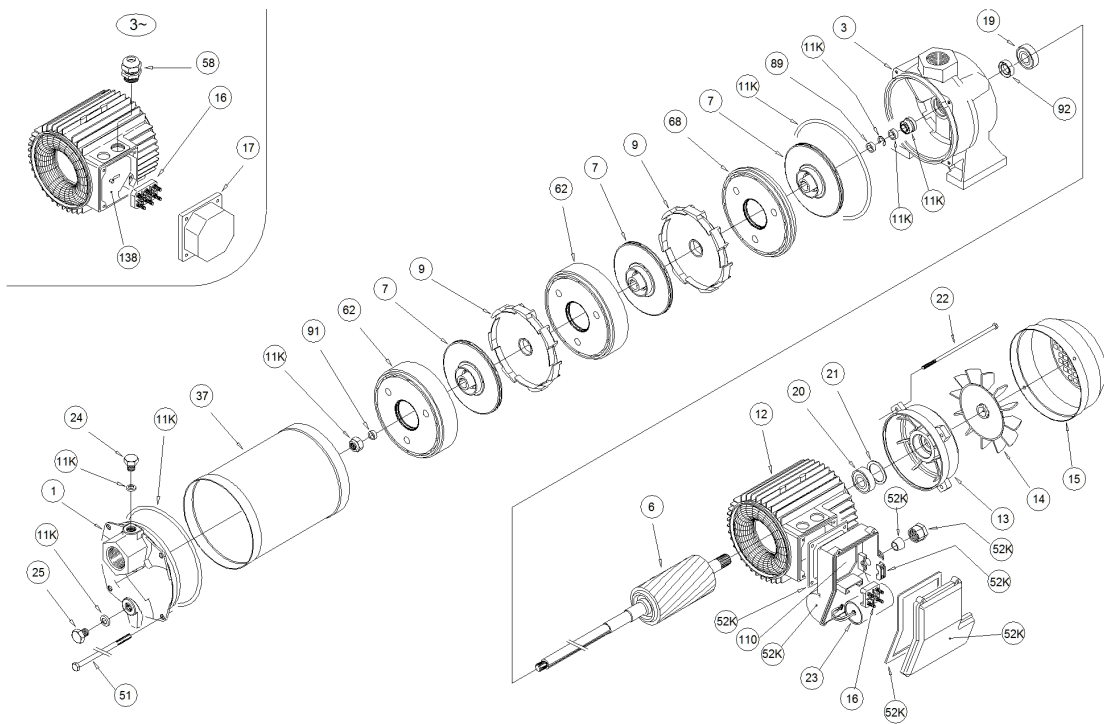

1480060004I-COMPACT/I A /15 IE3

1480060004I-COMPACT/I A /15 IE3

Position	Code	Description	Note	Qty
1	240020998	CASING		1
3	240080585	MOTOR BRAKET		1
6	275412780	SHAFT		1
7	251450731	IMPELLER		7
9	342535042	DIFFUSER		6
11K	364500023	MECHANICAL SEAL KIT		1
12	277930024I	MOTOR		1
13	230225112	MOTOR COVER		1
14	369950014	FAN		1
15	362250002	FAN COVER		1
16	365940256	TERMINAL		1
17	363232010	TERMINAL BOX		1
21	360600035	SPACER RING		1
22	369305148	TIE ROD		4
24	375192000	PLUG		1
25	375192000	PLUG		1
37	205427105	EXTERNAL PUMP CASING		1
51	369306215	TIE ROD		4
58	376565023	CABLE ENTRY		1
62	241402181	STAGE HOUSING		6
68	251402226	CASING		1
89	360676012	WASHER		1
91	360676022	WASHER		1