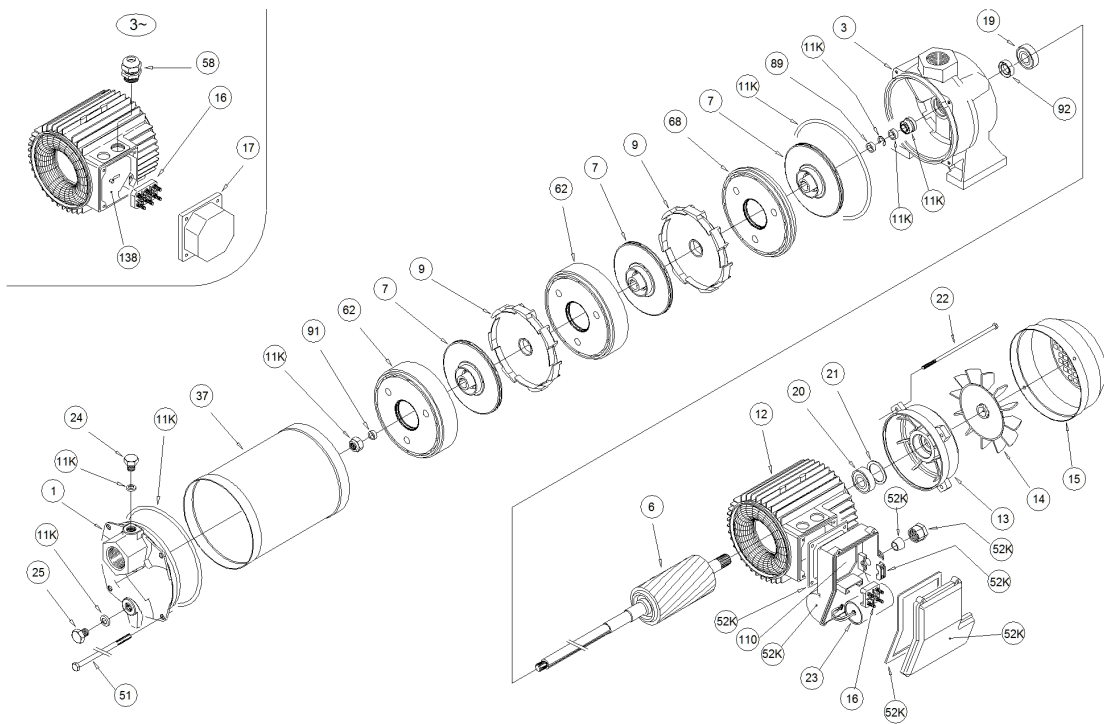

1480070004I-COMPACT/I B /12 IE3

1480070004I-COMPACT/I B /12 IE3

Position	Code	Description	Note	Qty
1	240020997	CASING		1
3	240080585	MOTOR BRAKET		1
6	275412781	SHAFT		1
7	251450732	IMPELLER		4
9	342535042	DIFFUSER		3
11K	364500023	MECHANICAL SEAL KIT		1
12	277930024I	MOTOR		1
13	230225112	MOTOR COVER		1
14	369950014	FAN		1
15	362250002	FAN COVER		1
16	365940256	TERMINAL		1
17	363232010	TERMINAL BOX		1
21	360600035	SPACER RING		1
22	369305148	TIE ROD		4
24	375192000	PLUG		1
25	375192000	PLUG		1
37	205427102	EXTERNAL PUMP CASING		1
51	369393307	TIE ROD		4
58	376565023	CABLE ENTRY		1
62	241402181	STAGE HOUSING		3
68	251402226	CASING		1
89	360676012	WASHER		1
91	360676022	WASHER		1