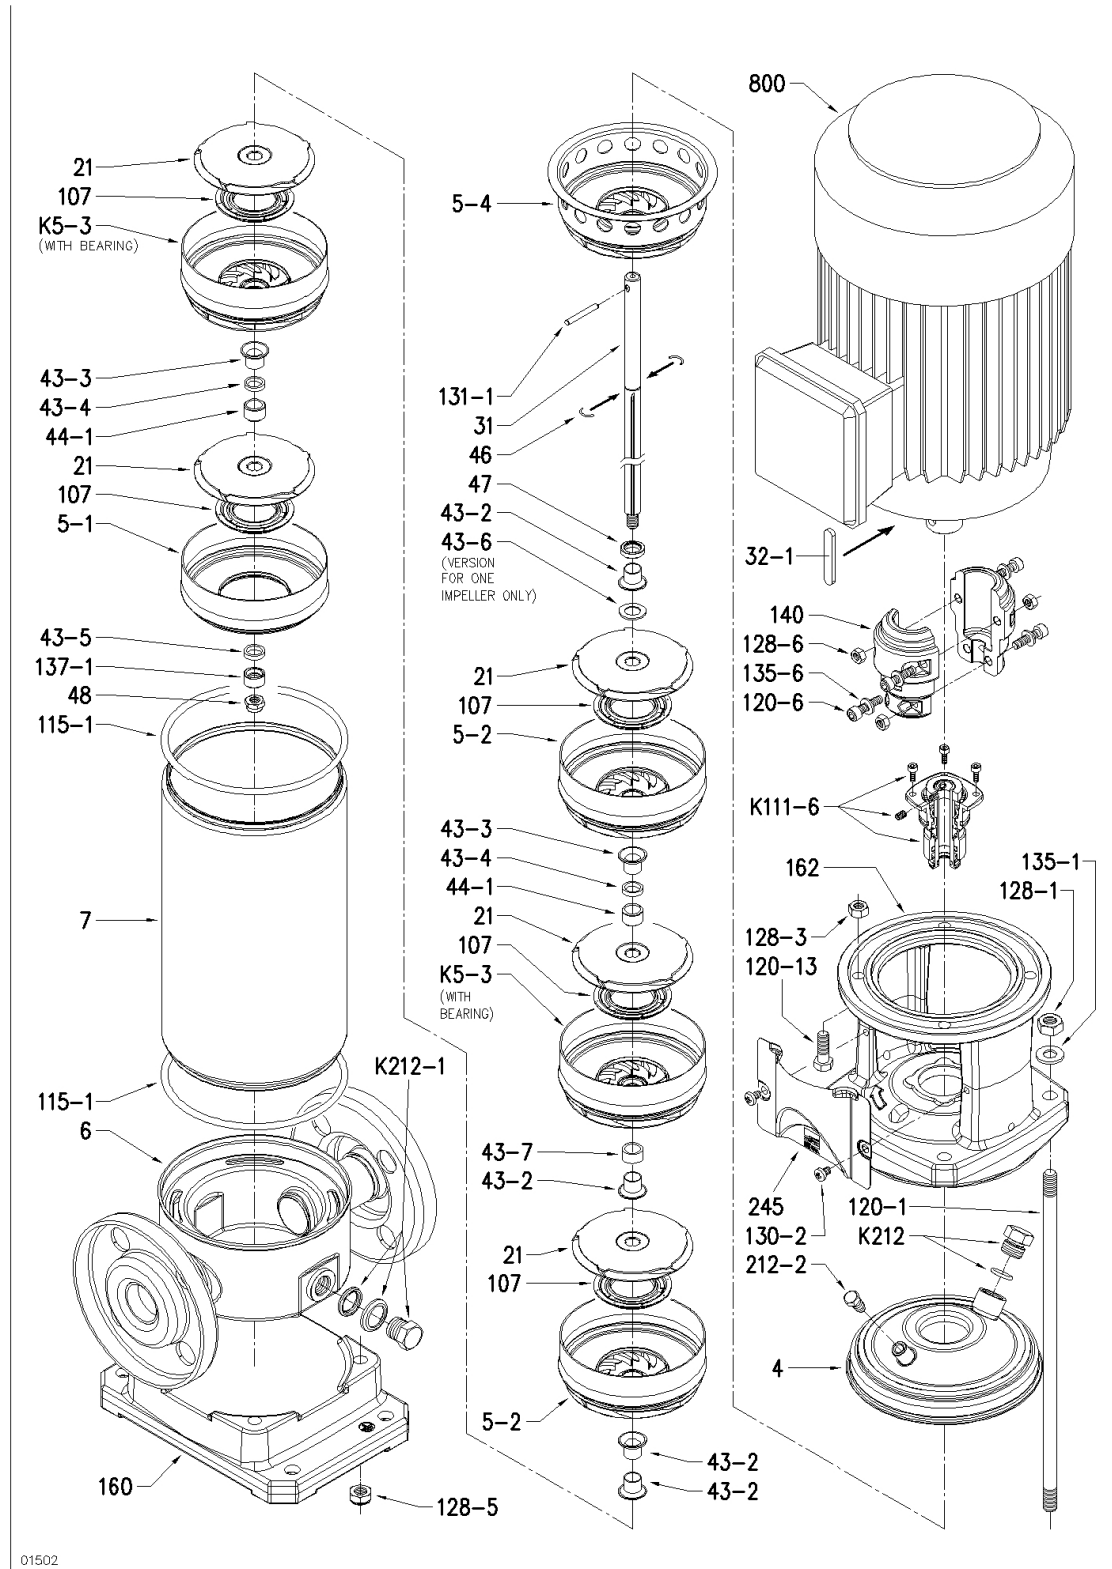

26251100104-3415110010-EVMS1 10F5 Q1BEG E/0,55

26251100104-3415110010-EVMS1 10F5 Q1BEG E/0,55

Position	Code	Description	Qty
160	240072271	BASE	1
47	241310268	RING	1
6	251421125	BOTTOM CASING	1
4	251438060	CASING COVER + VENTING PLUG	1
5-4	251482077	DISCHARGE CASING	1
K5-3	253402790	KIT INTERMEDIATE CASING + BEARING+LINER RING	1
48	363300120	NUT	1
131-1	367936792	PIN	1
K212	369270007	KIT PLUG+O-RING	1
44-1	371416185	BEARING	1
K111-6	371416190	KIT CARTRIDGE+MECH.SEAL+O-RING	1
137-1	371434095	IMPELLER SPACER	1
212-2	375340070	VENTING PLUG	1
120-13	369600048	BOLT	4
120-6	369641004	BOLT	4
128-6	363304001	NUT	4
130-2	369640002	BOLT	4
135-6	360610030	WASHER	4
K212-1	369270006	KIT PLUG+WASHER+O-RING	2