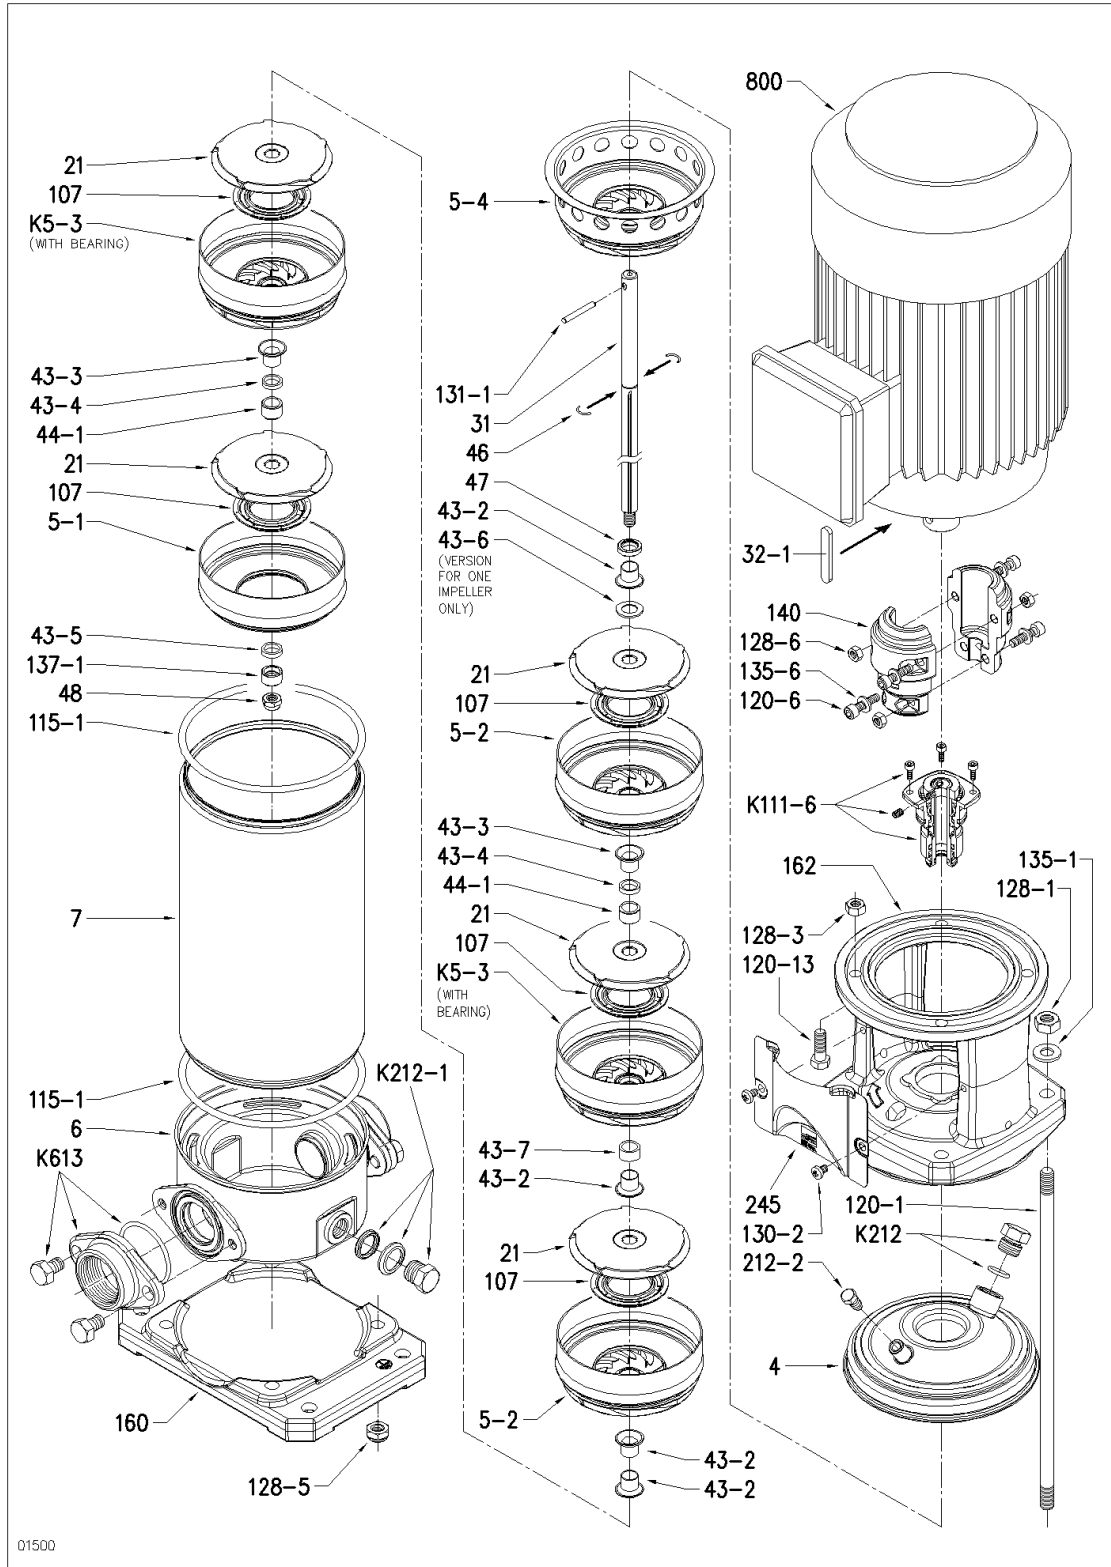

26251000104-3415100010-EVMS1 10N5 Q1BEG E/0,55

26251000104-3415100010-EVMS1 10N5 Q1BEG E/0,55

Position	Code	Description	Qty
160	240072270	BASE	1
47	241310268	RING	1
6	251421129	BOTTOM CASING	1
4	251438060	CASING COVER + VENTING PLUG	1
5-4	251482077	DISCHARGE CASING	1
K5-3	253402790	KIT INTERMEDIATE CASING + BEARING+LINER RING	1
48	363300120	NUT	1
K613	364400060	KIT FLANGE	1
131-1	367936792	PIN	1
K212	369270007	KIT PLUG+O-RING	1
44-1	371416185	BEARING	1
K111-6	371416190	KIT CARTRIDGE+MECH.SEAL+O-RING	1
137-1	371434095	IMPELLER SPACER	1
212-2	375340070	VENTING PLUG	1
120-13	369600048	BOLT	4
120-6	369641004	BOLT	4
128-6	363304001	NUT	4
130-2	369640002	BOLT	4
135-6	360610030	WASHER	4
K212-1	369270006	KIT PLUG+WASHER+O-RING	2