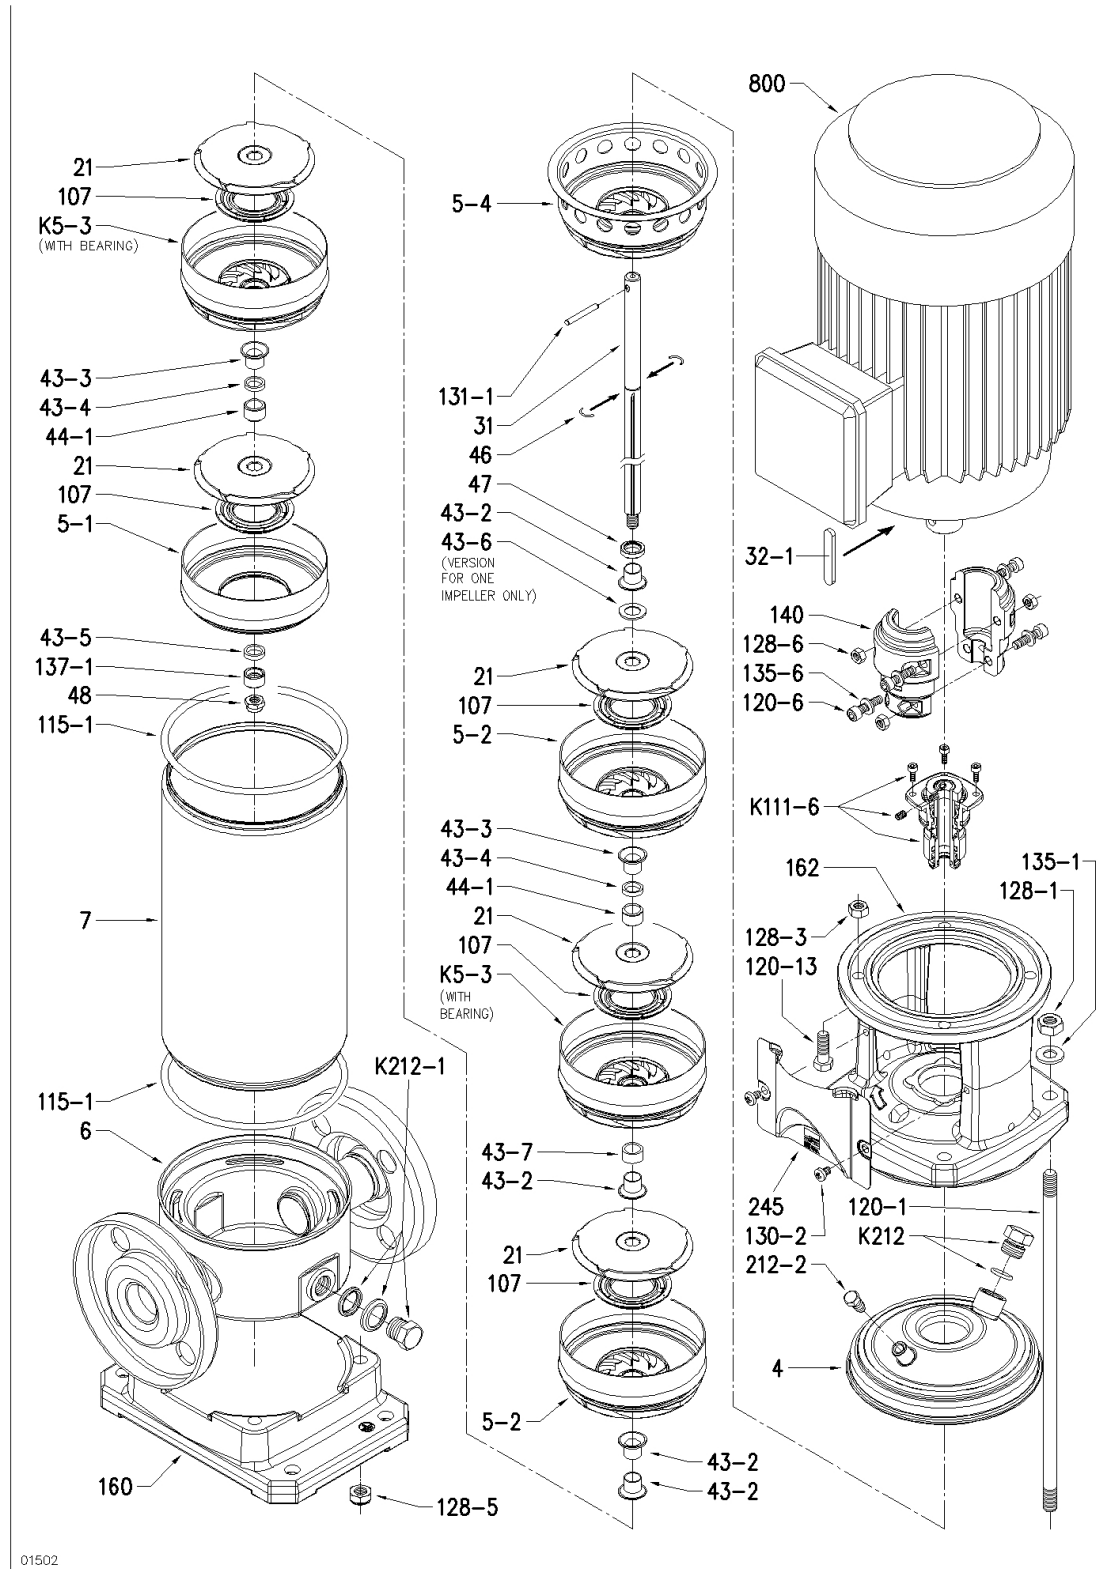

26251100124-3415110012-EVMS1 12F5 Q1BEG E/0,55

26251100124-3415110012-EVMS1 12F5 Q1BEG E/0,55

Position	Code	Description	Qty
160	240072271	BASE	1
47	241310268	RING	1
6	251421125	BOTTOM CASING	1
4	251438060	CASING COVER + VENTING PLUG	1
5-4	251482077	DISCHARGE CASING	1
K5-3	253402790	KIT INTERMEDIATE CASING + BEARING+LINER RING	1
48	363300120	NUT	1
131-1	367936792	PIN	1
K212	369270007	KIT PLUG+O-RING	1
44-1	371416185	BEARING	1
K111-6	371416190	KIT CARTRIDGE+MECH.SEAL+O-RING	1
137-1	371434095	IMPELLER SPACER	1
212-2	375340070	VENTING PLUG	1
120-13	369600048	BOLT	4
120-6	369641004	BOLT	4
128-6	363304001	NUT	4
130-2	369640002	BOLT	4
135-6	360610030	WASHER	4
K212-1	369270006	KIT PLUG+WASHER+O-RING	2