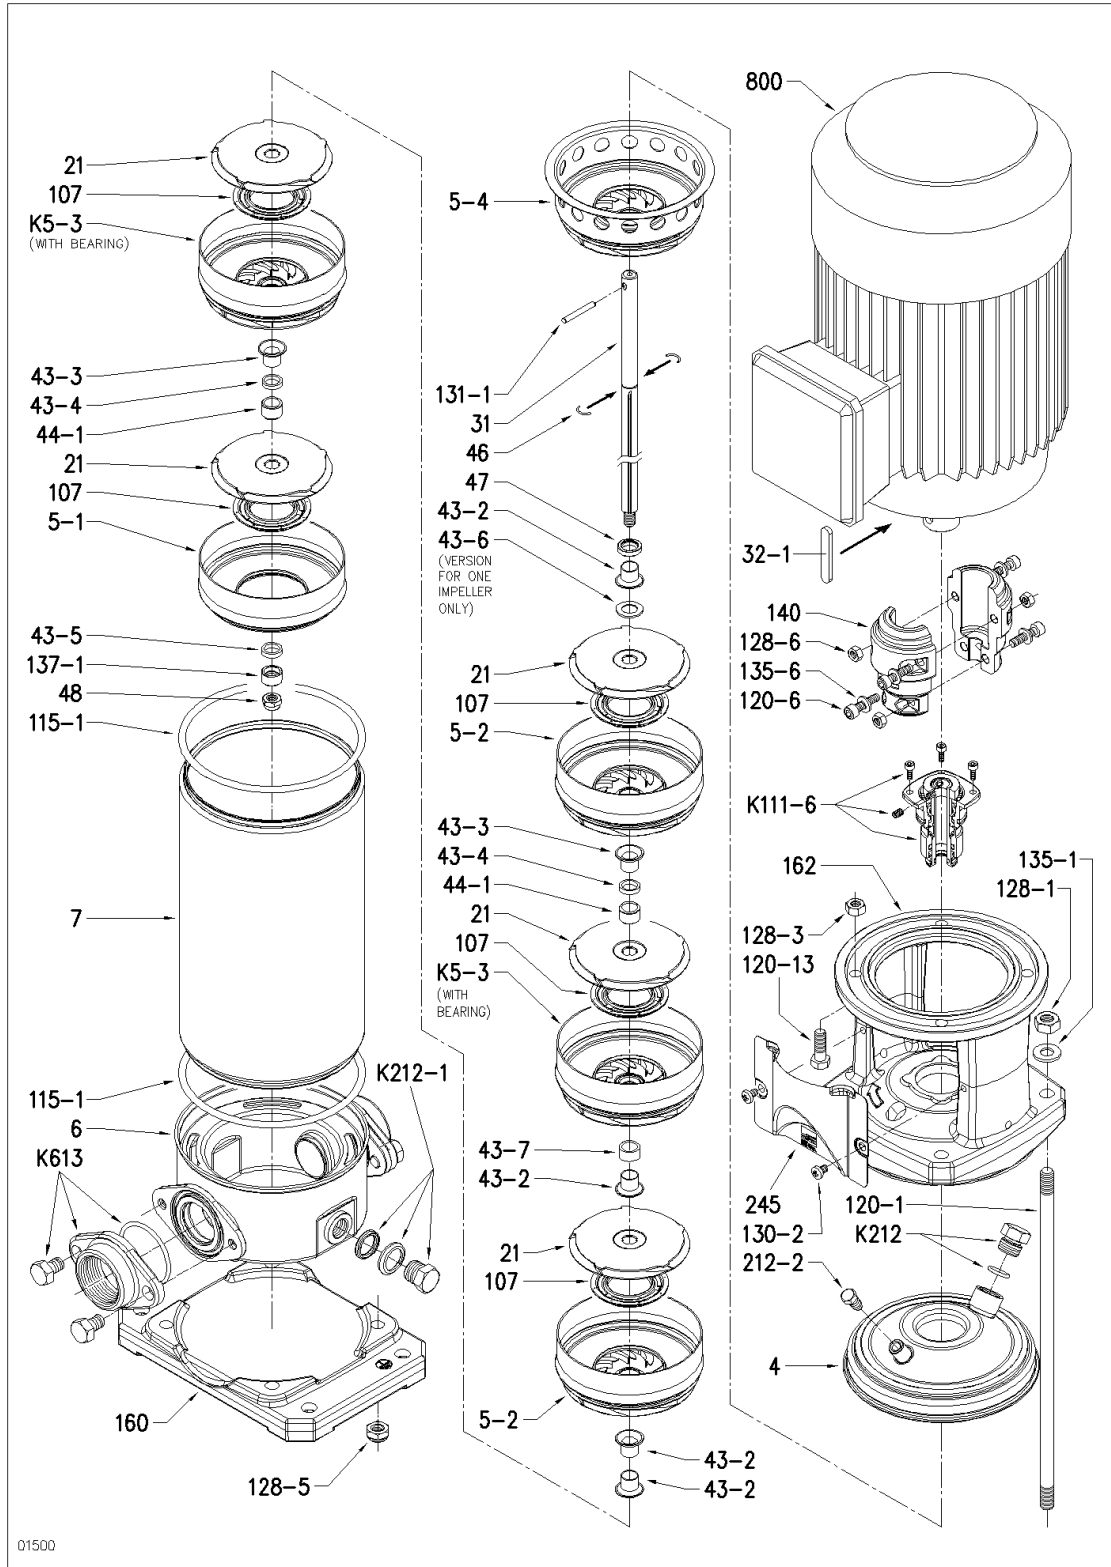

26251000124-3415100012-EVMS1 12N5 Q1BEG E/0,55

26251000124-3415100012-EVMS1 12N5 Q1BEG E/0,55

Position	Code	Description	Qty
160	240072270	BASE	1
47	241310268	RING	1
6	251421129	BOTTOM CASING	1
4	251438060	CASING COVER + VENTING PLUG	1
5-4	251482077	DISCHARGE CASING	1
K5-3	253402790	KIT INTERMEDIATE CASING + BEARING+LINER RING	1
48	363300120	NUT	1
K613	364400060	KIT FLANGE	1
131-1	367936792	PIN	1
K212	369270007	KIT PLUG+O-RING	1
44-1	371416185	BEARING	1
K111-6	371416190	KIT CARTRIDGE+MECH.SEAL+O-RING	1
137-1	371434095	IMPELLER SPACER	1
212-2	375340070	VENTING PLUG	1
120-13	369600048	BOLT	4
120-6	369641004	BOLT	4
128-6	363304001	NUT	4
130-2	369640002	BOLT	4
135-6	360610030	WASHER	4
K212-1	369270006	KIT PLUG+WASHER+O-RING	2