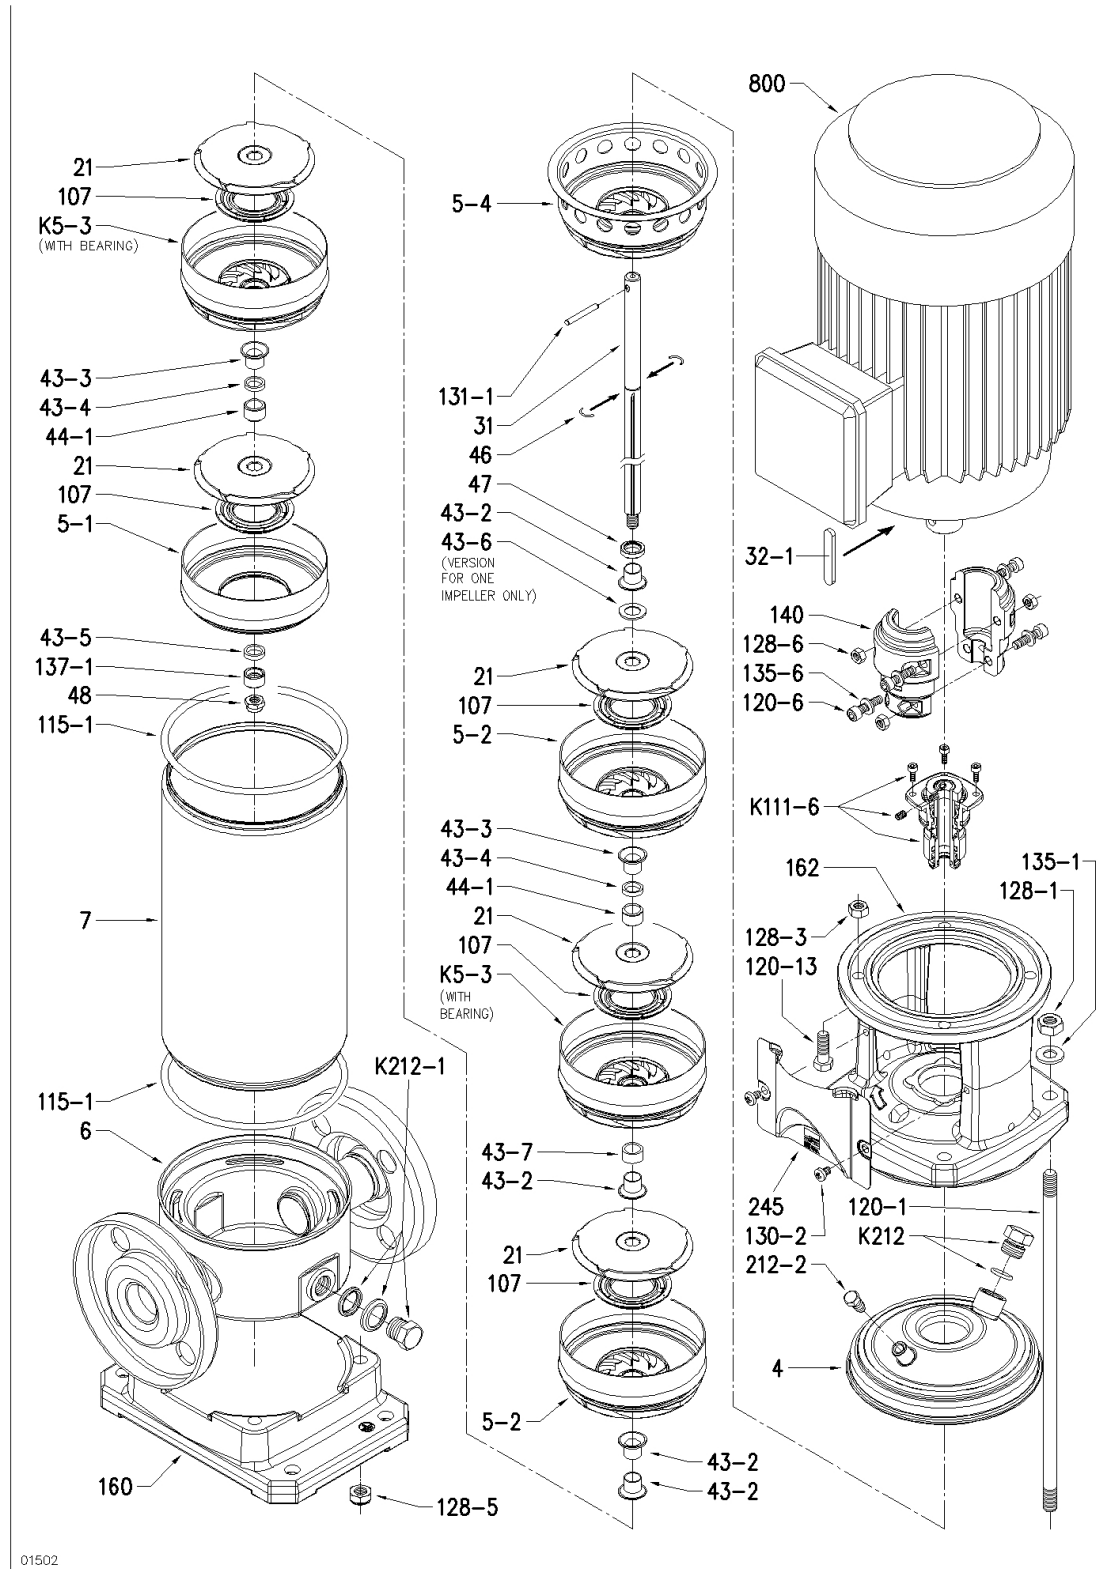

26251100145-3415110014-EVMS1 14F5 Q1BEG E/0,75 ETM

26251100145-3415110014-EVMS1 14F5 Q1BEG E/0,75 ETM

Position	Code	Description	Qty
13	230225501	MOTOR COVER	1
160	240072271	BASE	1
162	240080707	MOTOR BRACKET	1
47	241310268	RING	1
6	251421125	BOTTOM CASING	1
4	251438060	CASING COVER + VENTING PLUG	1
5-4	251482077	DISCHARGE CASING	1
12	272930810	MOTOR	1
31	275411017	SHAFT	1
6	275412165	SHAFT	1
7	285427368	OUTER CASING	1
20	360316202	BEARING	1
19	360326212	BEARING	1
21	360600035	SPACER RING	1
234	360600147	SEEGER RING	1
93	360991522	SEAL RING	1
92	360991544	SEAL RING	1
32-1	361336211	KEY	1
15	362250002	FAN COVER	1
17	362340103	TERMINAL BOX	1
48	363300120	NUT	1
56	364700810	GASKET	1
16	365940256	TERMINAL	1
131-1	367936792	PIN	1
K212	369270007	KIT PLUG+O-RING	1
14	369950014	FAN	1
K111-6	371416190	KIT CARTRIDGE+MECH.SEAL+O-RING	1
43-7	371416221	SPACER	1
137-1	371434095	IMPELLER SPACER	1
212-2	375340070	VENTING PLUG	1
120-13	369600048	BOLT	4
120-6	369641004	BOLT	4
128-6	363304001	NUT	4
130-2	369640002	BOLT	4
135-6	360610030	WASHER	4
K212-1	369270006	KIT PLUG+WASHER+O-RING	2