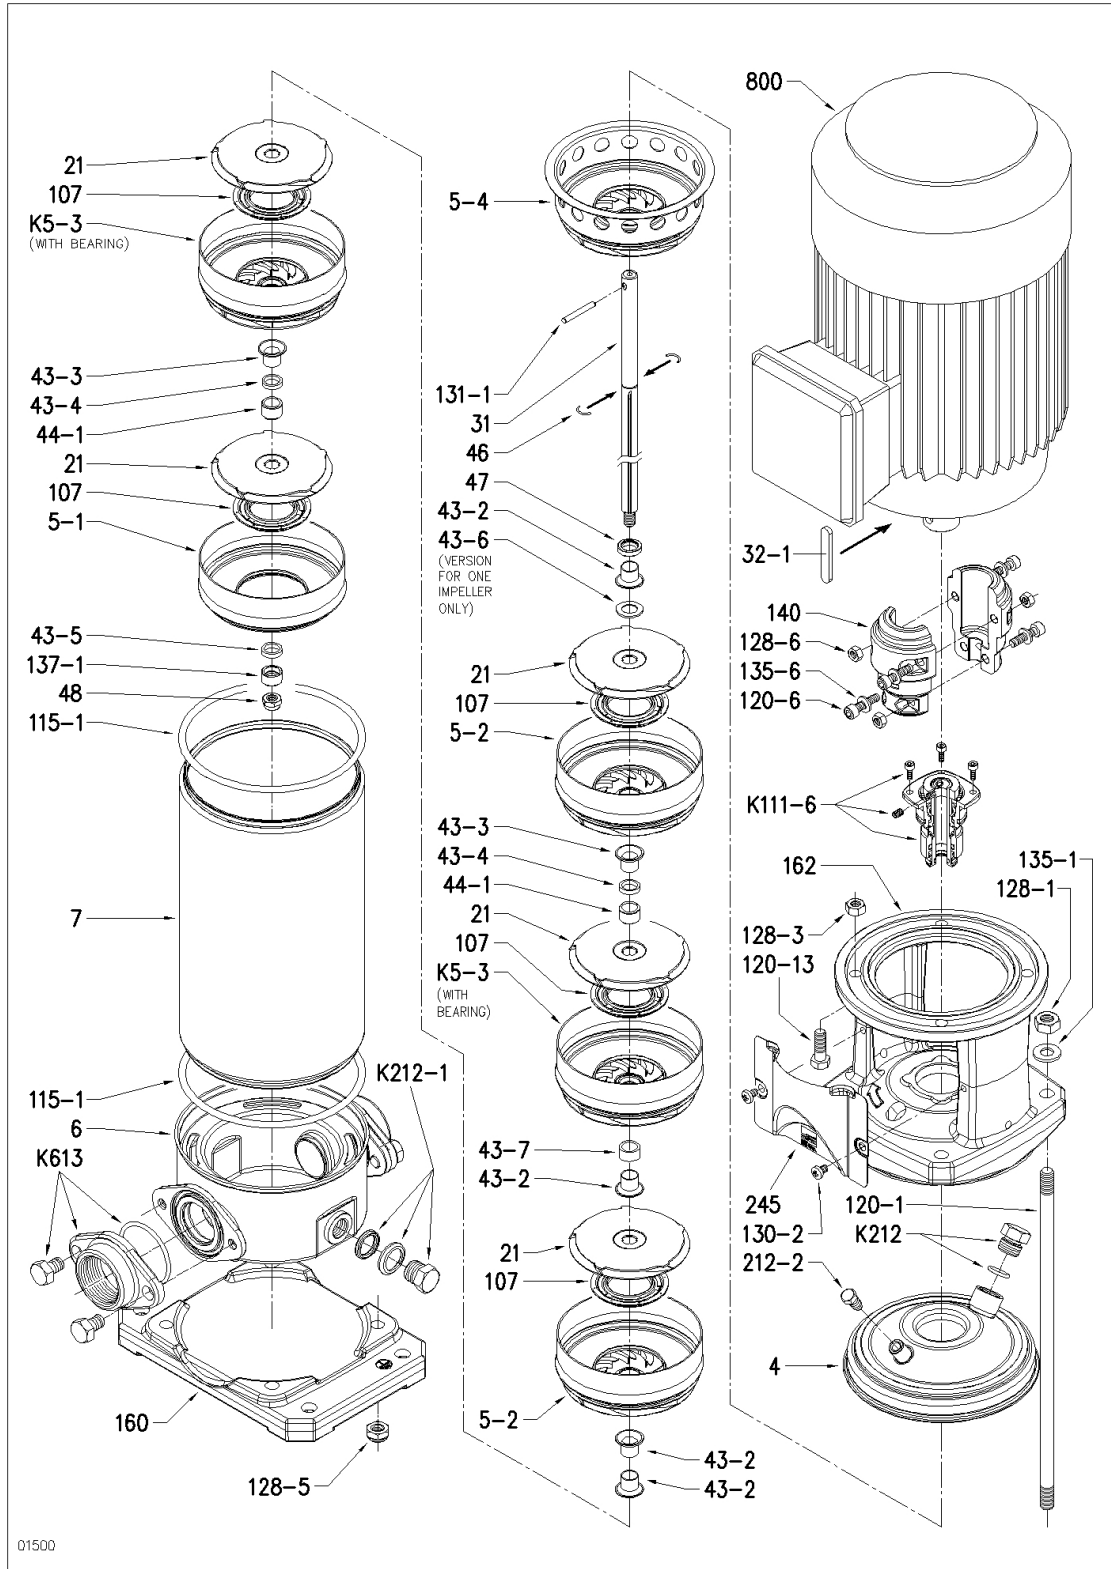

26251000145-3415100014-EVMS1 14N5 Q1BEG E/0,75 ETM

26251000145- 3415100014-EVMS1 14N5 Q1BEG E/0,75 ETM

Position	Code	Description	Qty
13	230225501	MOTOR COVER	1
160	240072270	BASE	1
162	240080707	MOTOR BRACKET	1
47	241310268	RING	1
6	251421129	BOTTOM CASING	1
4	251438060	CASING COVER + VENTING PLUG	1
5-4	251482077	DISCHARGE CASING	1
12	272930810	MOTOR	1
31	275411017	SHAFT	1
6	275412165	SHAFT	1
7	285427368	OUTER CASING	1
20	360316202	BEARING	1
19	360326212	BEARING	1
21	360600035	SPACER RING	1
234	360600147	SEEGER RING	1
93	360991522	SEAL RING	1
92	360991544	SEAL RING	1
32-1	361336211	KEY	1
15	362250002	FAN COVER	1
17	362340103	TERMINAL BOX	1
48	363300120	NUT	1
K613	364400060	KIT FLANGE	1
56	364700810	GASKET	1
16	365940256	TERMINAL	1
131-1	367936792	PIN	1
K212	369270007	KIT PLUG+O-RING	1
14	369950014	FAN	1
K111-6	371416190	KIT CARTRIDGE+MECH.SEAL+O-RING	1
43-7	371416221	SPACER	1
137-1	371434095	IMPELLER SPACER	1
212-2	375340070	VENTING PLUG	1
120-13	369600048	BOLT	4
120-6	369641004	BOLT	4
128-6	363304001	NUT	4
130-2	369640002	BOLT	4
135-6	360610030	WASHER	4
K212-1	369270006	KIT PLUG+WASHER+O-RING	2