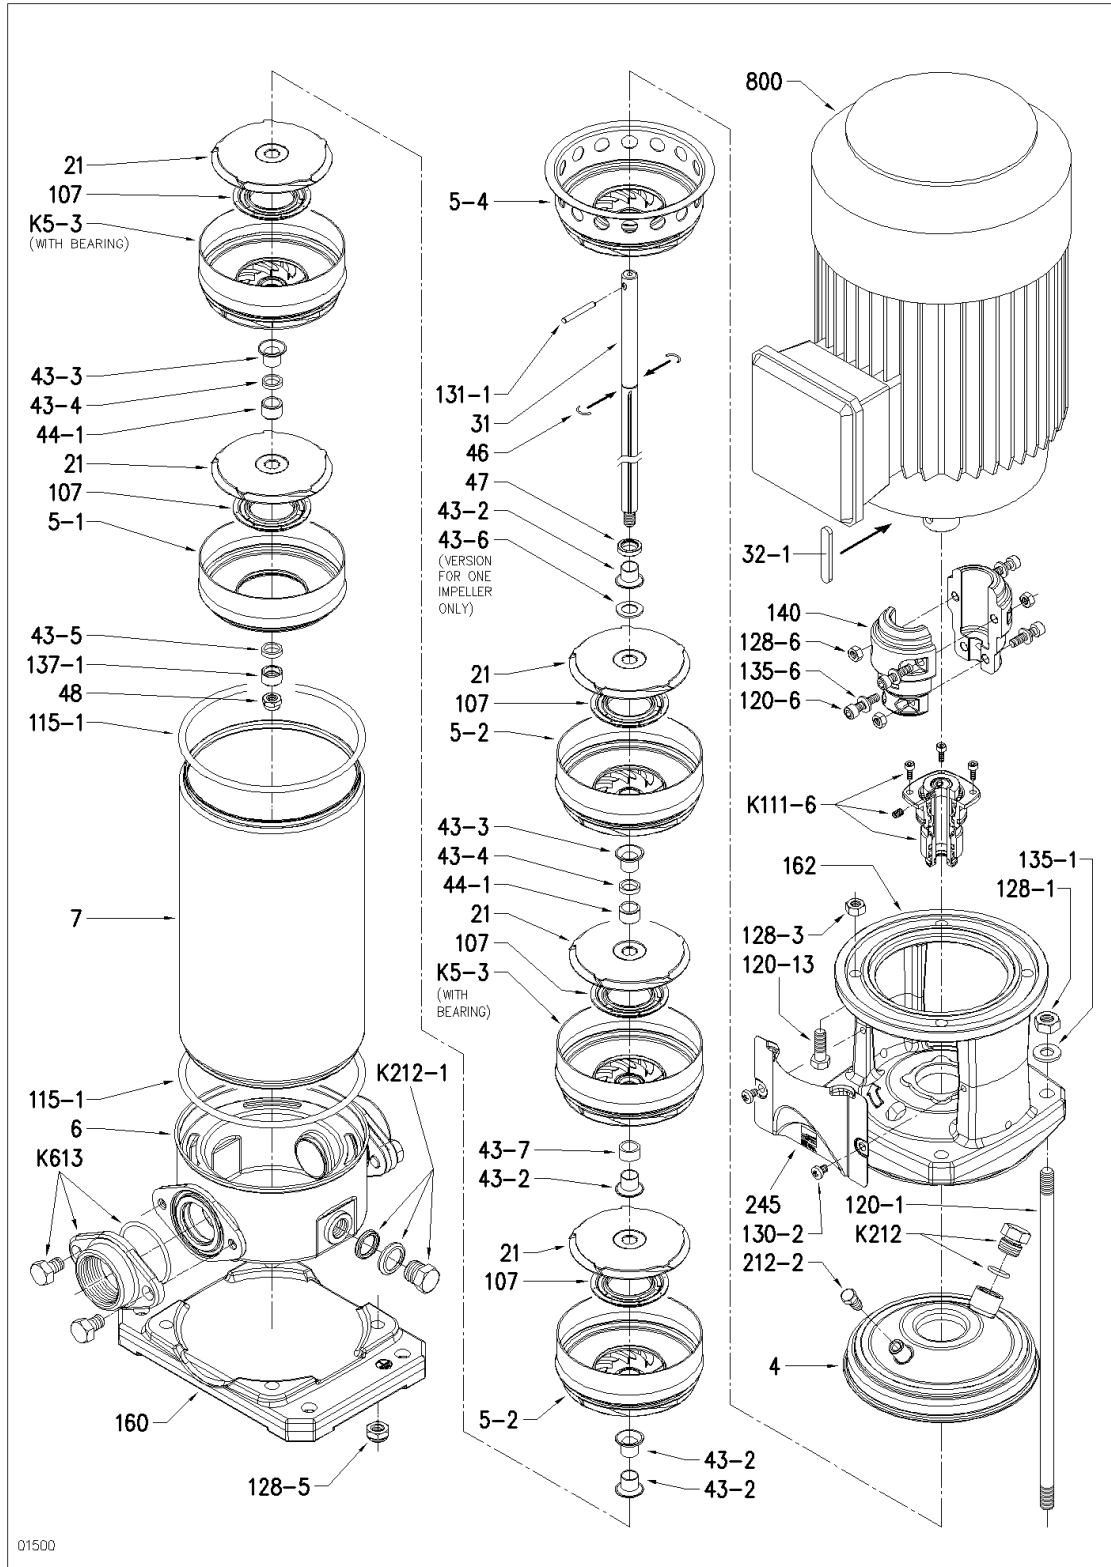

26251000165-3415100016-EVMS1 16N5 Q1BEG E/0,75 ETM

26251000165-3415100016-EVMS1 16N5 Q1BEG E/0,75 ETM

Position	Code	Description	Qty
13	230225501	MOTOR COVER	1
160	240072270	BASE	1
162	240080707	MOTOR BRACKET	1
47	241310268	RING	1
6	251421129	BOTTOM CASING	1
4	251438060	CASING COVER + VENTING PLUG	1
5-4	251482077	DISCHARGE CASING	1
12	272930810	MOTOR	1
31	275411021	SHAFT	1
6	275412165	SHAFT	1
7	285427371	OUTER CASING	1
20	360316202	BEARING	1
19	360326212	BEARING	1
21	360600035	SPACER RING	1
234	360600147	SEEGER RING	1
93	360991522	SEAL RING	1
92	360991544	SEAL RING	1
32-1	361336211	KEY	1
15	362250002	FAN COVER	1
17	362340103	TERMINAL BOX	1
48	363300120	NUT	1
K613	364400060	KIT FLANGE	1
56	364700810	GASKET	1
16	365940256	TERMINAL	1
131-1	367936792	PIN	1
K212	369270007	KIT PLUG+O-RING	1
14	369950014	FAN	1
K111-6	371416190	KIT CARTRIDGE+MECH.SEAL+O-RING	1
43-7	371416221	SPACER	1
137-1	371434095	IMPELLER SPACER	1
212-2	375340070	VENTING PLUG	1
120-13	369600048	BOLT	4
120-6	369641004	BOLT	4
128-6	363304001	NUT	4
130-2	369640002	BOLT	4
135-6	360610030	WASHER	4
K212-1	369270006	KIT PLUG+WASHER+O-RING	2