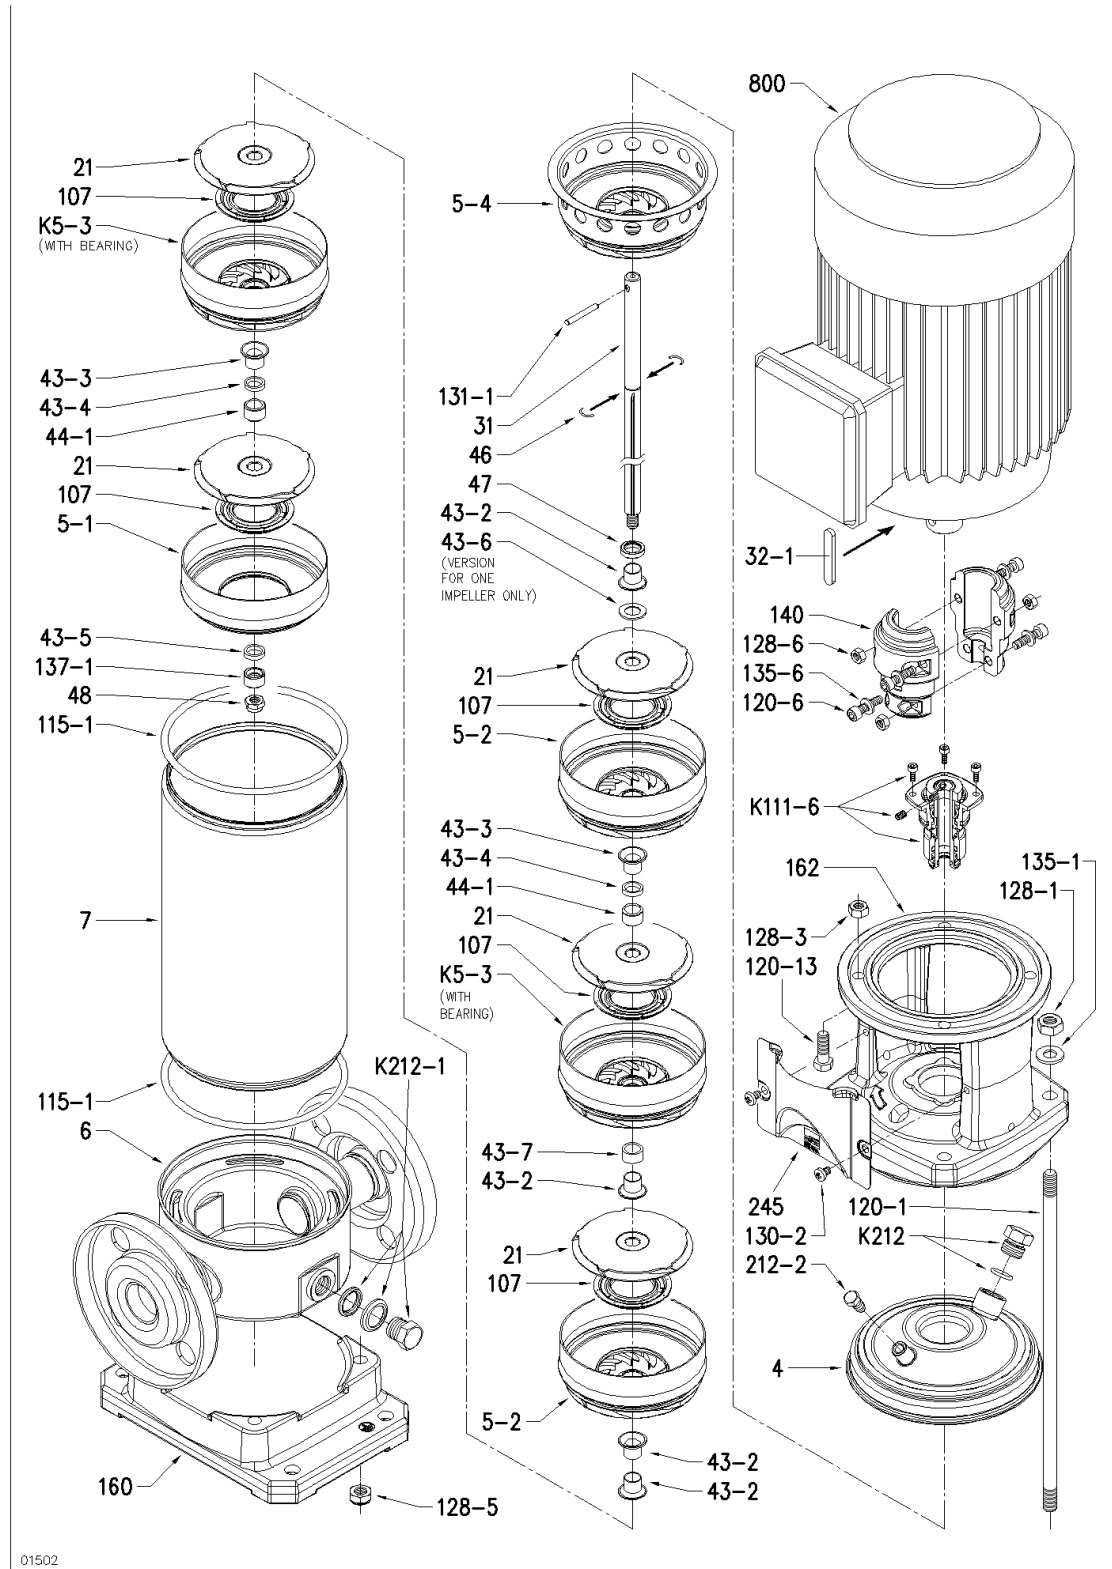

26251100185-3415110018-EVMS1 18F5 Q1BEG E/1,1 ETM

26251100185-3415110018-EVMS1 18F5 Q1BEG E/1,1 ETM

Position	Code	Description	Qty
13	230225112	MOTOR COVER	1
160	240072271	BASE	1
162	240080707	MOTOR BRACKET	1
47	241310268	RING	1
6	251421125	BOTTOM CASING	1
4	251438060	CASING COVER + VENTING PLUG	1
5-4	251482077	DISCHARGE CASING	1
12	272930811	MOTOR	1
31	275411066	SHAFT	1
6	275412060	SHAFT	1
7	285427432	OUTER CASING	1
20	360316202	BEARING	1
19	360326212	BEARING	1
21	360600035	SPACER RING	1
234	360600147	SEEGER RING	1
93	360991522	SEAL RING	1
92	360991544	SEAL RING	1
32-1	361336211	KEY	1
15	362250002	FAN COVER	1
17	362340103	TERMINAL BOX	1
48	363300120	NUT	1
56	364700810	GASKET	1
16	365940256	TERMINAL	1
131-1	367936792	PIN	1
K212	369270007	KIT PLUG+O-RING	1
14	369950014	FAN	1
K111-6	371416190	KIT CARTRIDGE+MECH.SEAL+O-RING	1
43-7	371416221	SPACER	1
137-1	371434095	IMPELLER SPACER	1
212-2	375340070	VENTING PLUG	1
120-13	369600048	BOLT	4
120-6	369641004	BOLT	4
128-6	363304001	NUT	4
130-2	369640002	BOLT	4
135-6	360610030	WASHER	4
K212-1	369270006	KIT PLUG+WASHER+O-RING	2