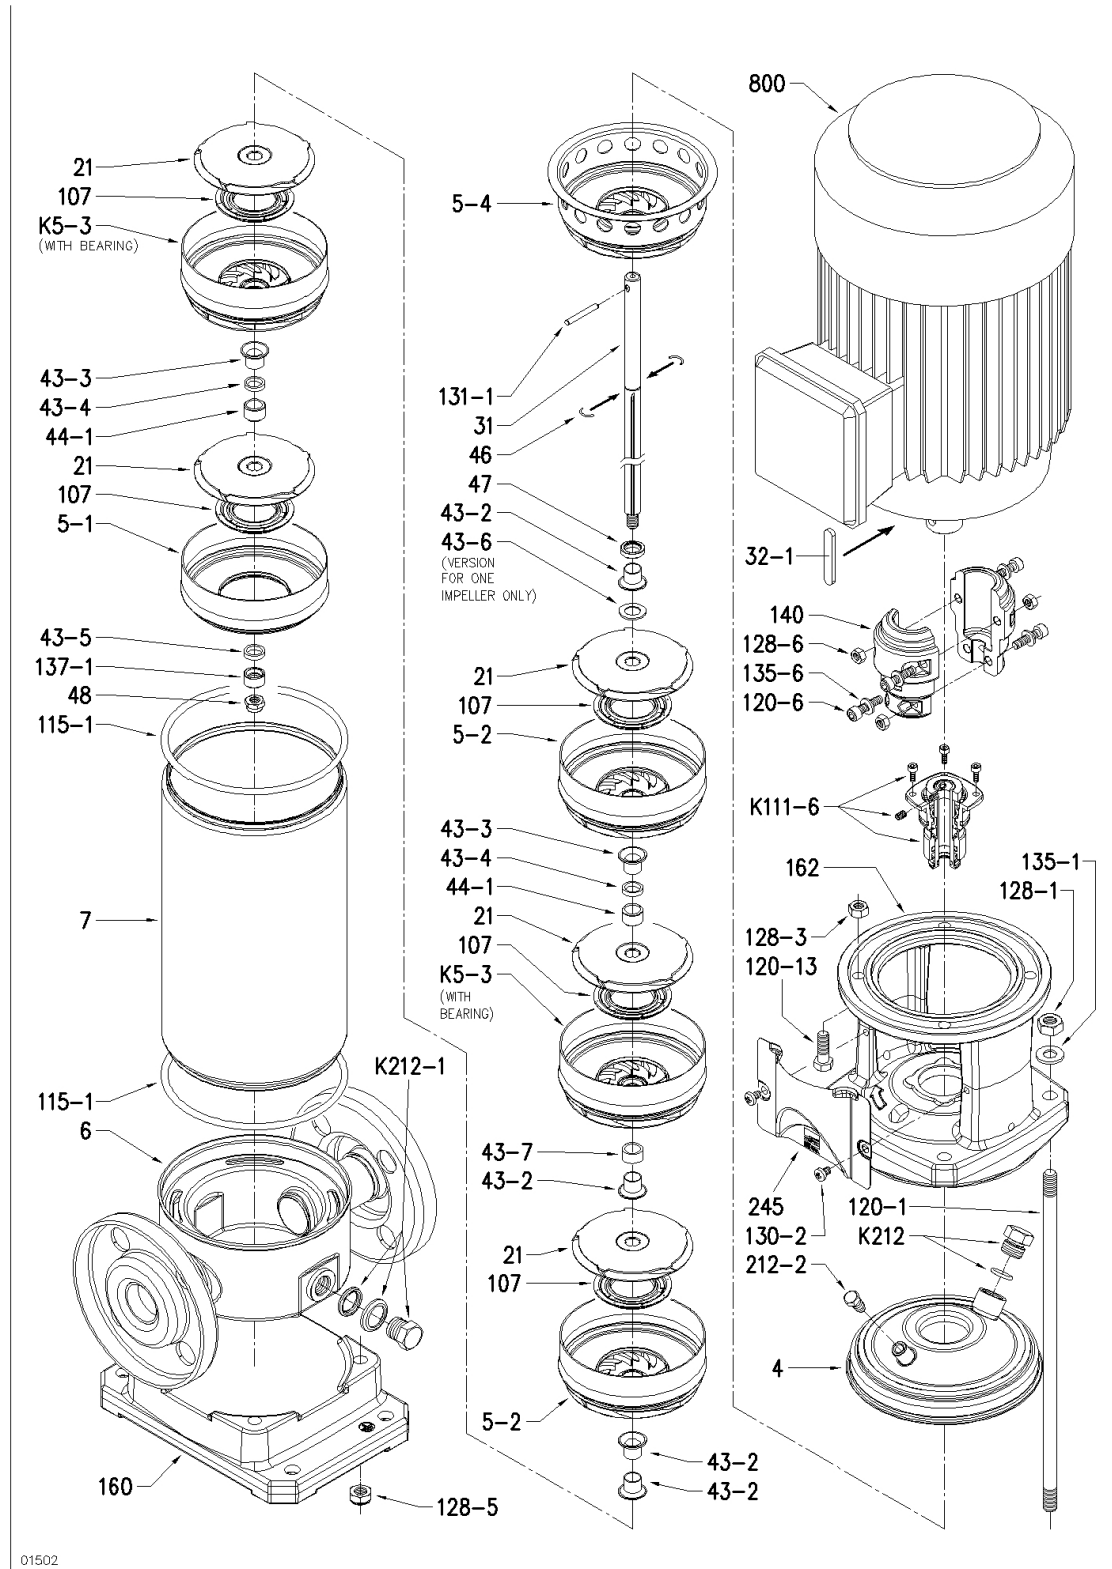

26251100205-3415110020-EVMS1 20F5 Q1BEG E/1,1 ETM

26251100205-3415110020-EVMS1 20F5 Q1BEG E/1,1 ETM

Position	Code	Description	Qty
13	230225112	MOTOR COVER	1
160	240072271	BASE	1
162	240080707	MOTOR BRACKET	1
47	241310268	RING	1
6	251421125	BOTTOM CASING	1
4	251438060	CASING COVER + VENTING PLUG	1
5-4	251482077	DISCHARGE CASING	1
12	272930811	MOTOR	1
31	275411020	SHAFT	1
6	275412060	SHAFT	1
7	285427376	OUTER CASING	1
20	360316202	BEARING	1
19	360326212	BEARING	1
21	360600035	SPACER RING	1
234	360600147	SEEGER RING	1
93	360991522	SEAL RING	1
92	360991544	SEAL RING	1
32-1	361336211	KEY	1
15	362250002	FAN COVER	1
17	362340103	TERMINAL BOX	1
48	363300120	NUT	1
56	364700810	GASKET	1
16	365940256	TERMINAL	1
131-1	367936792	PIN	1
K212	369270007	KIT PLUG+O-RING	1
14	369950014	FAN	1
K111-6	371416190	KIT CARTRIDGE+MECH.SEAL+O-RING	1
43-7	371416221	SPACER	1
137-1	371434095	IMPELLER SPACER	1
212-2	375340070	VENTING PLUG	1
120-13	369600048	BOLT	4
120-6	369641004	BOLT	4
128-6	363304001	NUT	4
130-2	369640002	BOLT	4
135-6	360610030	WASHER	4
K212-1	369270006	KIT PLUG+WASHER+O-RING	2