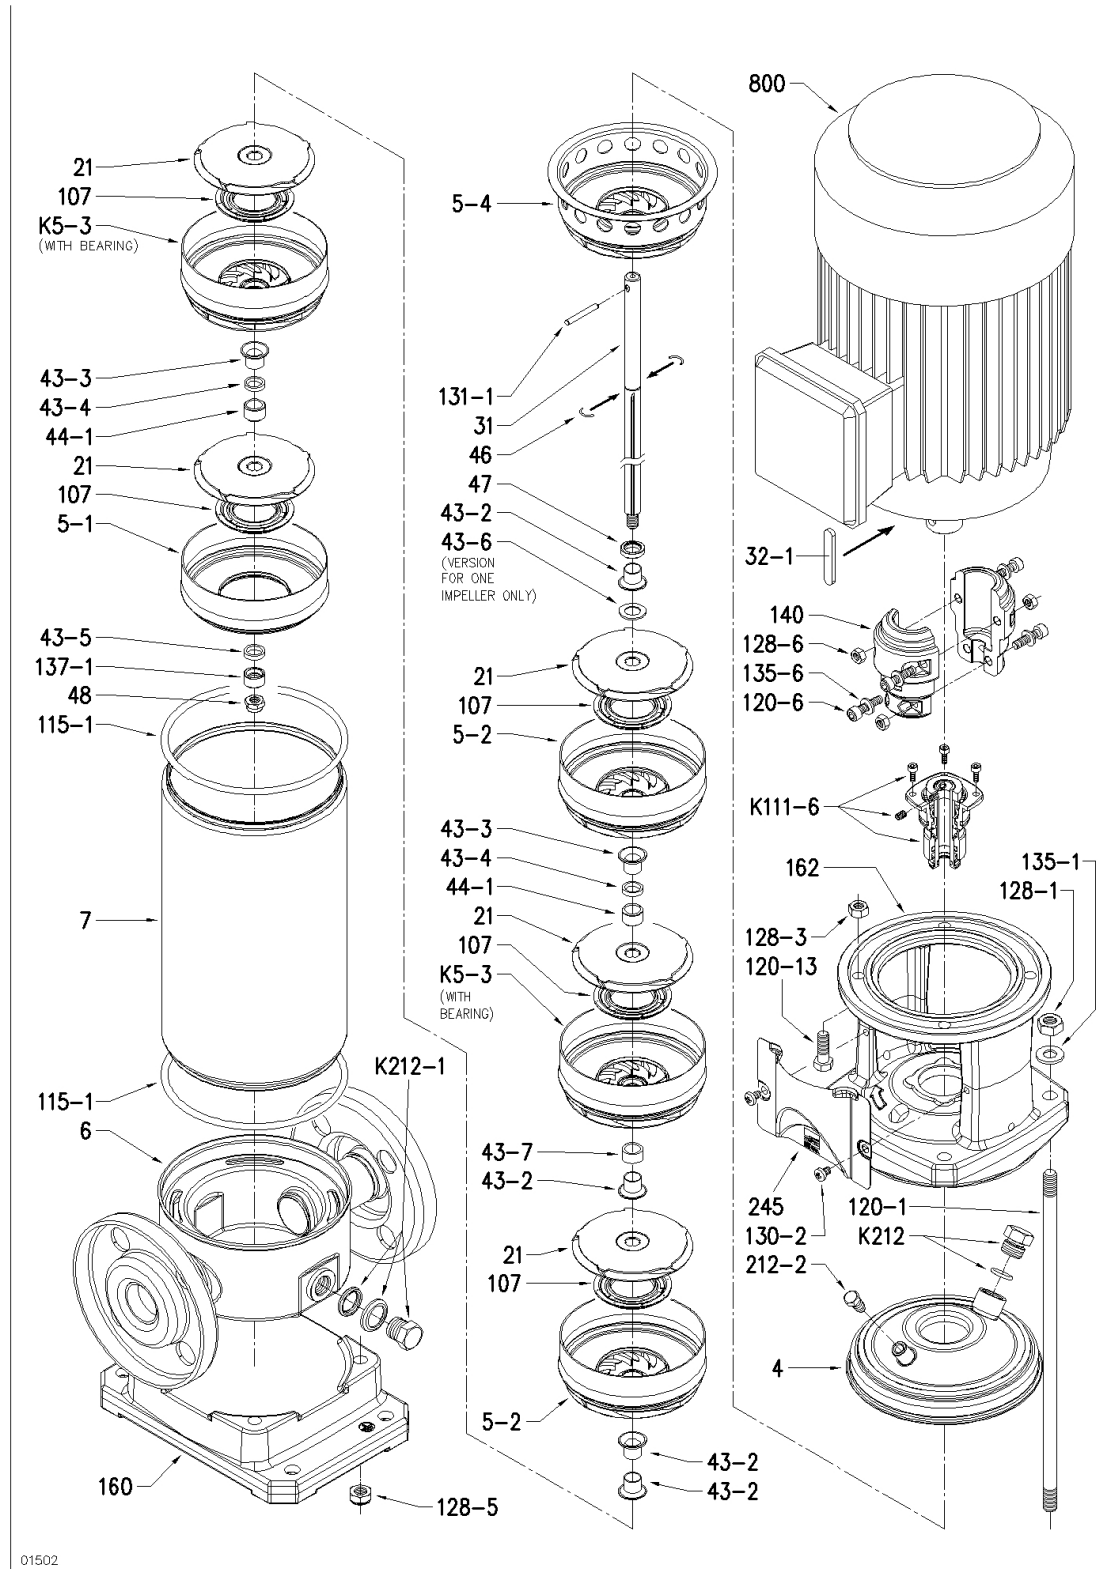

26251100225-3415110022-EVMS1 22F5 Q1BEG E/1,1 ETM

26251100225-3415110022-EVMS1 22F5 Q1BEG E/1,1 ETM

Position	Code	Description	Qty
13	230225112	MOTOR COVER	1
160	240072271	BASE	1
162	240080707	MOTOR BRACKET	1
47	241310268	RING	1
6	251421125	BOTTOM CASING	1
4	251438060	CASING COVER + VENTING PLUG	1
5-4	251482077	DISCHARGE CASING	1
12	272930811	MOTOR	1
31	275411026	SHAFT	1
6	275412060	SHAFT	1
7	285427379	OUTER CASING	1
20	360316202	BEARING	1
19	360326212	BEARING	1
21	360600035	SPACER RING	1
234	360600147	SEEGER RING	1
93	360991522	SEAL RING	1
92	360991544	SEAL RING	1
32-1	361336211	KEY	1
15	362250002	FAN COVER	1
17	362340103	TERMINAL BOX	1
48	363300120	NUT	1
56	364700810	GASKET	1
16	365940256	TERMINAL	1
131-1	367936792	PIN	1
K212	369270007	KIT PLUG+O-RING	1
14	369950014	FAN	1
K111-6	371416190	KIT CARTRIDGE+MECH.SEAL+O-RING	1
43-7	371416221	SPACER	1
137-1	371434135	IMPELLER SPACER	1
212-2	375340070	VENTING PLUG	1
120-13	369600048	BOLT	4
120-6	369641004	BOLT	4
128-6	363304001	NUT	4
130-2	369640002	BOLT	4
135-6	360610030	WASHER	4
K212-1	369270006	KIT PLUG+WASHER+O-RING	2