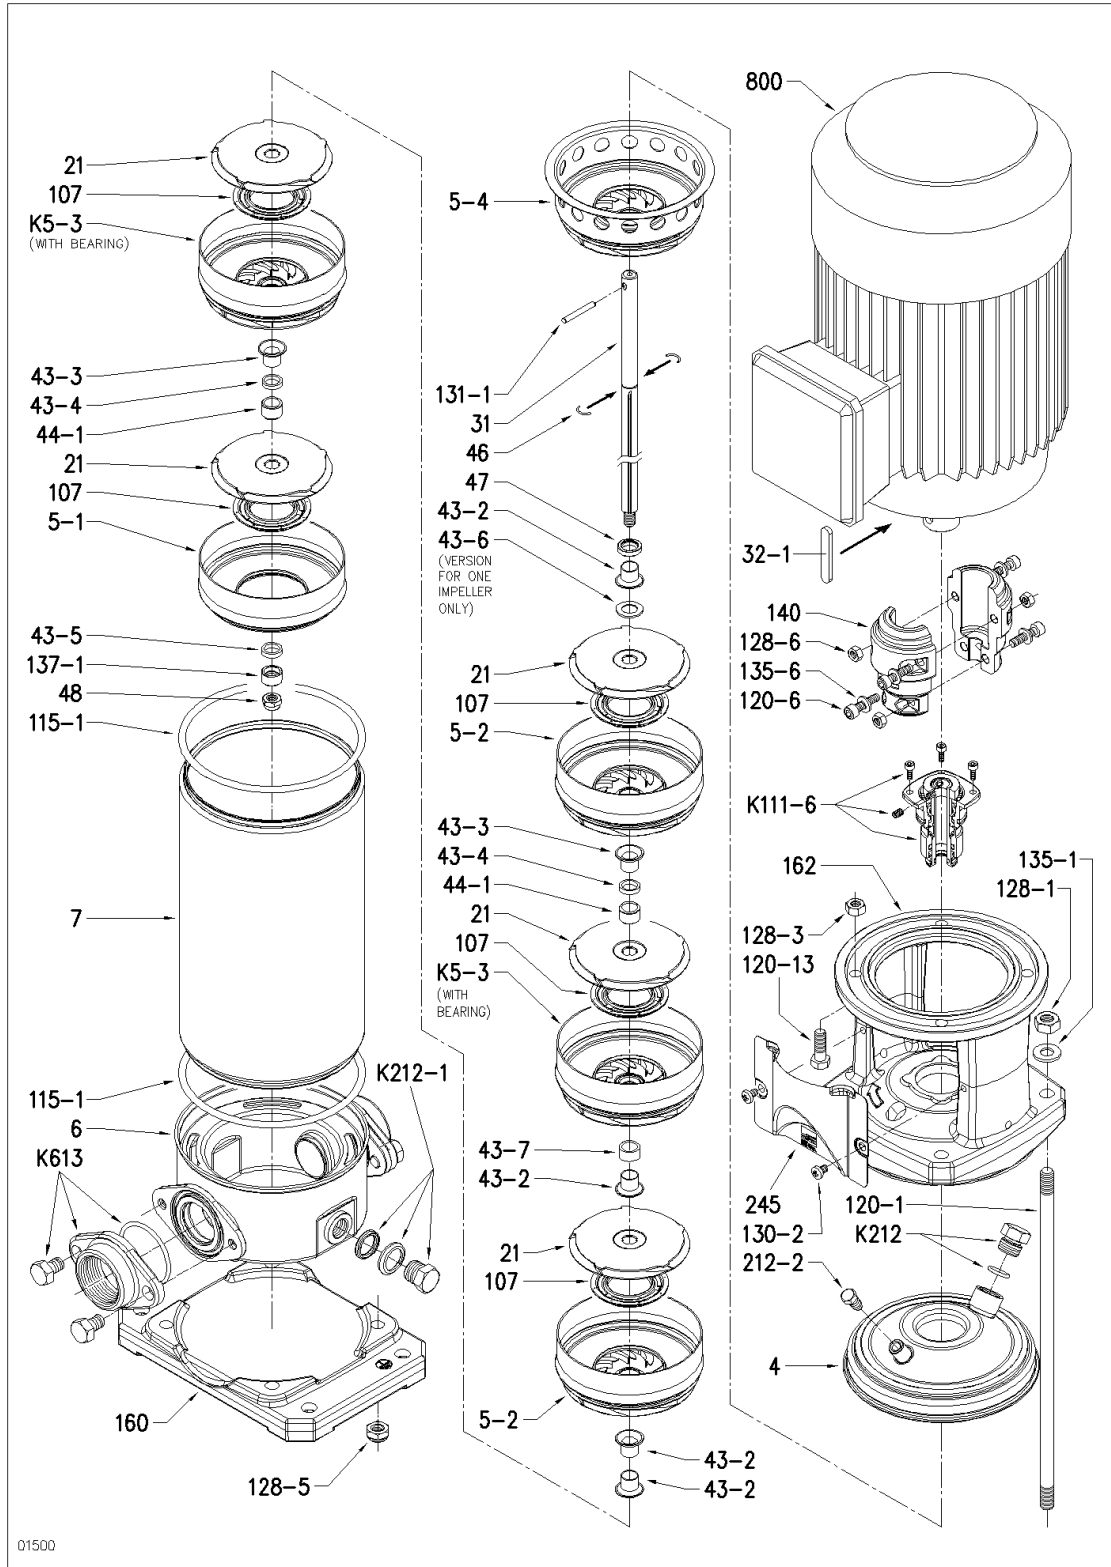

26251000245-3415100024-EVMS1 24N5 Q1BEG E/1,1 ETM

26251000245-3415100024-EVMS1 24N5 Q1BEG E/1,1 ETM

Position	Code	Description	Qty
13	230225112	MOTOR COVER	1
160	240072270	BASE	1
162	240080707	MOTOR BRACKET	1
47	241310268	RING	1
6	251421129	BOTTOM CASING	1
4	251438060	CASING COVER + VENTING PLUG	1
5-4	251482077	DISCHARGE CASING	1
12	272930811	MOTOR	1
31	275411029	SHAFT	1
6	275412060	SHAFT	1
7	285427382	OUTER CASING	1
20	360316202	BEARING	1
19	360326212	BEARING	1
21	360600035	SPACER RING	1
234	360600147	SEEGER RING	1
93	360991522	SEAL RING	1
92	360991544	SEAL RING	1
32-1	361336211	KEY	1
15	362250002	FAN COVER	1
17	362340103	TERMINAL BOX	1
48	363300120	NUT	1
K613	364400060	KIT FLANGE	1
56	364700810	GASKET	1
16	365940256	TERMINAL	1
131-1	367936792	PIN	1
K212	369270007	KIT PLUG+O-RING	1
14	369950014	FAN	1
K111-6	371416190	KIT CARTRIDGE+MECH.SEAL+O-RING	1
43-7	371416221	SPACER	1
137-1	371434135	IMPELLER SPACER	1
212-2	375340070	VENTING PLUG	1
120-13	369600048	BOLT	4
120-6	369641004	BOLT	4
128-6	363304001	NUT	4
130-2	369640002	BOLT	4
135-6	360610030	WASHER	4
K212-1	369270006	KIT PLUG+WASHER+O-RING	2