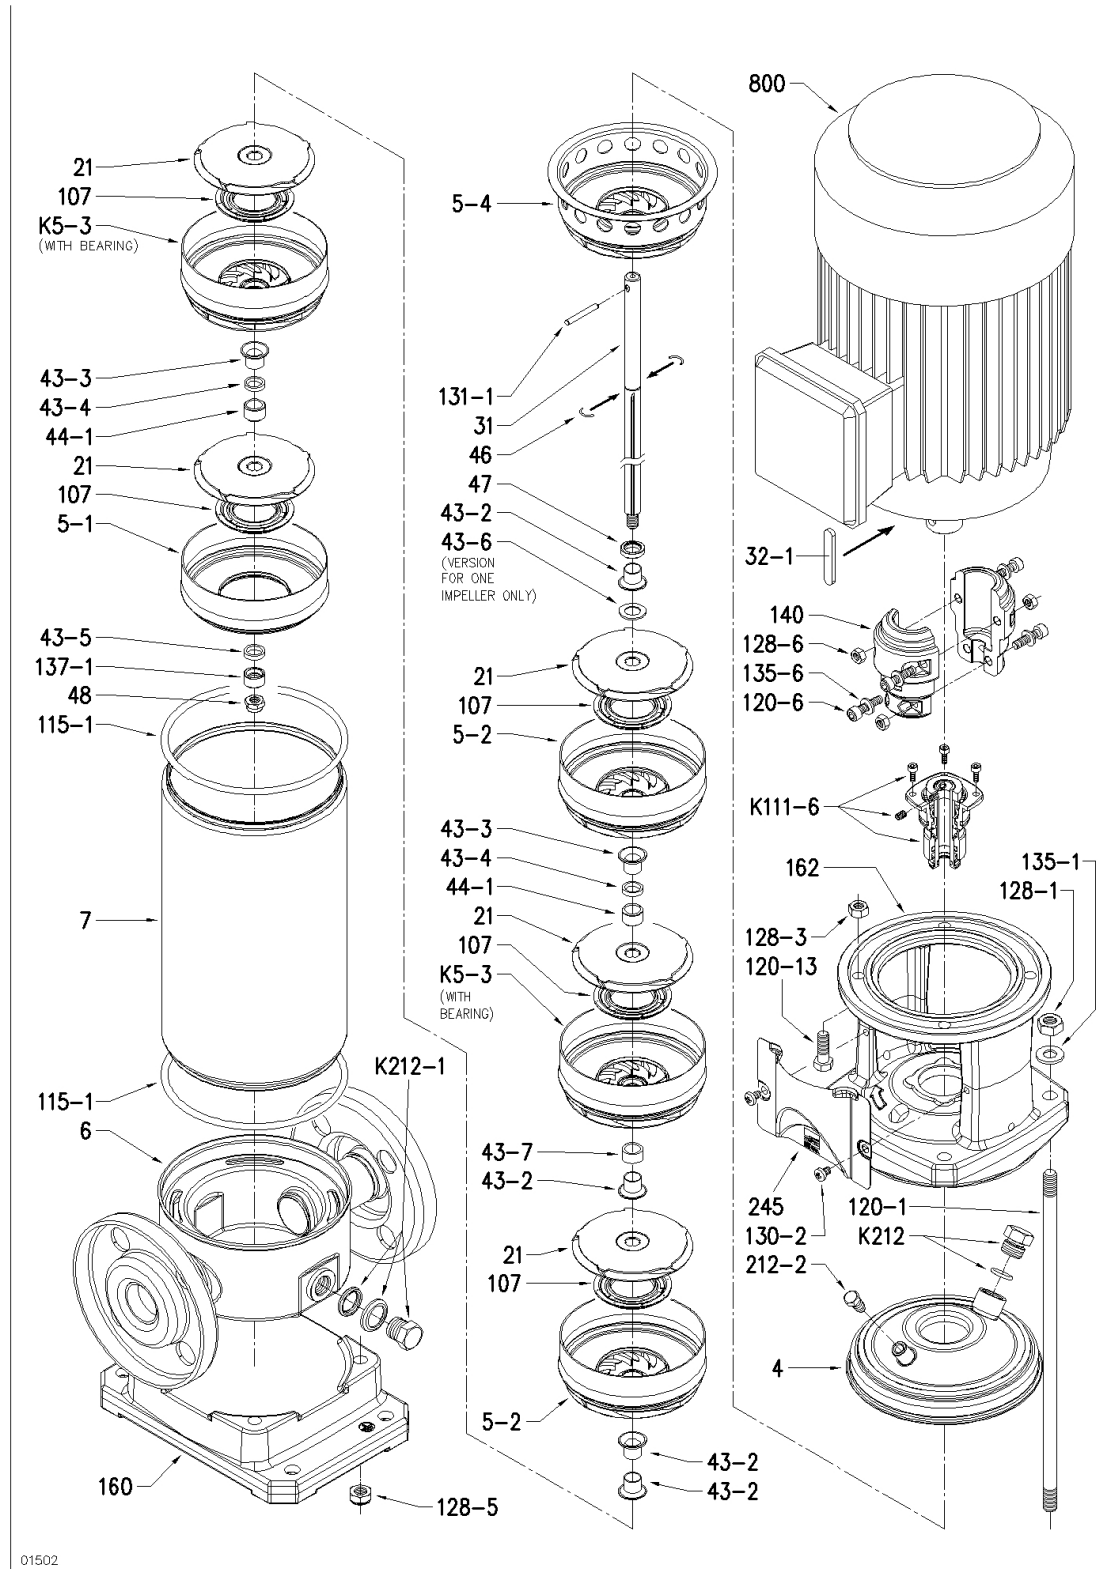

26251100265-3415110034-EVMS1 26F5 Q1BEG E/1,1 ETM

26251100265-3415110034-EVMS1 26F5 Q1BEG E/1,1 ETM

Position	Code	Description	Qty
13	230225112	MOTOR COVER	1
160	240072271	BASE	1
162	240080707	MOTOR BRACKET	1
47	241310268	RING	1
6	251421125	BOTTOM CASING	1
4	251438060	CASING COVER + VENTING PLUG	1
5-4	251482077	DISCHARGE CASING	1
12	272930811	MOTOR	1
31	275411067	SHAFT	1
6	275412060	SHAFT	1
7	285427433	OUTER CASING	1
20	360316202	BEARING	1
19	360326212	BEARING	1
21	360600035	SPACER RING	1
234	360600147	SEEGER RING	1
93	360991522	SEAL RING	1
92	360991544	SEAL RING	1
32-1	361336211	KEY	1
15	362250002	FAN COVER	1
17	362340103	TERMINAL BOX	1
48	363300120	NUT	1
56	364700810	GASKET	1
16	365940256	TERMINAL	1
131-1	367936792	PIN	1
K212	369270007	KIT PLUG+O-RING	1
14	369950014	FAN	1
K111-6	371416190	KIT CARTRIDGE+MECH.SEAL+O-RING	1
43-7	371416221	SPACER	1
137-1	371434135	IMPELLER SPACER	1
212-2	375340070	VENTING PLUG	1
120-13	369600048	BOLT	4
120-6	369641004	BOLT	4
128-6	363304001	NUT	4
130-2	369640002	BOLT	4
135-6	360610030	WASHER	4
K212-1	369270006	KIT PLUG+WASHER+O-RING	2