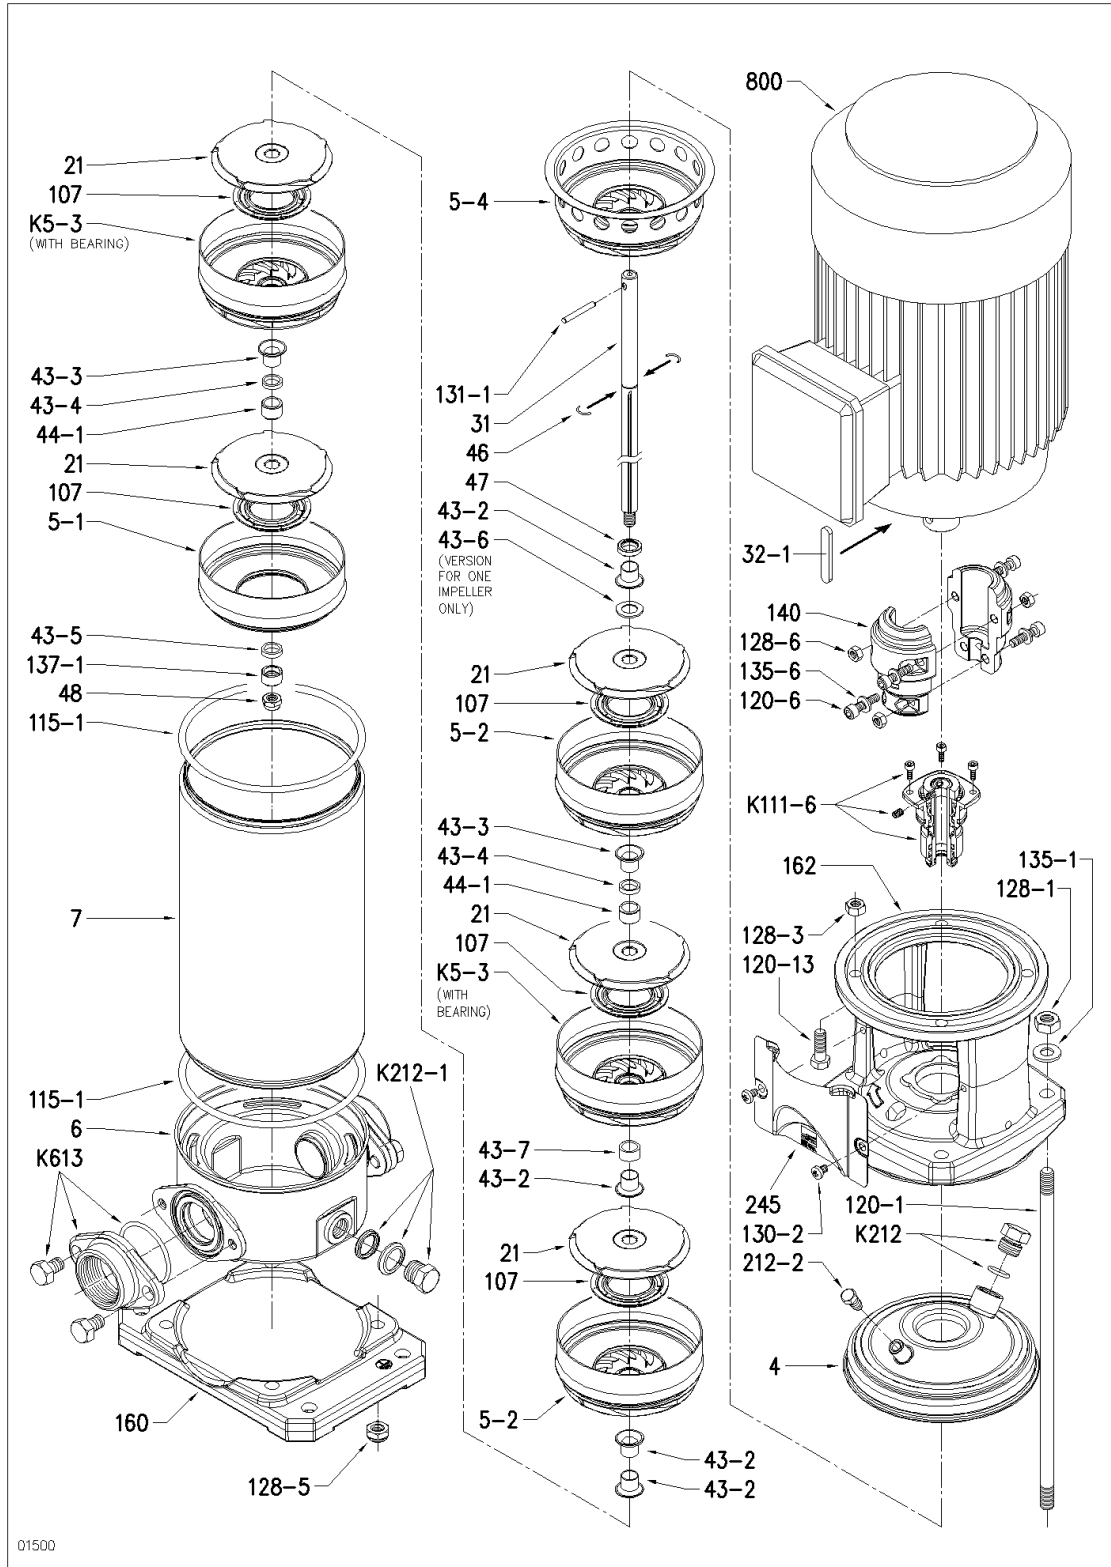

26251000265-3415100034-EVMS1 26N5 Q1BEG E/1,1 ETM

26251000265-3415100034-EVMS1 26N5 Q1BEG E/1,1 ETM

Position	Code	Description	Qty
13	230225112	MOTOR COVER	1
160	240072270	BASE	1
162	240080707	MOTOR BRACKET	1
47	241310268	RING	1
6	251421129	BOTTOM CASING	1
4	251438060	CASING COVER + VENTING PLUG	1
5-4	251482077	DISCHARGE CASING	1
12	272930811	MOTOR	1
31	275411067	SHAFT	1
6	275412060	SHAFT	1
7	285427433	OUTER CASING	1
20	360316202	BEARING	1
19	360326212	BEARING	1
21	360600035	SPACER RING	1
234	360600147	SEEGER RING	1
93	360991522	SEAL RING	1
92	360991544	SEAL RING	1
32-1	361336211	KEY	1
15	362250002	FAN COVER	1
17	362340103	TERMINAL BOX	1
48	363300120	NUT	1
K613	364400060	KIT FLANGE	1
56	364700810	GASKET	1
16	365940256	TERMINAL	1
131-1	367936792	PIN	1
K212	369270007	KIT PLUG+O-RING	1
14	369950014	FAN	1
K111-6	371416190	KIT CARTRIDGE+MECH.SEAL+O-RING	1
43-7	371416221	SPACER	1
137-1	371434135	IMPELLER SPACER	1
212-2	375340070	VENTING PLUG	1
120-13	369600048	BOLT	4
120-6	369641004	BOLT	4
128-6	363304001	NUT	4
130-2	369640002	BOLT	4
135-6	360610030	WASHER	4
K212-1	369270006	KIT PLUG+WASHER+O-RING	2