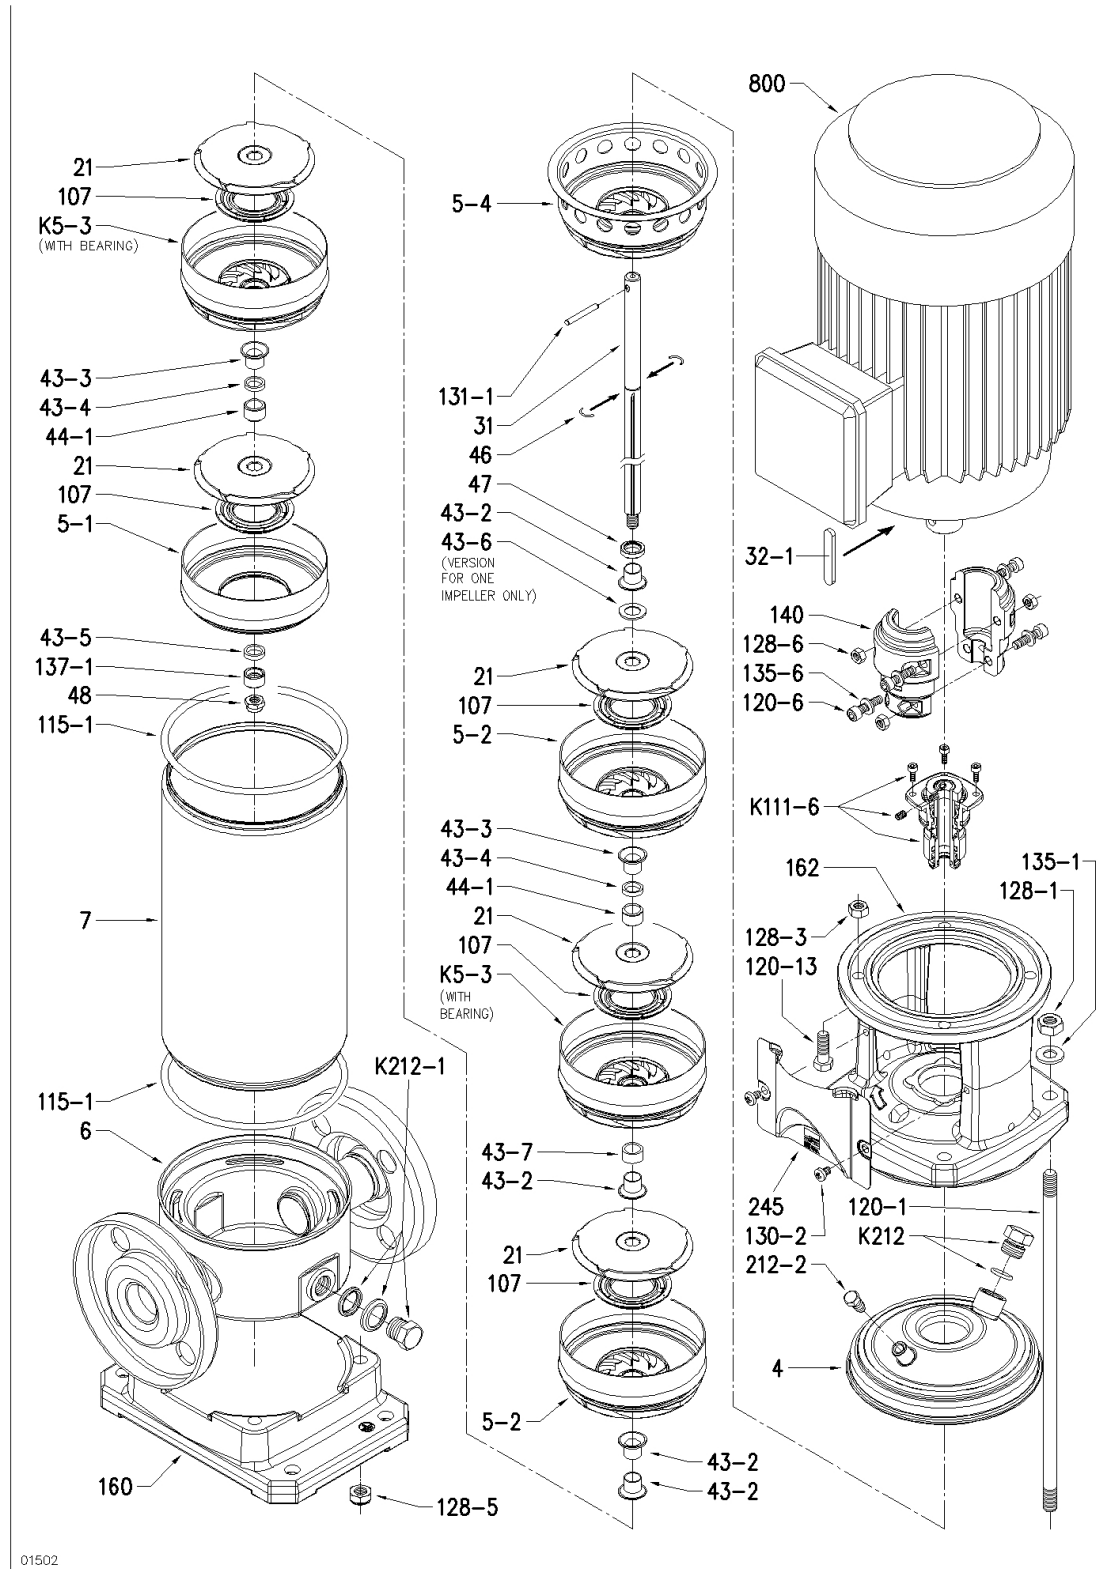

26251100024-3415110002-EVMS1 2F5 Q1BEG E/0,37

26251100024-3415110002-EVMS1 2F5 Q1BEG E/0,37

Position	Code	Description	Qty
160	240072271	BASE	1
47	241310268	RING	1
6	251421125	BOTTOM CASING	1
4	251438060	CASING COVER + VENTING PLUG	1
5-4	251482077	DISCHARGE CASING	1
K5-3	253402790	KIT INTERMEDIATE CASING + BEARING+LINER RING	1
48	363300120	NUT	1
131-1	367936792	PIN	1
K212	369270007	KIT PLUG+O-RING	1
44-1	371416185	BEARING	1
K111-6	371416190	KIT CARTRIDGE+MECH.SEAL+O-RING	1
137-1	371434095	IMPELLER SPACER	1
212-2	375340070	VENTING PLUG	1
120-13	369600048	BOLT	4
120-6	369641004	BOLT	4
128-6	363304001	NUT	4
130-2	369640002	BOLT	4
135-6	360610030	WASHER	4
K212-1	369270006	KIT PLUG+WASHER+O-RING	2