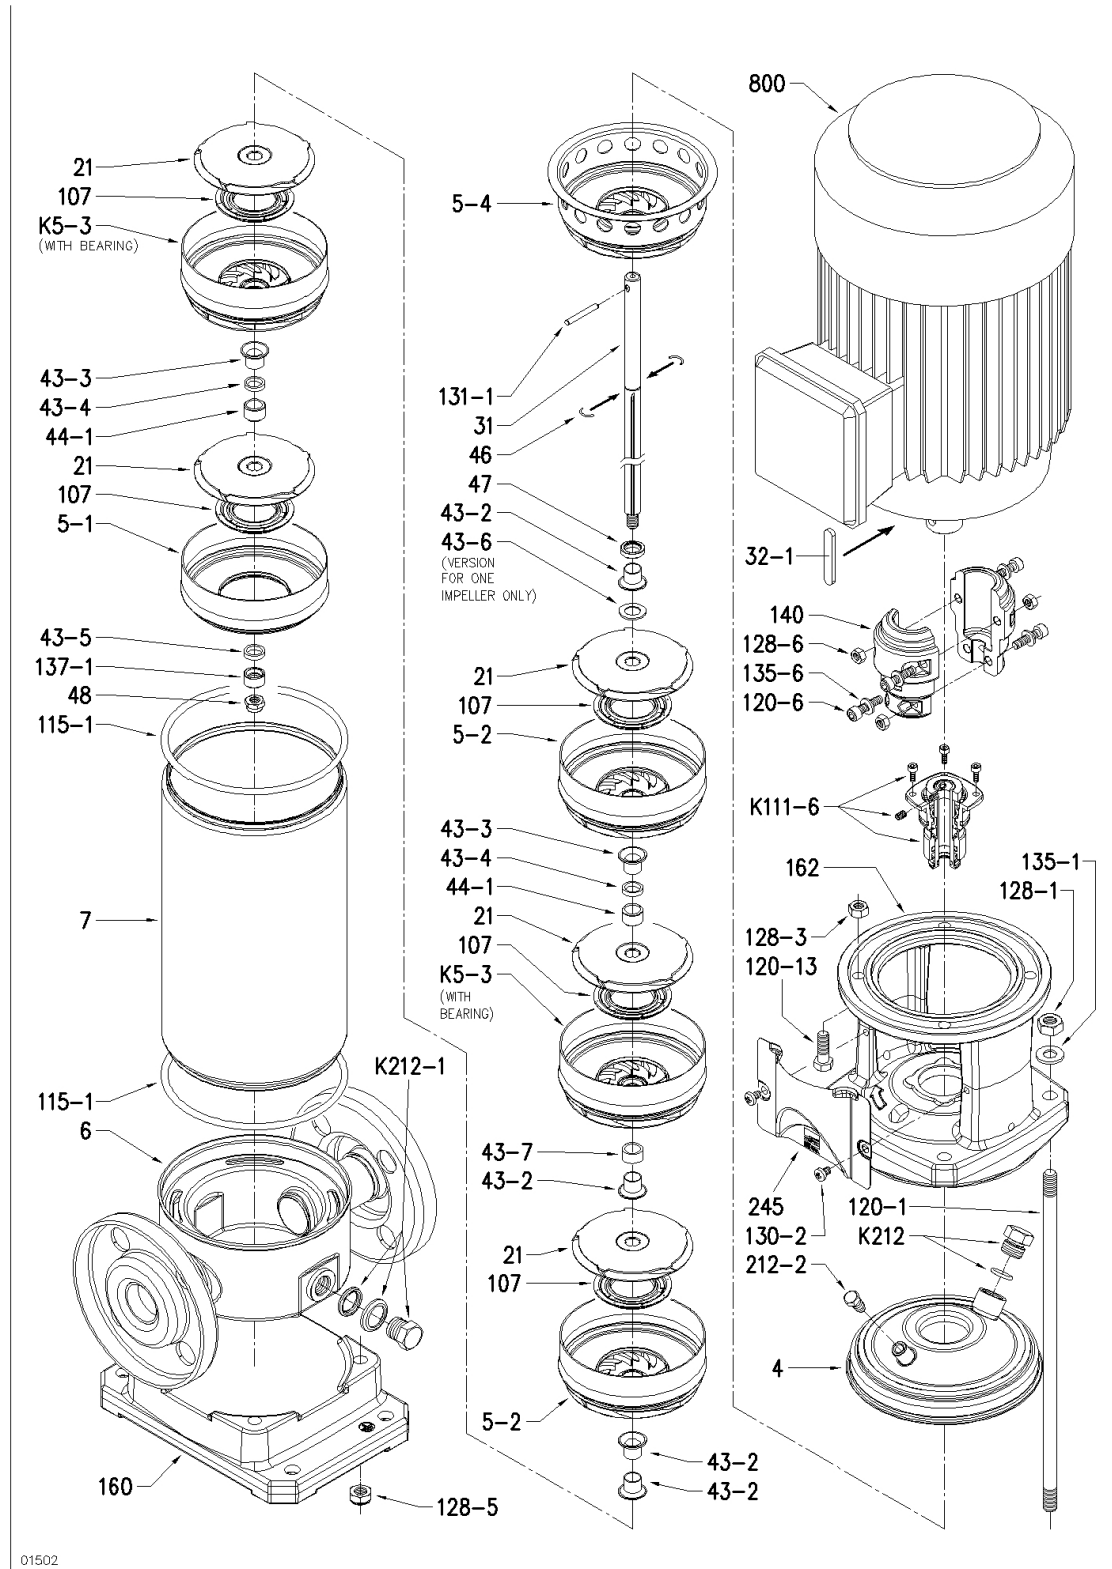

26251100064-3415110006-EVMS1 6F5 Q1BEG E/0,37

26251100064-3415110006-EVMS1 6F5 Q1BEG E/0,37

Position	Code	Description	Qty
160	240072271	BASE	1
47	241310268	RING	1
6	251421125	BOTTOM CASING	1
4	251438060	CASING COVER + VENTING PLUG	1
5-4	251482077	DISCHARGE CASING	1
K5-3	253402790	KIT INTERMEDIATE CASING + BEARING+LINER RING	1
48	363300120	NUT	1
131-1	367936792	PIN	1
K212	369270007	KIT PLUG+O-RING	1
44-1	371416185	BEARING	1
K111-6	371416190	KIT CARTRIDGE+MECH.SEAL+O-RING	1
137-1	371434095	IMPELLER SPACER	1
212-2	375340070	VENTING PLUG	1
120-13	369600048	BOLT	4
120-6	369641004	BOLT	4
128-6	363304001	NUT	4
130-2	369640002	BOLT	4
135-6	360610030	WASHER	4
K212-1	369270006	KIT PLUG+WASHER+O-RING	2