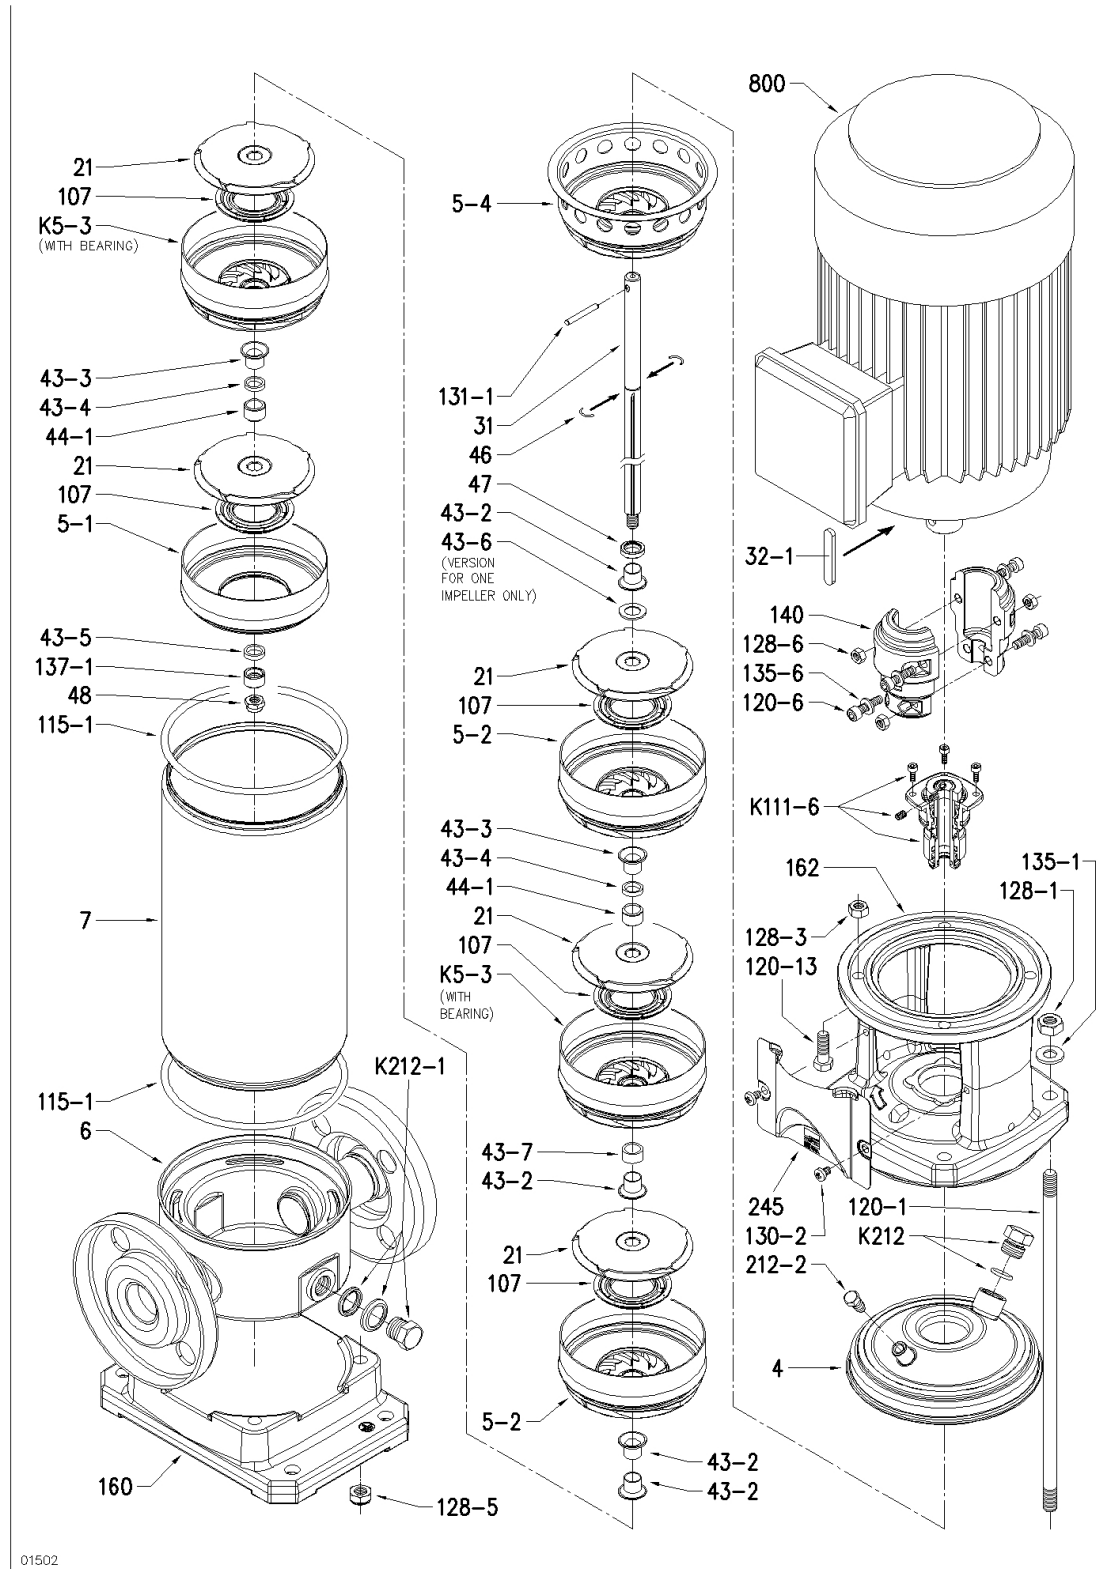

26251100084-3415110008-EVMS1 8F5 Q1BEG E/0,37

26251100084-3415110008-EVMS1 8F5 Q1BEG E/0,37

Position	Code	Description	Qty
160	240072271	BASE	1
47	241310268	RING	1
6	251421125	BOTTOM CASING	1
4	251438060	CASING COVER + VENTING PLUG	1
5-4	251482077	DISCHARGE CASING	1
K5-3	253402790	KIT INTERMEDIATE CASING + BEARING+LINER RING	1
48	363300120	NUT	1
131-1	367936792	PIN	1
K212	369270007	KIT PLUG+O-RING	1
44-1	371416185	BEARING	1
K111-6	371416190	KIT CARTRIDGE+MECH.SEAL+O-RING	1
137-1	371434095	IMPELLER SPACER	1
212-2	375340070	VENTING PLUG	1
120-13	369600048	BOLT	4
120-6	369641004	BOLT	4
128-6	363304001	NUT	4
130-2	369640002	BOLT	4
135-6	360610030	WASHER	4
K212-1	369270006	KIT PLUG+WASHER+O-RING	2