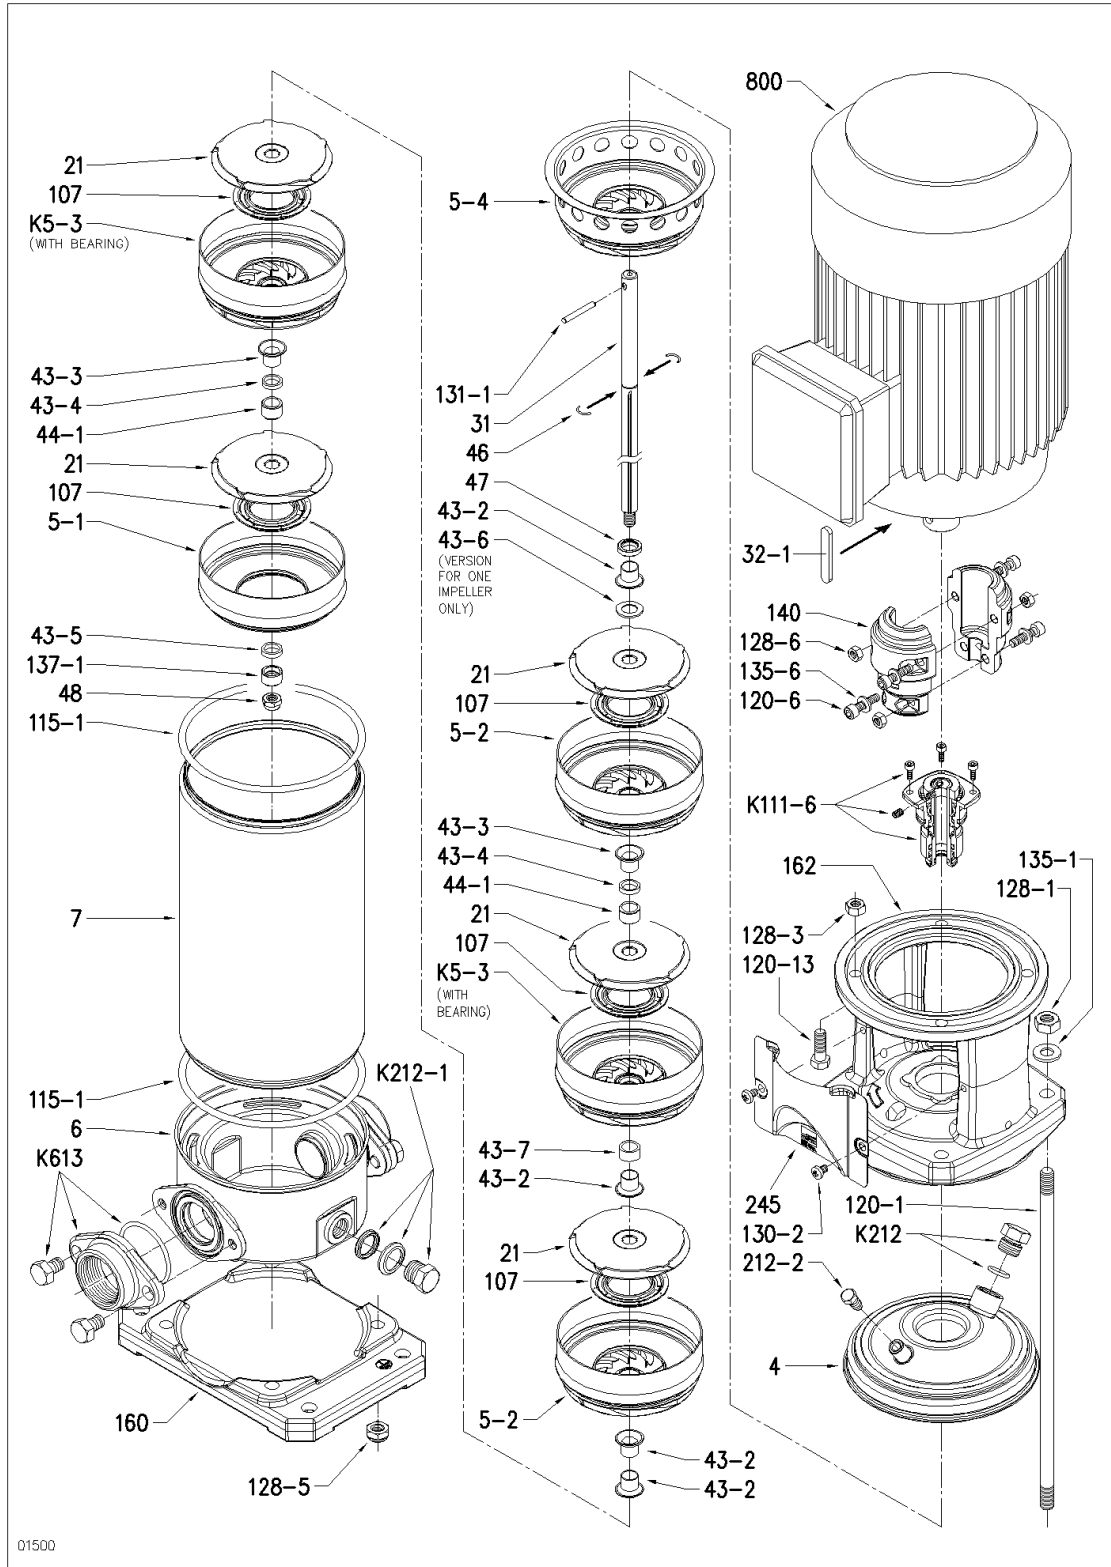

26251000084-3415100008-EVMS1 8N5 Q1BEG E/0,37

26251000084-3415100008-EVMS1 8N5 Q1BEG E/0,37

Position	Code	Description	Qty
160	240072270	BASE	1
47	241310268	RING	1
6	251421129	BOTTOM CASING	1
4	251438060	CASING COVER + VENTING PLUG	1
5-4	251482077	DISCHARGE CASING	1
K5-3	253402790	KIT INTERMEDIATE CASING + BEARING+LINER RING	1
48	363300120	NUT	1
K613	364400060	KIT FLANGE	1
131-1	367936792	PIN	1
K212	369270007	KIT PLUG+O-RING	1
44-1	371416185	BEARING	1
K111-6	371416190	KIT CARTRIDGE+MECH.SEAL+O-RING	1
137-1	371434095	IMPELLER SPACER	1
212-2	375340070	VENTING PLUG	1
120-13	369600048	BOLT	4
120-6	369641004	BOLT	4
128-6	363304001	NUT	4
130-2	369640002	BOLT	4
135-6	360610030	WASHER	4
K212-1	369270006	KIT PLUG+WASHER+O-RING	2