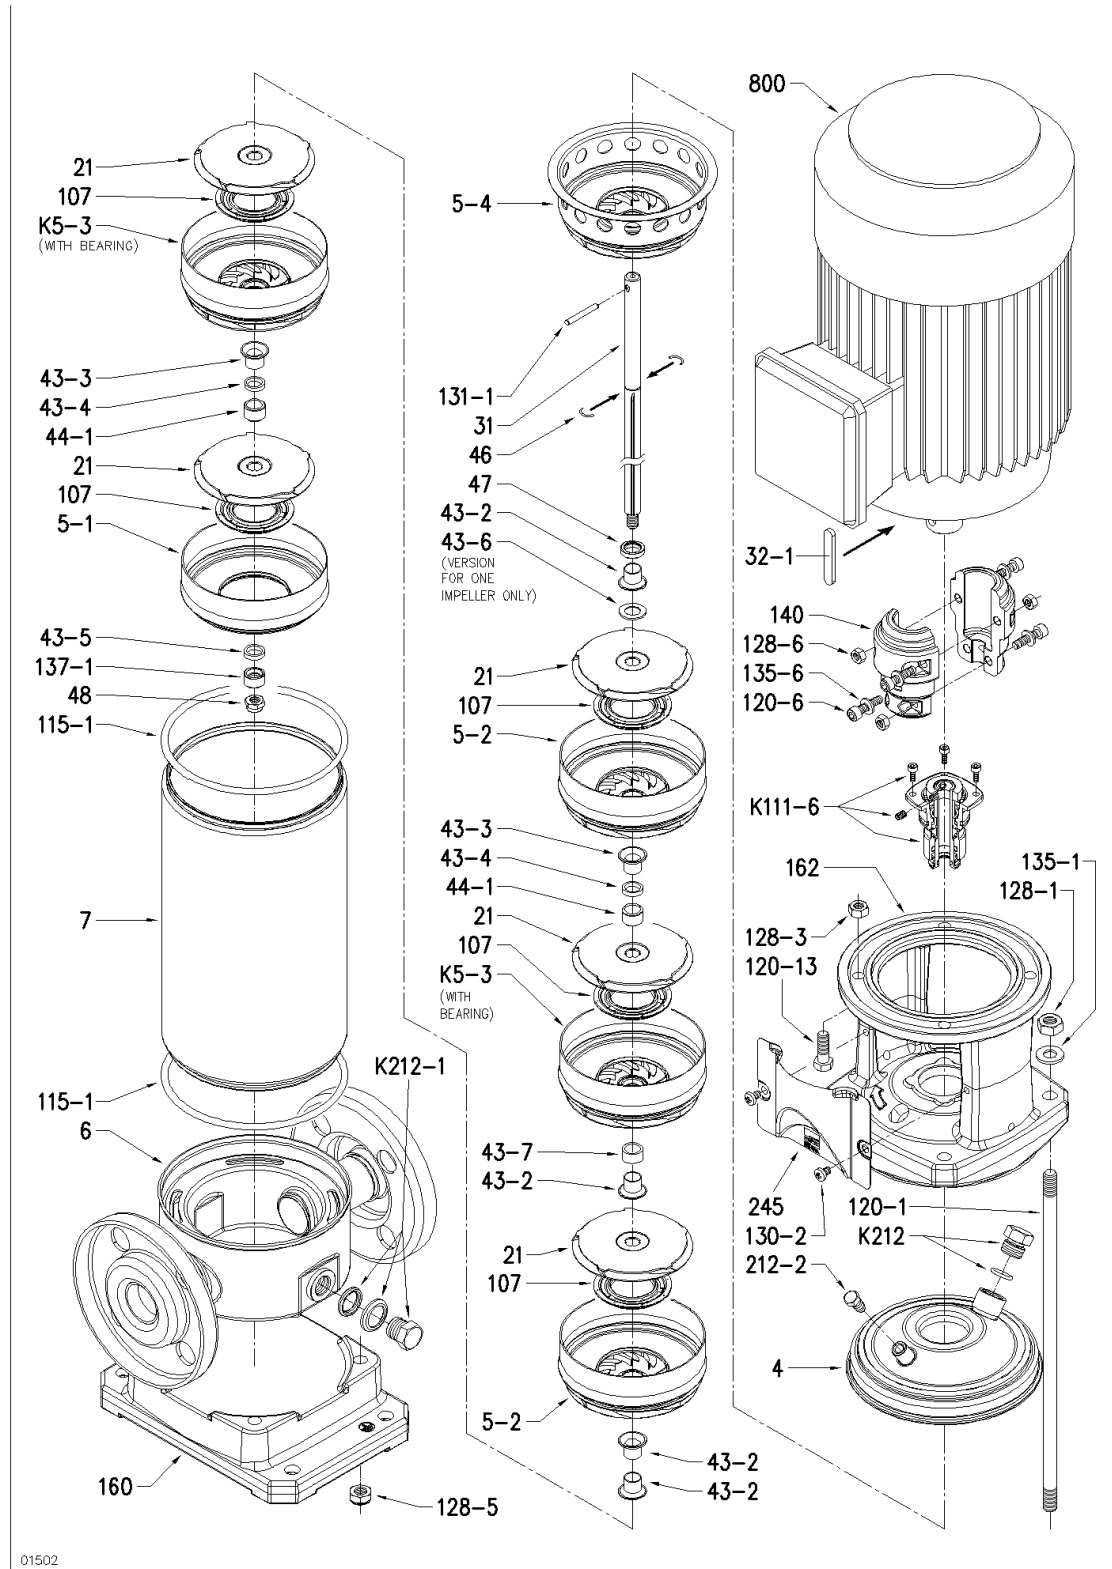

26251100094-3415110009-EVMS1 9F5 Q1BEG E/0,55

26251100094-3415110009-EVMS1 9F5 Q1BEG E/0,55

Position	Code	Description	Qty
160	240072271	BASE	1
47	241310268	RING	1
6	251421125	BOTTOM CASING	1
4	251438060	CASING COVER + VENTING PLUG	1
5-4	251482077	DISCHARGE CASING	1
K5-3	253402790	KIT INTERMEDIATE CASING + BEARING+LINER RING	1
48	363300120	NUT	1
131-1	367936792	PIN	1
K212	369270007	KIT PLUG+O-RING	1
44-1	371416185	BEARING	1
K111-6	371416190	KIT CARTRIDGE+MECH.SEAL+O-RING	1
137-1	371434095	IMPELLER SPACER	1
212-2	375340070	VENTING PLUG	1
120-13	369600048	BOLT	4
120-6	369641004	BOLT	4
128-6	363304001	NUT	4
130-2	369640002	BOLT	4
135-6	360610030	WASHER	4
K212-1	369270006	KIT PLUG+WASHER+O-RING	2