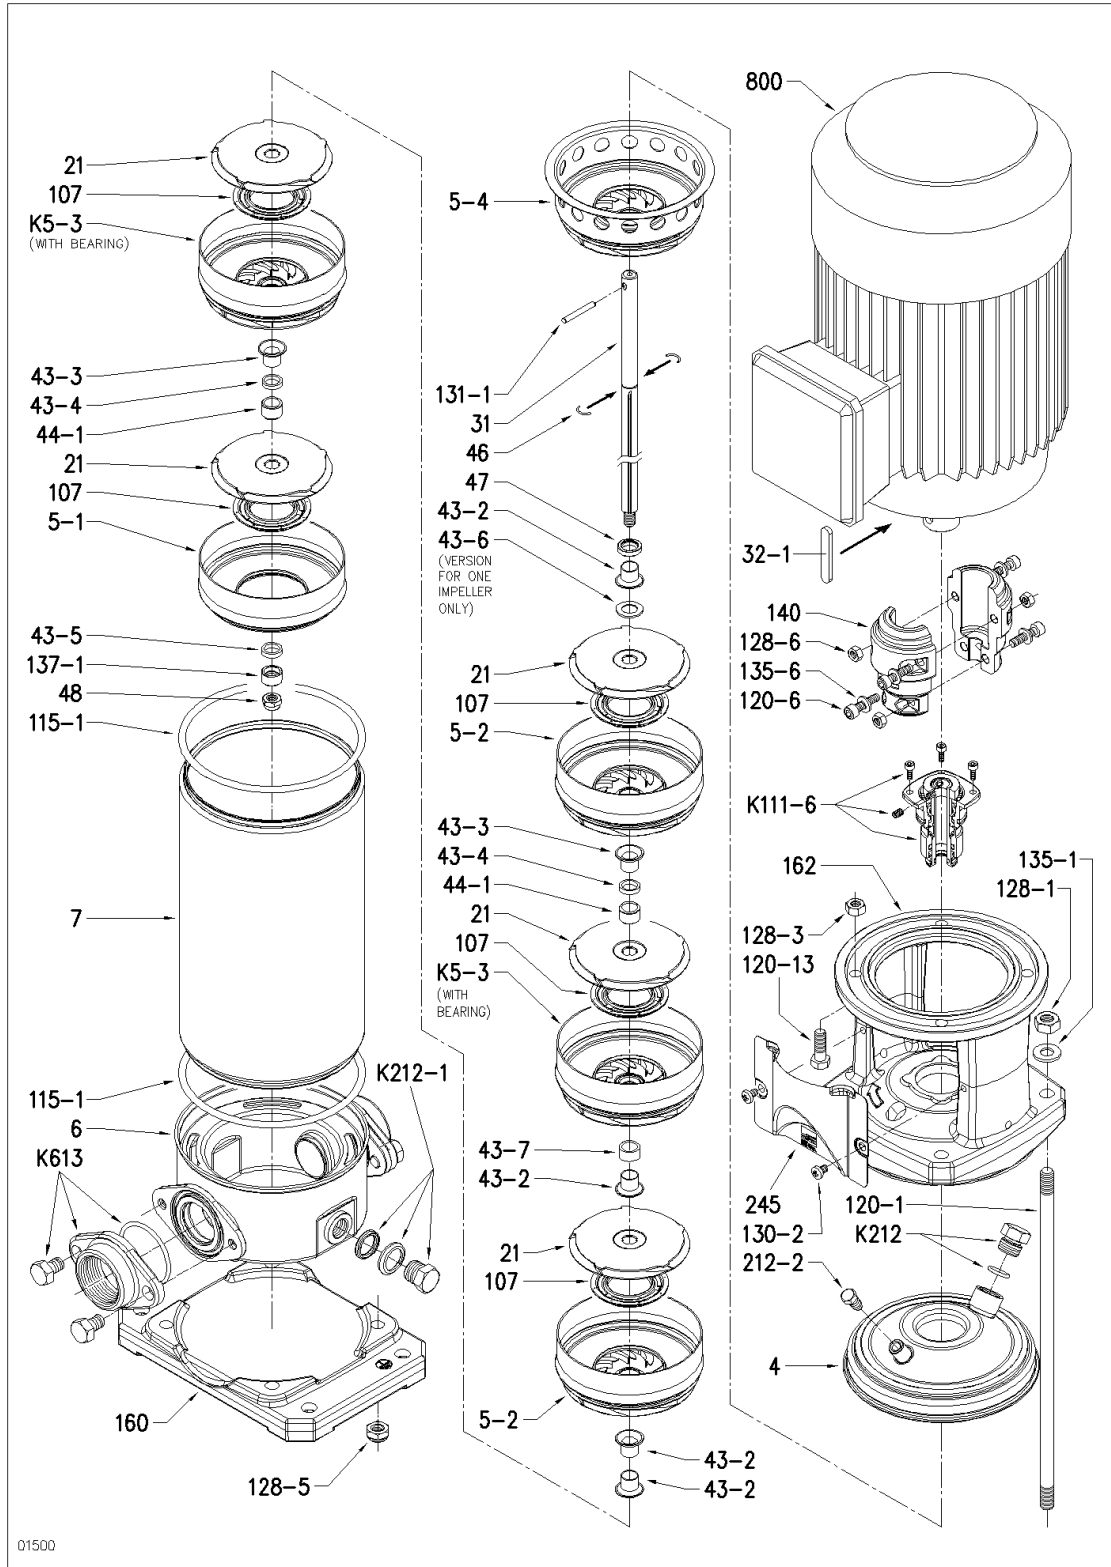

26251000094-3415100009-EVMS1 9N5 Q1BEG E/0,55

26251000094-3415100009-EVMS1 9N5 Q1BEG E/0,55

Position	Code	Description	Qty
160	240072270	BASE	1
47	241310268	RING	1
6	251421129	BOTTOM CASING	1
4	251438060	CASING COVER + VENTING PLUG	1
5-4	251482077	DISCHARGE CASING	1
K5-3	253402790	KIT INTERMEDIATE CASING + BEARING+LINER RING	1
48	363300120	NUT	1
K613	364400060	KIT FLANGE	1
131-1	367936792	PIN	1
K212	369270007	KIT PLUG+O-RING	1
44-1	371416185	BEARING	1
K111-6	371416190	KIT CARTRIDGE+MECH.SEAL+O-RING	1
137-1	371434095	IMPELLER SPACER	1
212-2	375340070	VENTING PLUG	1
120-13	369600048	BOLT	4
120-6	369641004	BOLT	4
128-6	363304001	NUT	4
130-2	369640002	BOLT	4
135-6	360610030	WASHER	4
K212-1	369270006	KIT PLUG+WASHER+O-RING	2