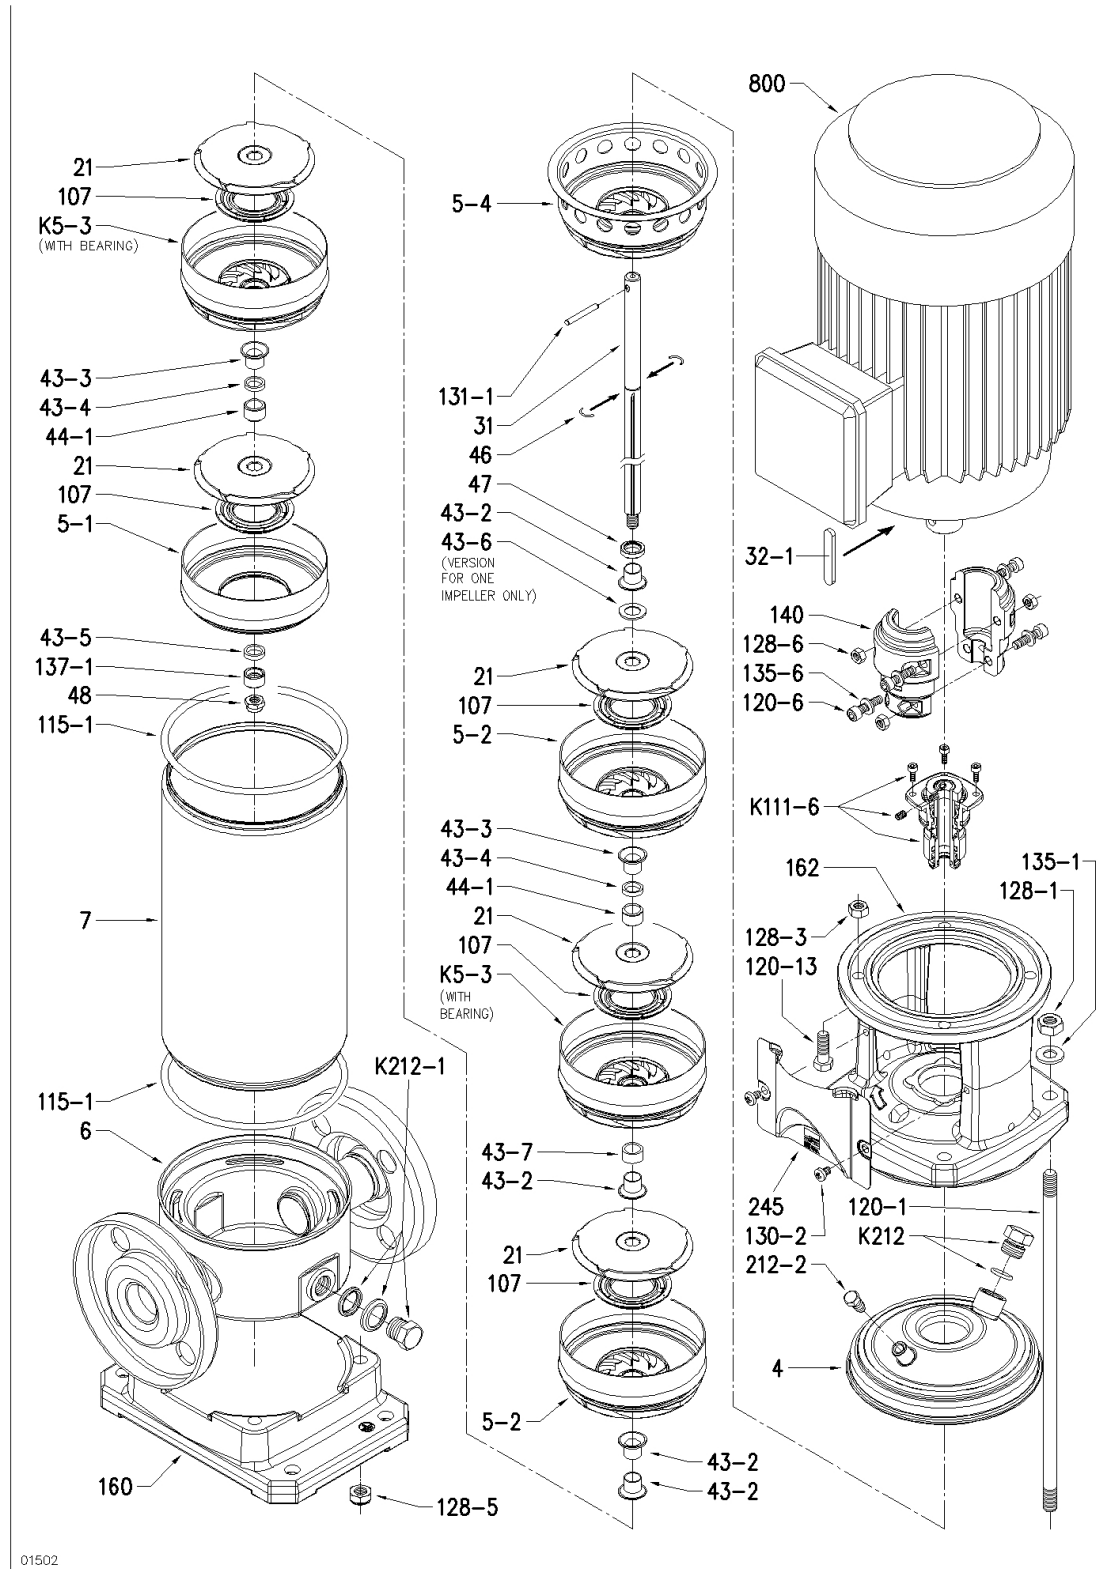

26551100025-3445110002-EVMS10 2F5 Q1BEG E/0,75 ETM

26551100025-3445110002-EVMS10 2F5 Q1BEG E/0,75 ETM

Position	Code	Description	Qty
128-1	740040002	NUT	4
5-4	251482182	DISCHARGE CASING	1
128-5	740040005	NUT	4
4	251438062	CASING COVER + VENTING PLUG	1
6	251421127	BOTTOM CASING	1
7	285427413	OUTER CASING	1
21	251450433	IMPELLER	2
31	275411047	SHAFT	1
46	360970016	HALF-COUPLING	2
47	241310267	RING	1
48	363300121	NUT	1
107	251410276	LINER RING	2
140	275449216	HALF-COUPLING	2
160	240072272	BASE	1
162	240080719	MOTOR BRACKET	1
245	271473224	COUPLINGUARD	2
115-1	360921645	O-RING	2
120-13	369600048	BOLT	4
120-6	369641004	BOLT	4
128-6	363304001	NUT	4
130-2	369640002	BOLT	4
131-1	367936793	PIN	1
135-6	360610030	WASHER	4
137-1	371434096	IMPELLER SPACER	1
212-2	375340070	VENTING PLUG	1
32-1	361336211	KEY	1
43-3	371416173	SPACER	1
44-1	371416186	BEARING	1
5-1	254482081	SUCTION CASING+RASAMENTO	1
K111-6	371416192	KIT CARTRIDGE+MECH.SEAL+O-RING	1
K212	369270007	KIT PLUG+O-RING	1
K212-1	369270006	KIT PLUG+WASHER+O-RING	2
K5-3	253402792	KIT INTERMEDIATE CASING + BEARING+LINER RING	1