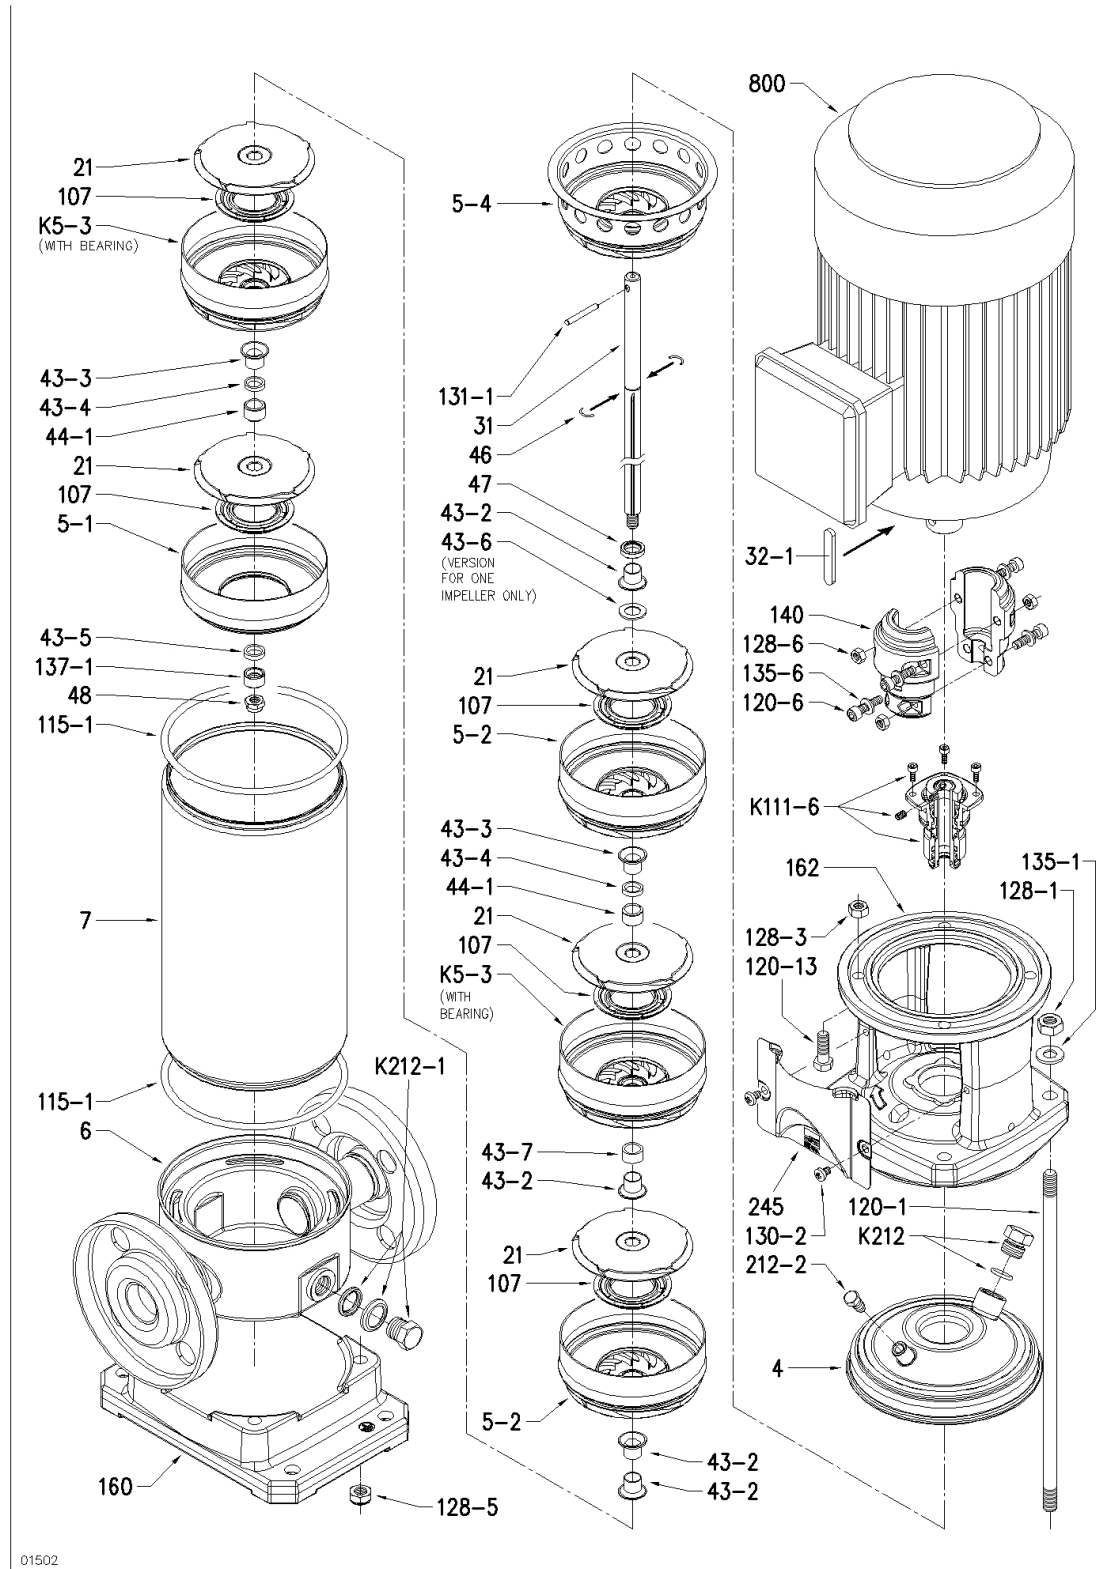

26551100035-3445110003-EVMS10 3F5 Q1BEG E/1,5 ETM

26551100035-3445110003-EVMS10 3F5 Q1BEG E/1,5 ETM

Position	Code	Description	Qty
93	360991523	LIP SEAL	1
5-2	254482183	INTERMEDIATE CASING	1
128-1	740040002	NUT	4
5-4	251482182	DISCHARGE CASING	1
128-5	740040005	NUT	4
4	251438062	CASING COVER + VENTING PLUG	1
6	251421127	BOTTOM CASING	1
46	360970016	HALF-COUPLING	2
47	241310267	RING	1
48	363300121	NUT	1
160	240072272	BASE	1
245	271473224	COUPLINGUARD	2
115-1	360921645	O-RING	2
120-13	369600048	BOLT	4
120-6	369641004	BOLT	4
128-6	363304001	NUT	4
130-2	369640002	BOLT	4
131-1	367936793	PIN	1
135-6	360610030	WASHER	4
137-1	371434096	IMPELLER SPACER	1
212-2	375340070	VENTING PLUG	1
43-3	371416173	SPACER	3
44-1	371416186	BEARING	1
5-1	254482081	SUCTION CASING+RASAMENTO	1
K111-6	371416192	KIT CARTRIDGE+MECH.SEAL+O-RING	1
K212	369270007	KIT PLUG+O-RING	1
K212-1	369270006	KIT PLUG+WASHER+O-RING	2
K5-3	253402792	KIT INTERMEDIATE CASING + BEARING+LINER RING	1
7	285427414	OUTER CASING	1
21	251450433	IMPELLER	3
31	275411048	SHAFT	1
107	251410276	LINER RING	3
140	275449192	HALF-COUPLING	2
162	240080721	MOTOR BRACKET	1
32-1	361336212	KEY	1
43-2	371416173	SPACER	3