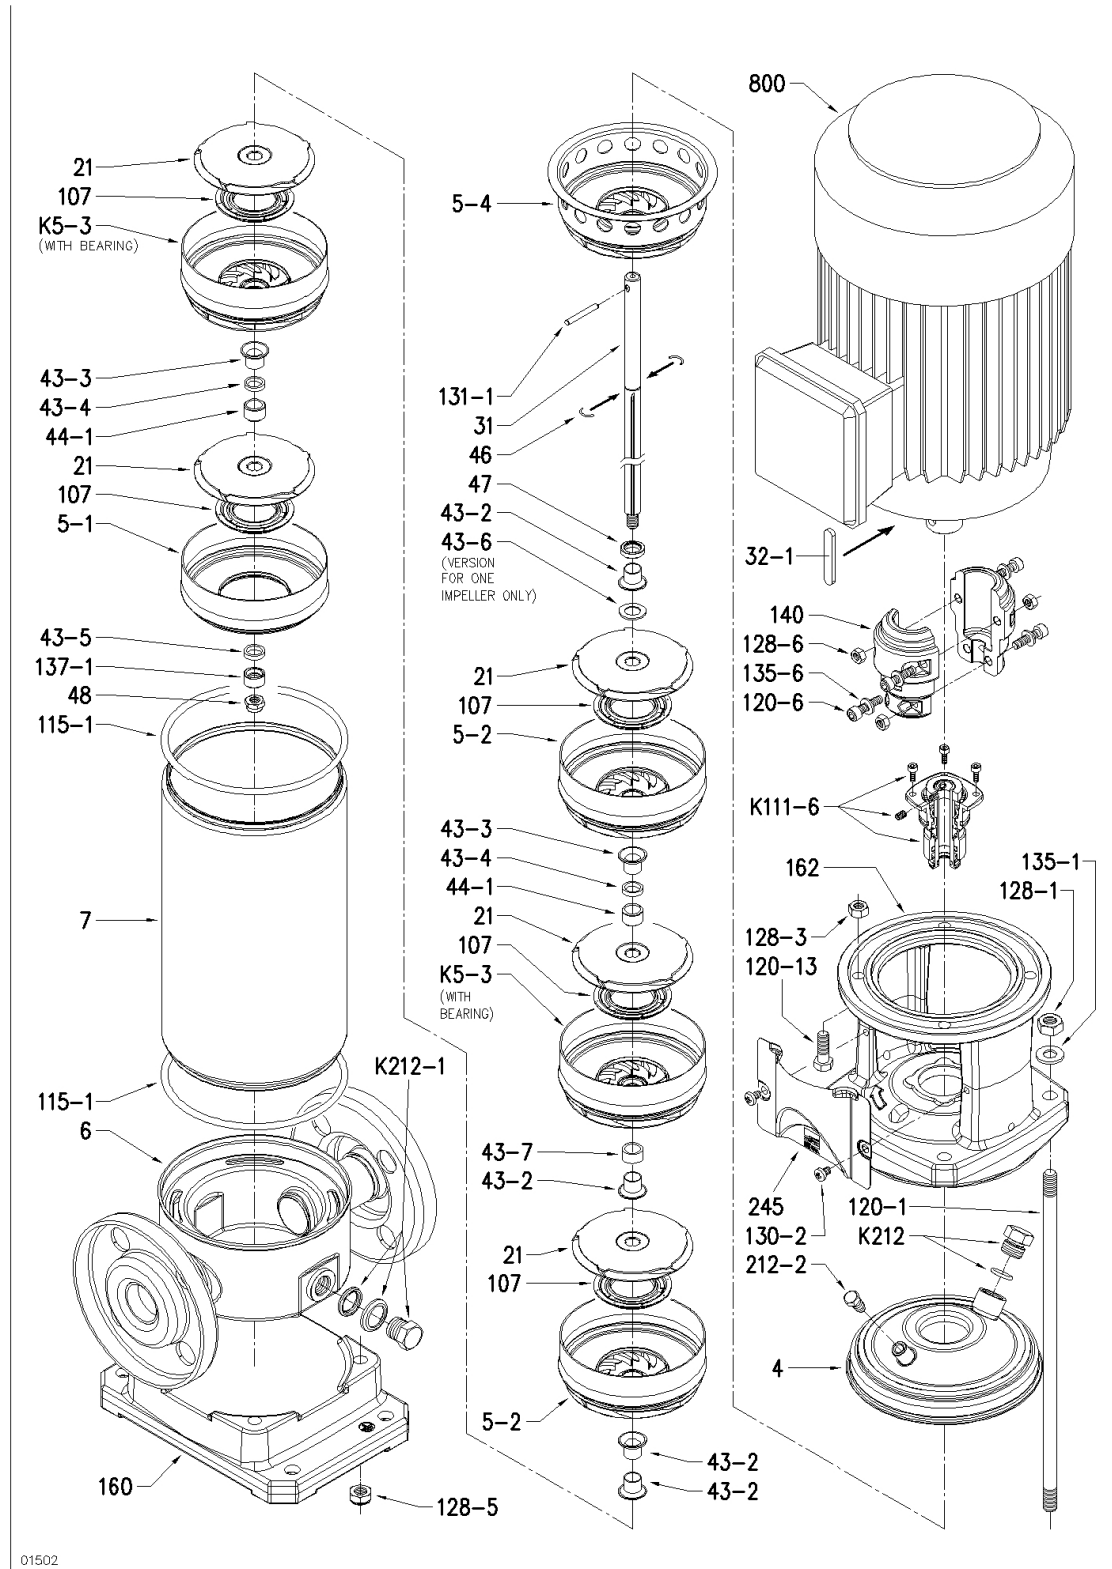

26551100075-3445110007-EVMS10 7F5 Q1BEG E/3 ETM

26551100075-3445110007-EVMS10 7F5 Q1BEG E/3 ETM

Position	Code	Description	Qty
5-2	254482183	INTERMEDIATE CASING	1
128-1	740040002	NUT	4
5-4	251482182	DISCHARGE CASING	1
128-5	740040005	NUT	4
4	251438062	CASING COVER + VENTING PLUG	1
6	251421127	BOTTOM CASING	1
46	360970016	HALF-COUPLING	2
47	241310267	RING	1
48	363300121	NUT	1
160	240072272	BASE	1
115-1	360921645	O-RING	2
120-6	369641004	BOLT	4
128-6	363304001	NUT	4
130-2	369640002	BOLT	4
131-1	367936793	PIN	1
135-6	360610030	WASHER	4
137-1	371434096	IMPELLER SPACER	1
212-2	375340070	VENTING PLUG	1
43-3	371416173	SPACER	11
44-1	371416186	BEARING	1
5-1	254482081	SUCTION CASING+RASAMENTO	1
K111-6	371416192	KIT CARTRIDGE+MECH.SEAL+O-RING	1
K212	369270007	KIT PLUG+O-RING	1
K212-1	369270006	KIT PLUG+WASHER+O-RING	2
K5-3	253402792	KIT INTERMEDIATE CASING + BEARING+LINER RING	1
120-13	369600037	BOLT	4
7	285427418	OUTER CASING	1
21	251450433	IMPELLER	7
31	275411052	SHAFT	1
107	251410276	LINER RING	7
140	275449220	HALF-COUPLING	2
162	240080723	MOTOR BRACKET	1
245	271473225	COUPLINGUARD	2
32-1	361336215	KEY	1
43-2	371416173	SPACER	11