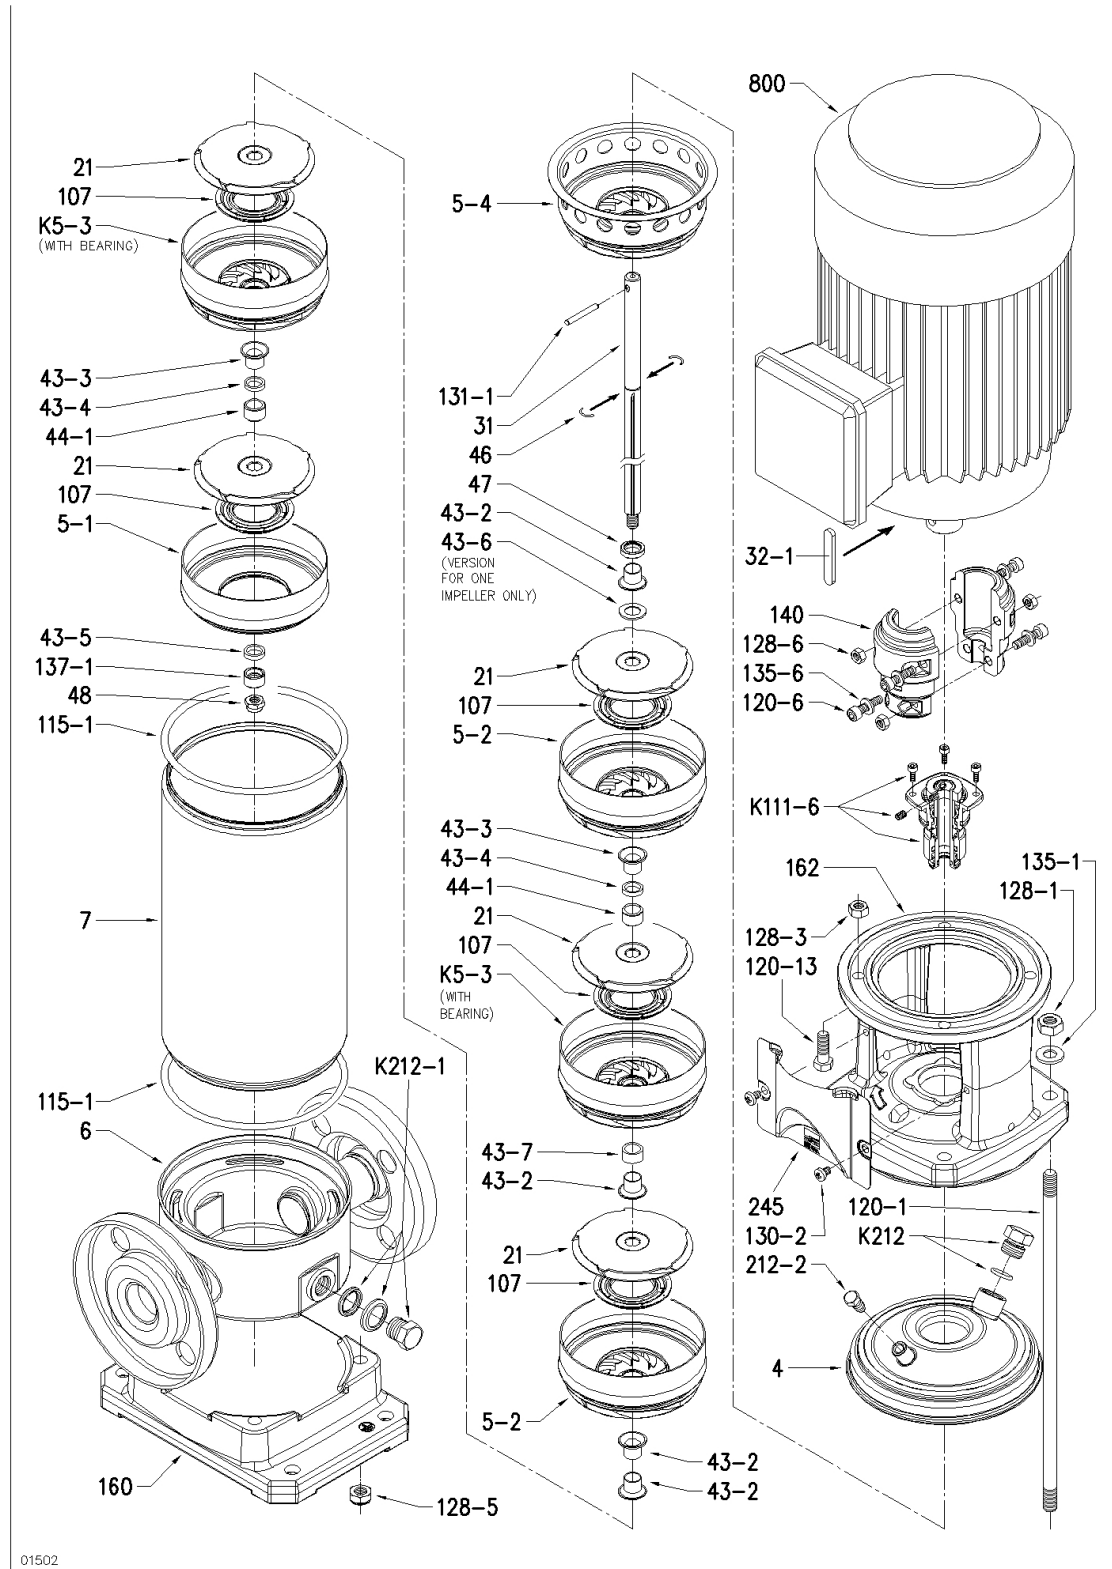

26651100035-3455110003-EVMS15 3F5 Q1BEG E/3 ETM

26651100035-3455110003-EVMS15 3F5 Q1BEG E/3 ETM

Position	Code	Description	Qty
128-1	740040002	NUT	4
K5-3	253482185	INTERMEDIATE CASING	1
K5-3	253482185	INTERMEDIATE CASING	1
128-5	740040005	NUT	4
5-4	251482181	DISCHARGE CASING	1
5-4	251482181	DISCHARGE CASING	1
5-2	254482180	INTERMEDIATE CASING	1
5-2	254482180	INTERMEDIATE CASING	1
4	251438062	CASING COVER + VENTING PLUG	1
6	251421128	BOTTOM CASING	1
46	360970016	HALF-COUPLING	2
47	241310267	RING	1
48	363300121	NUT	1
160	240072273	BASE	1
115-1	360921645	O-RING	2
120-6	369641004	BOLT	4
128-6	363304001	NUT	4
130-2	369640002	BOLT	4
131-1	367936793	PIN	1
135-6	360610030	WASHER	4
137-1	371434096	IMPELLER SPACER	1
212-2	375340070	VENTING PLUG	1
43-3	371416202	SPACER	3
43-4	371316188	SPACER	1
44-1	371416186	BEARING	1
5-1	254482074	SUCTION CASING+LINER RING	1
K111-6	371416192	KIT CARTRIDGE+MECH.SEAL+O-RING	1
K212	369270007	KIT PLUG+O-RING	1
K212-1	369270006	KIT PLUG+WASHER+O-RING	2
120-13	369600037	BOLT	4
7	285427398	OUTER CASING	1
21	251450437	IMPELLER	3
31	275411041	SHAFT	1
107	251410281	LINER RING	3
140	275449220	HALF-COUPLING	2
162	240080723	MOTOR BRACKET	1
245	271473225	COUPLINGUARD	2
32-1	361336215	KEY	1
43-2	371416202	SPACER	3