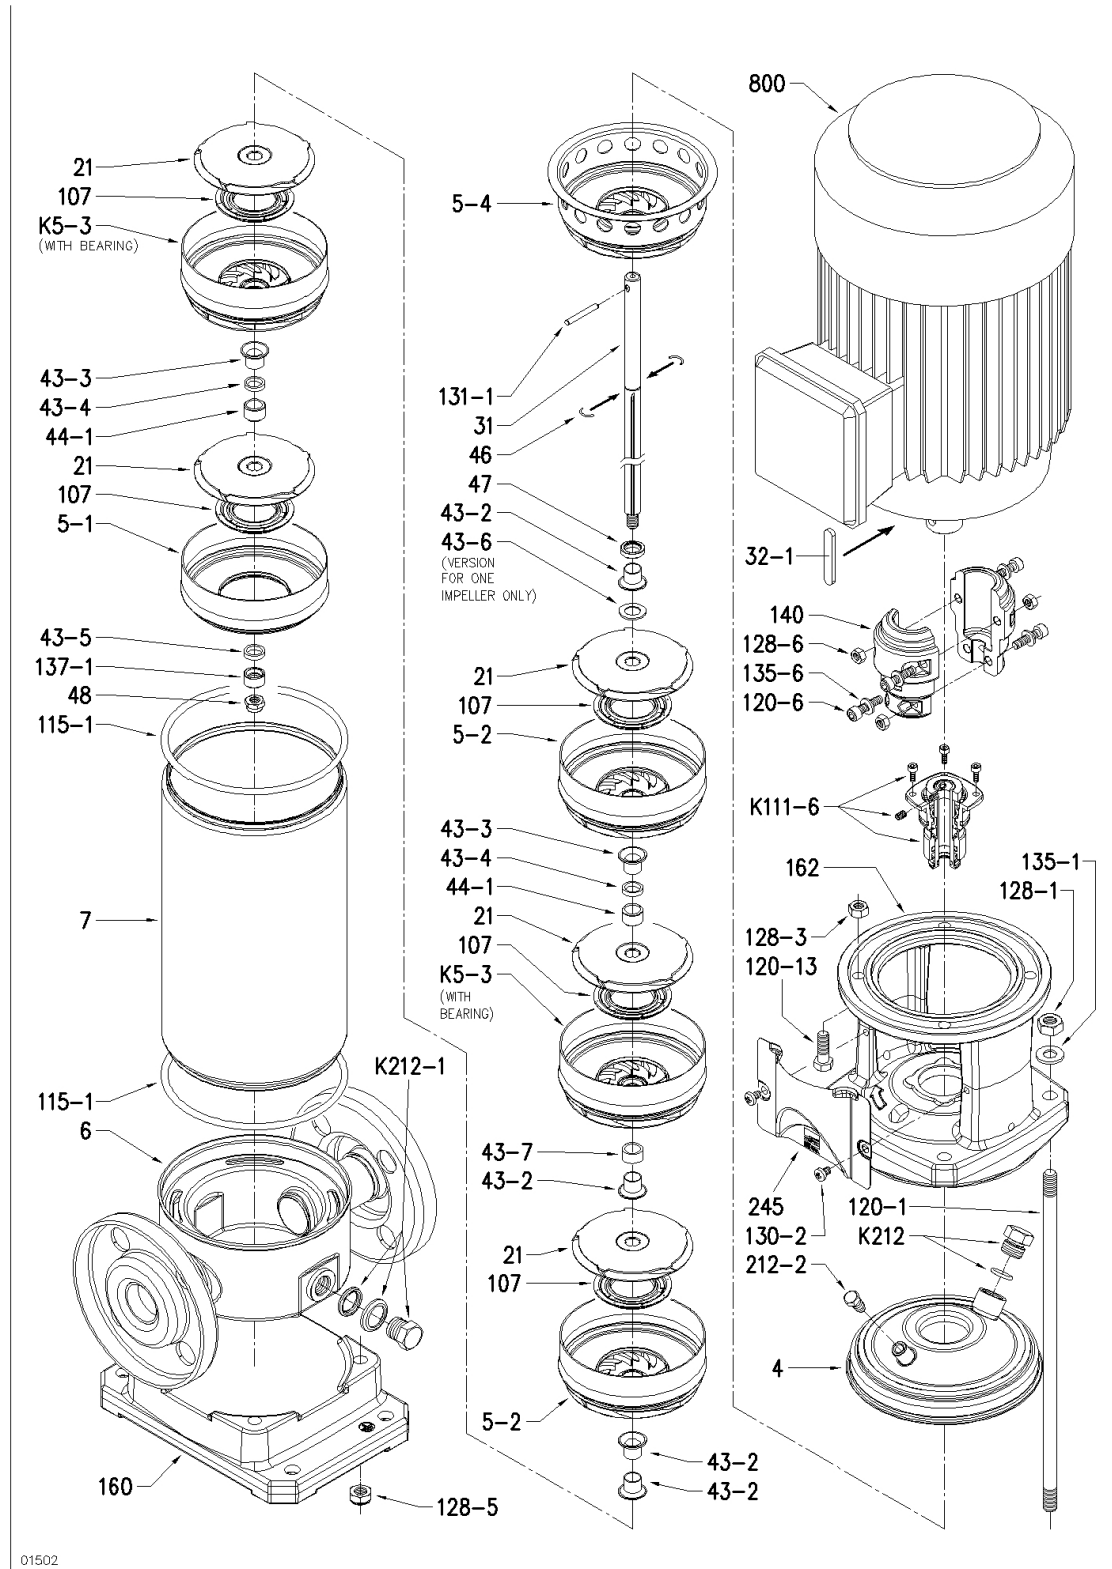

26651100055-3455110005-EVMS15 5F5 Q1BEG E/5,5 ETM

26651100055-3455110005-EVMS15 5F5 Q1BEG E/5,5 ETM

Position	Code	Description	Qty
128-1	740040002	NUT	4
K5-3	253482185	INTERMEDIATE CASING	1
K5-3	253482185	INTERMEDIATE CASING	1
128-5	740040005	NUT	4
5-4	251482181	DISCHARGE CASING	1
5-4	251482181	DISCHARGE CASING	1
5-2	254482180	INTERMEDIATE CASING	1
5-2	254482180	INTERMEDIATE CASING	1
4	251438062	CASING COVER + VENTING PLUG	1
6	251421128	BOTTOM CASING	1
46	360970016	HALF-COUPLING	2
47	241310267	RING	1
48	363300121	NUT	1
160	240072273	BASE	1
115-1	360921645	O-RING	2
130-2	369640002	BOLT	4
131-1	367936793	PIN	1
137-1	371434096	IMPELLER SPACER	1
212-2	375340070	VENTING PLUG	1
43-3	371416202	SPACER	7
43-4	371316188	SPACER	1
44-1	371416186	BEARING	1
5-1	254482074	SUCTION CASING+LINER RING	1
K111-6	371416192	KIT CARTRIDGE+MECH.SEAL+O-RING	1
K212	369270007	KIT PLUG+O-RING	1
K212-1	369270006	KIT PLUG+WASHER+O-RING	2
7	285427400	OUTER CASING	1
21	251450437	IMPELLER	5
31	275411043	SHAFT	1
107	251410281	LINER RING	5
140	275449224	HALF-COUPLING	2
162	240080725	MOTOR BRACKET	1
245	271473226	COUPLINGUARD	2
120-13	369600053	BOLT	4
120-6	369641008	BOLT	4
128-3	363300162	NUT	4
32-1	361336216	KEY	1
43-2	371416202	SPACER	7