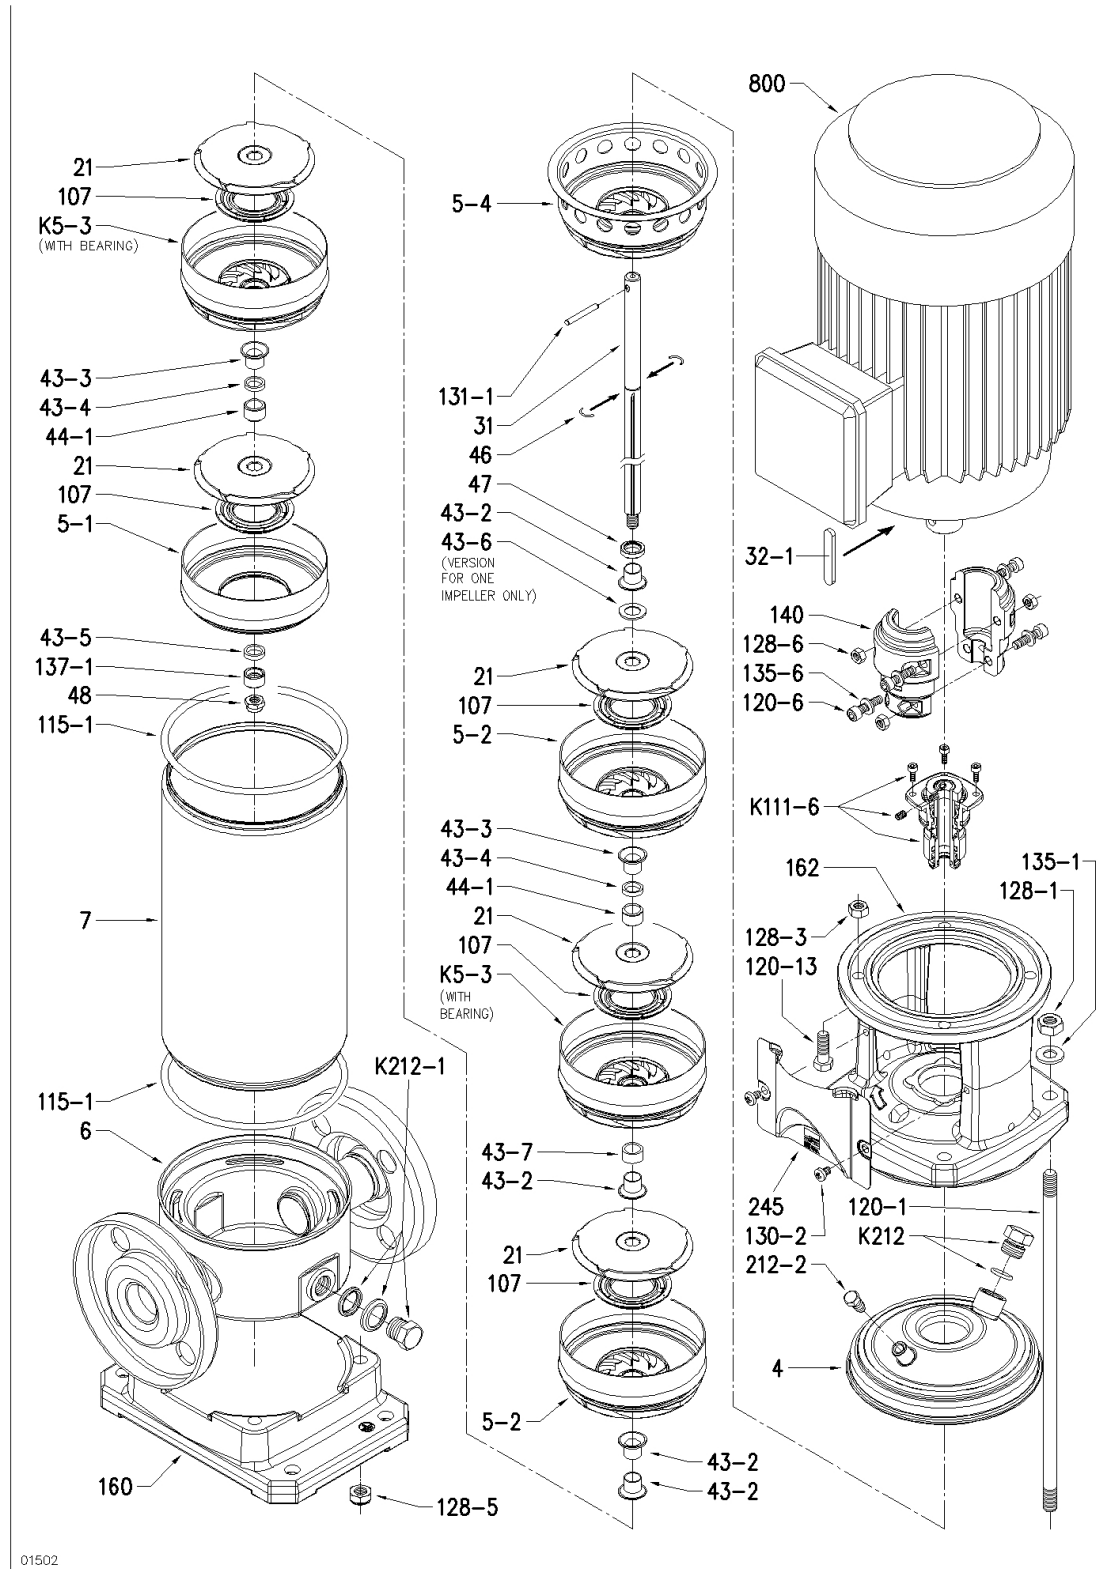

26651100065-3455110006-EVMS15 6F5 Q1BEG E/5,5 ETM

26651100065-3455110006-EVMS15 6F5 Q1BEG E/5,5 ETM

Position	Code	Description	Qty
128-1	740040002	NUT	4
K5-3	253482185	INTERMEDIATE CASING	1
K5-3	253482185	INTERMEDIATE CASING	1
128-5	740040005	NUT	4
5-4	251482181	DISCHARGE CASING	1
5-4	251482181	DISCHARGE CASING	1
5-2	254482180	INTERMEDIATE CASING	1
5-2	254482180	INTERMEDIATE CASING	1
4	251438062	CASING COVER + VENTING PLUG	1
6	251421128	BOTTOM CASING	1
46	360970016	HALF-COUPLING	2
47	241310267	RING	1
48	363300121	NUT	1
160	240072273	BASE	1
115-1	360921645	O-RING	2
130-2	369640002	BOLT	4
131-1	367936793	PIN	1
137-1	371434096	IMPELLER SPACER	1
212-2	375340070	VENTING PLUG	1
43-3	371416202	SPACER	9
43-4	371316188	SPACER	1
44-1	371416186	BEARING	1
5-1	254482074	SUCTION CASING+LINER RING	1
K111-6	371416192	KIT CARTRIDGE+MECH.SEAL+O-RING	1
K212	369270007	KIT PLUG+O-RING	1
K212-1	369270006	KIT PLUG+WASHER+O-RING	2
140	275449224	HALF-COUPLING	2
162	240080725	MOTOR BRACKET	1
245	271473226	COUPLINGUARD	2
120-13	369600053	BOLT	4
120-6	369641008	BOLT	4
128-3	363300162	NUT	4
32-1	361336216	KEY	1
7	285427401	OUTER CASING	1
21	251450437	IMPELLER	6
31	275411044	SHAFT	1
107	251410281	LINER RING	6
43-2	371416202	SPACER	9