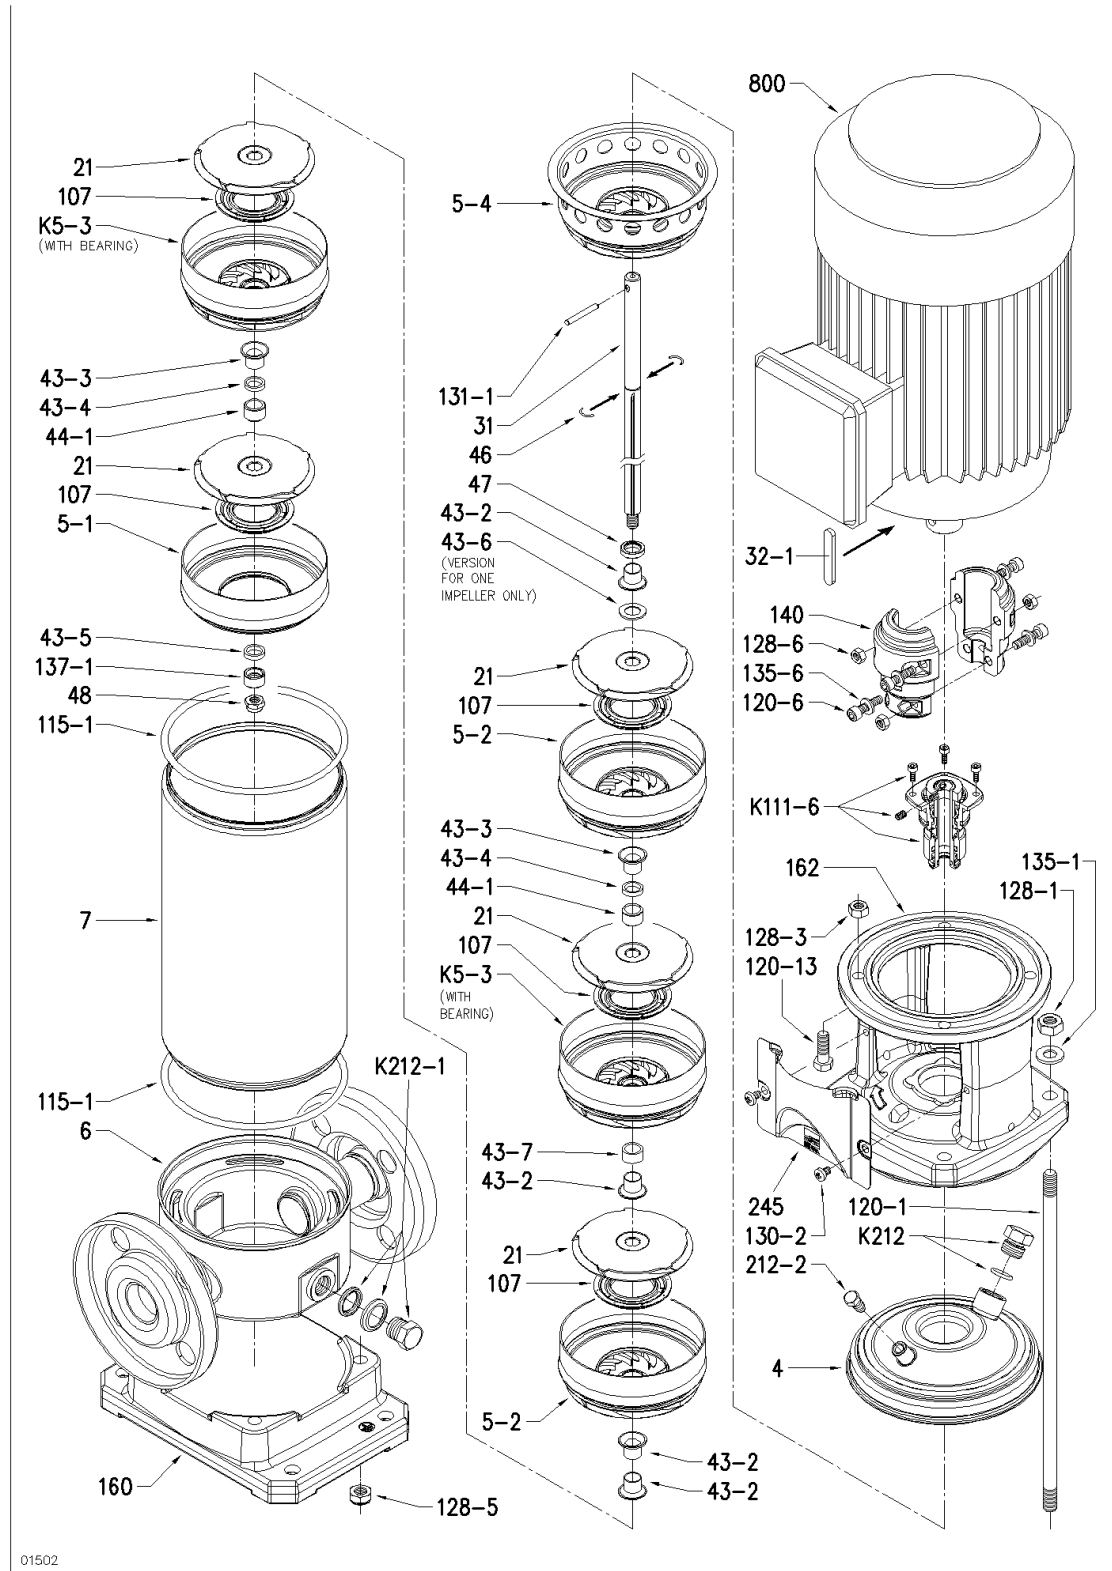

26651100075-3455110007-EVMS15 7F5 Q1BEG E/7,5 ETM

26651100075-3455110007-EVMS15 7F5 Q1BEG E/7,5 ETM

Position	Code	Description	Qty
128-1	740040002	NUT	4
K5-3	253482185	INTERMEDIATE CASING	1
K5-3	253482185	INTERMEDIATE CASING	1
128-5	740040005	NUT	4
5-4	251482181	DISCHARGE CASING	1
5-4	251482181	DISCHARGE CASING	1
5-2	254482180	INTERMEDIATE CASING	1
5-2	254482180	INTERMEDIATE CASING	1
4	251438062	CASING COVER + VENTING PLUG	1
6	251421128	BOTTOM CASING	1
46	360970016	HALF-COUPLING	2
47	241310267	RING	1
48	363300121	NUT	1
160	240072273	BASE	1
115-1	360921645	O-RING	2
130-2	369640002	BOLT	4
131-1	367936793	PIN	1
137-1	371434096	IMPELLER SPACER	1
212-2	375340070	VENTING PLUG	1
5-1	254482074	SUCTION CASING+LINER RING	1
K111-6	371416192	KIT CARTRIDGE+MECH.SEAL+O-RING	1
K212	369270007	KIT PLUG+O-RING	1
K212-1	369270006	KIT PLUG+WASHER+O-RING	2
140	275449224	HALF-COUPLING	2
162	240080725	MOTOR BRACKET	1
245	271473226	COUPLINGUARD	2
120-13	369600053	BOLT	4
120-6	369641008	BOLT	4
128-3	363300162	NUT	4
32-1	361336216	KEY	1
43-2	371416202	SPACER	2
7	285427402	OUTER CASING	1
21	251450437	IMPELLER	7
31	275411045	SHAFT	1
107	251410281	LINER RING	7
43-3	371416202	SPACER	2
43-4	371316188	SPACER	2
44-1	371416186	BEARING	2