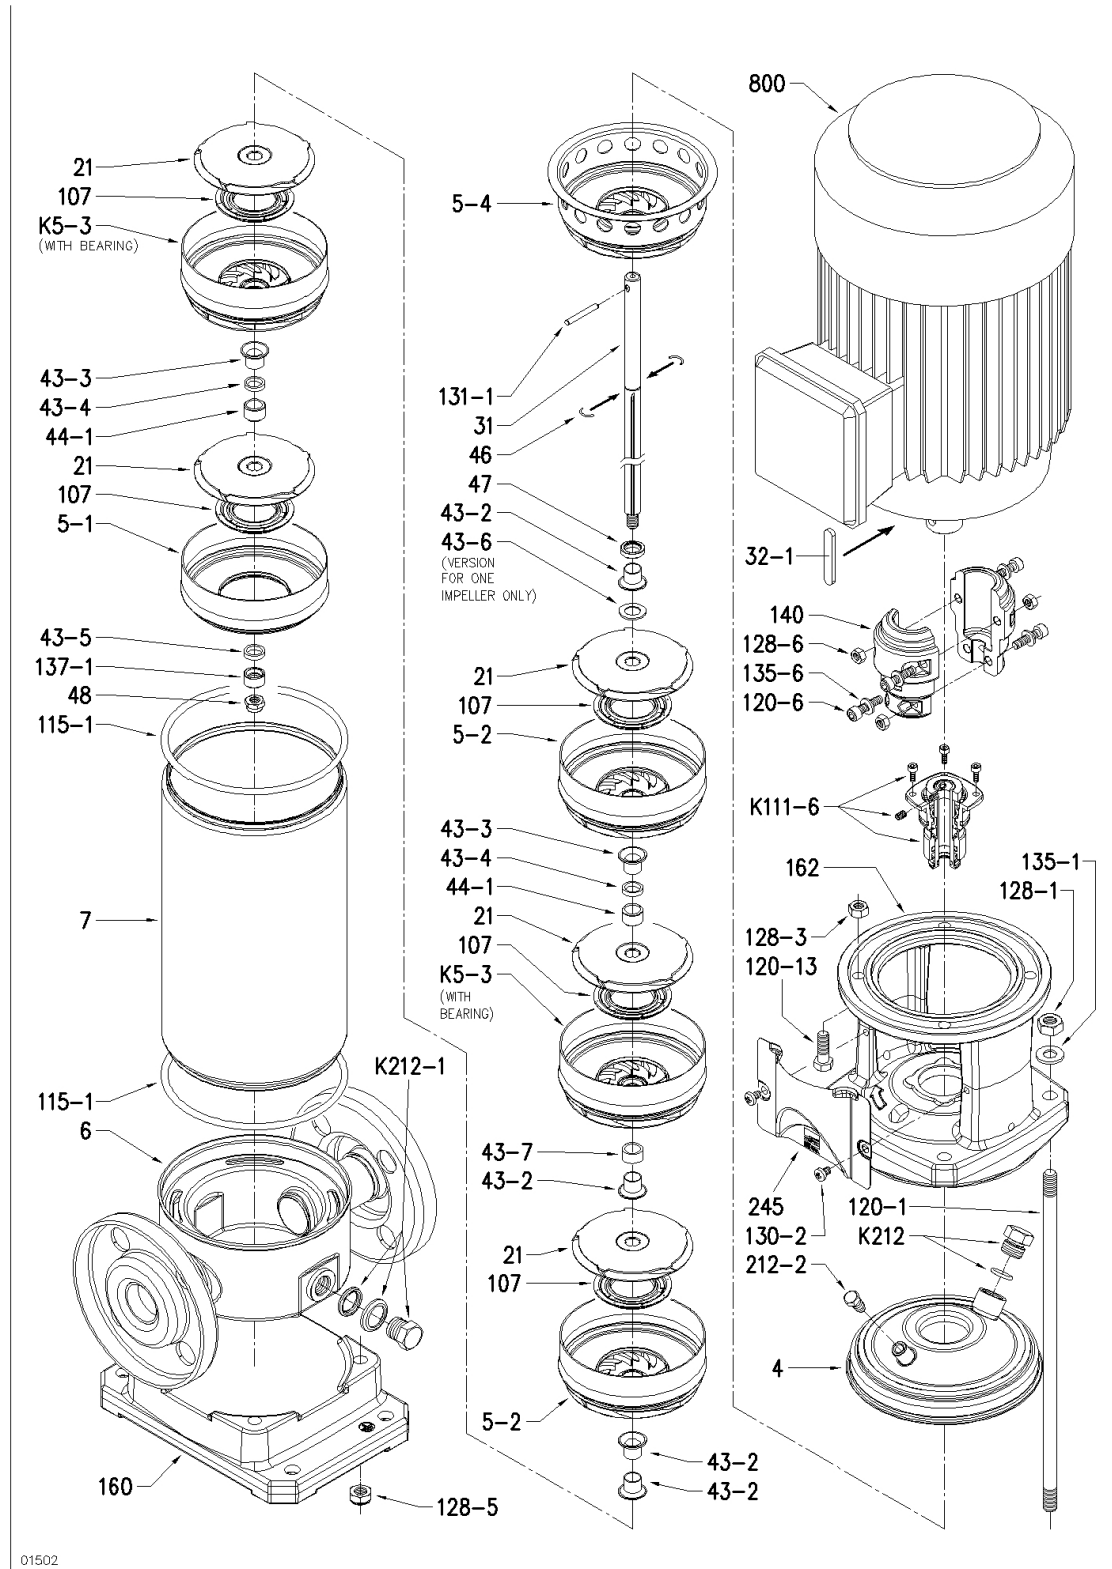

26751100045-3465110004-EVMS20 4F5 Q1BEG E/5,5 ETM

26751100045-3465110004-EVMS20 4F5 Q1BEG E/5,5 ETM

Position	Code	Description	Qty
128-1	740040002	NUT	4
K5-3	253482185	INTERMEDIATE CASING	1
128-5	740040005	NUT	4
K5-3	253482185	INTERMEDIATE CASING	1
5-4	251482181	DISCHARGE CASING	1
5-4	251482181	DISCHARGE CASING	1
5-2	254482180	INTERMEDIATE CASING	1
5-2	254482180	INTERMEDIATE CASING	1
4	251438062	CASING COVER + VENTING PLUG	1
6	251421128	BOTTOM CASING	1
46	360970016	HALF-COUPLING	2
47	241310267	RING	1
48	363300121	NUT	1
160	240072273	BASE	1
115-1	360921645	O-RING	2
130-2	369640002	BOLT	4
131-1	367936793	PIN	1
137-1	371434096	IMPELLER SPACER	1
212-2	375340070	VENTING PLUG	1
43-3	371416202	SPACER	5
43-4	371316188	SPACER	1
44-1	371416186	BEARING	1
5-1	254482074	SUCTION CASING+LINER RING	1
K111-6	371416192	KIT CARTRIDGE+MECH.SEAL+O-RING	1
K212	369270007	KIT PLUG+O-RING	1
K212-1	369270006	KIT PLUG+WASHER+O-RING	2
7	285427399	OUTER CASING	1
21	251450441	IMPELLER	4
31	275411042	SHAFT	1
107	251410281	LINER RING	4
140	275449224	HALF-COUPLING	2
162	240080725	MOTOR BRACKET	1
245	271473226	COUPLINGUARD	2
120-13	369600053	BOLT	4
120-6	369641008	BOLT	4
128-3	363300162	NUT	4
32-1	361336216	KEY	1
43-2	371416202	SPACER	5