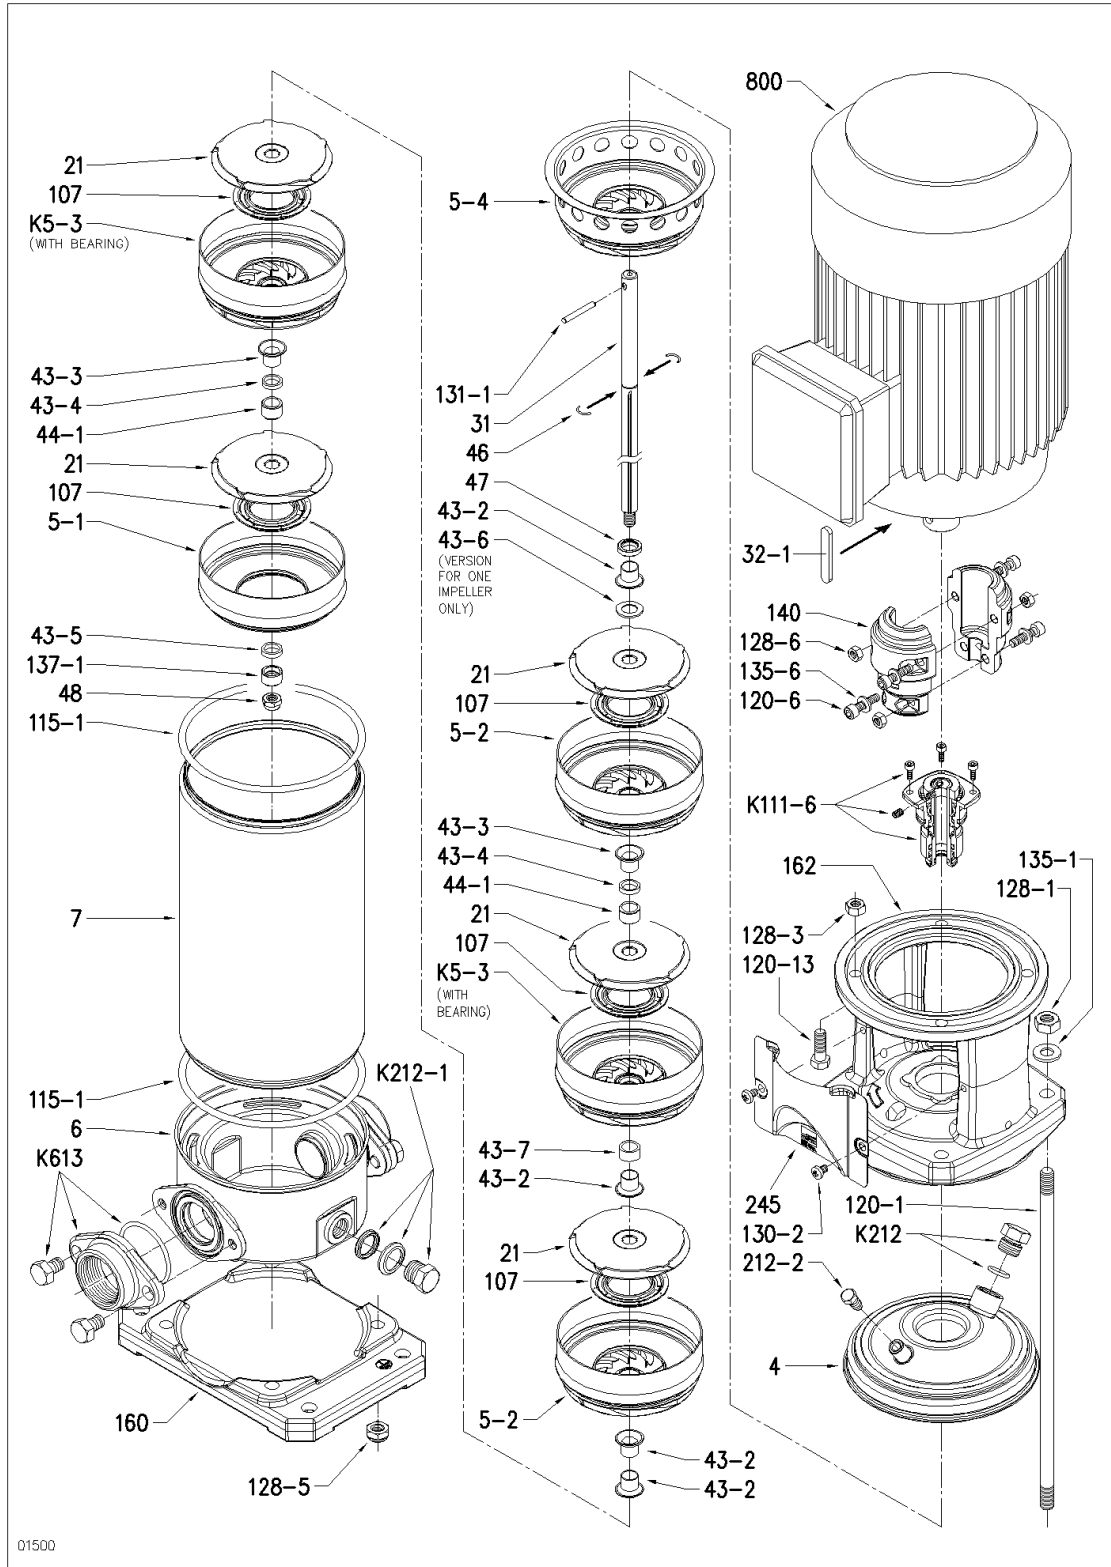

2675100045-346510004-EVMS20 4N5 Q1BEG E/5,5 ETM

26751000045-3465100004-EVMS20 4N5 Q1BEG E/5,5 ETM

Position	Code	Description	Qty
128-1	740040002	NUT	4
K5-3	253482185	INTERMEDIATE CASING	1
K5-3	253482185	INTERMEDIATE CASING	1
128-5	740040005	NUT	4
5-4	251482181	DISCHARGE CASING	1
5-4	251482181	DISCHARGE CASING	1
5-2	254482180	INTERMEDIATE CASING	1
5-2	254482180	INTERMEDIATE CASING	1
4	251438062	CASING COVER + VENTING PLUG	1
6	251421130	BOTTOM CASING	1
46	360970016	HALF-COUPLING	2
47	241310267	RING	1
48	363300121	NUT	1
160	240072273	BASE	1
115-1	360921645	O-RING	2
130-2	369640002	BOLT	4
131-1	367936793	PIN	1
137-1	371434096	IMPELLER SPACER	1
212-2	375340070	VENTING PLUG	1
43-3	371416202	SPACER	5
43-4	371316188	SPACER	1
44-1	371416186	BEARING	1
5-1	254482074	SUCTION CASING+LINER RING	1
K111-6	371416192	KIT CARTRIDGE+MECH.SEAL+O-RING	1
K212	369270007	KIT PLUG+O-RING	1
K212-1	369270006	KIT PLUG+WASHER+O-RING	2
K613	364400080	KIT FLANGE	1
7	285427399	OUTER CASING	1
21	251450441	IMPELLER	4
31	275411042	SHAFT	1
107	251410281	LINER RING	4
140	275449224	HALF-COUPLING	2
162	240080725	MOTOR BRACKET	1
245	271473226	COUPLINGUARD	2
120-13	369600053	BOLT	4
120-6	369641008	BOLT	4
128-3	363300162	NUT	4
32-1	361336216	KEY	1
43-2	371416202	SPACER	5