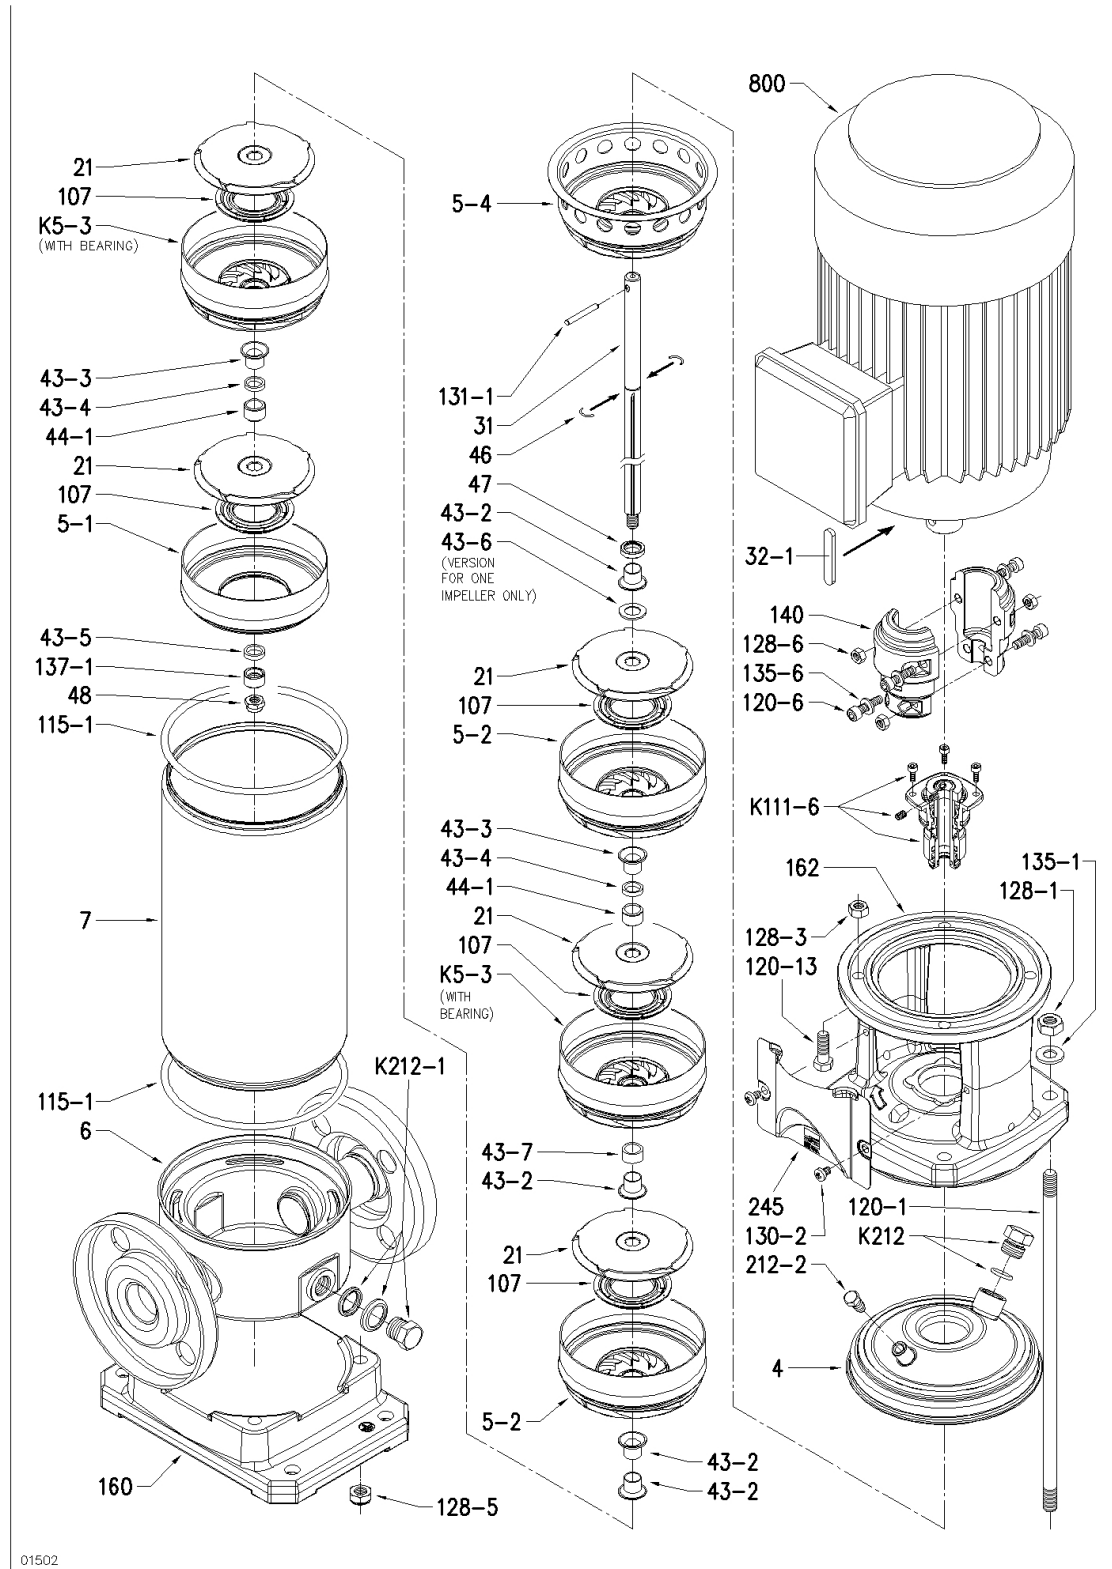

26351100115-3425110011-EVMS3 11F5 Q1BEG E/1,1 ETM

26351100115-3425110011-EVMS3 11F5 Q1BEG E/1,1 ETM

Position	Code	Description	Qty
4	251438060	CASING COVER + VENTING PLUG	1
6	251421125	BOTTOM CASING	1
46	360970012	HALF-RING	2
47	241310268	RING	1
48	363300120	NUT	1
160	240072271	BASE	1
245	271473220	COUPLINGUARD	2
115-1	360921295	O-RING	2
120-13	369600048	BOLT	4
120-6	369641004	BOLT	4
128-5	363300011	NUT	4
128-6	363304001	NUT	4
130-2	369640002	BOLT	4
131-1	367936792	PIN	1
135-6	360610030	WASHER	4
137-1	371434095	IMPELLER SPACER	1
212-2	375340070	VENTING PLUG	1
43-3	371416170	SPACER	19
44-1	371416185	BEARING	1
5-1	254482076	SUCTION CASING+RASAMENTO	1
5-4	251482077	DISCHARGE CASING	1
K111-6	371416190	KIT CARTRIDGE+MECH.SEAL+O-RING	1
K212	369270007	KIT PLUG+O-RING	1
K212-1	369270006	KIT PLUG+WASHER+O-RING	2
K5-3	253402794	KIT INTERMEDIATE CASING + BEARING+LINER RING	1
140	275449202	HALF-COUPLING	2
162	240080707	MOTOR BRACKET	1
32-1	361336211	KEY	1
7	285427364	OUTER CASING	1
21	251450429	IMPELLER	11
31	275411013	SHAFT	1
107	251410273	LINER RING	11
43-2	371416170	SPACER	19
5-2	254482075	INTERMEDIATE CASING+LINER RING	9