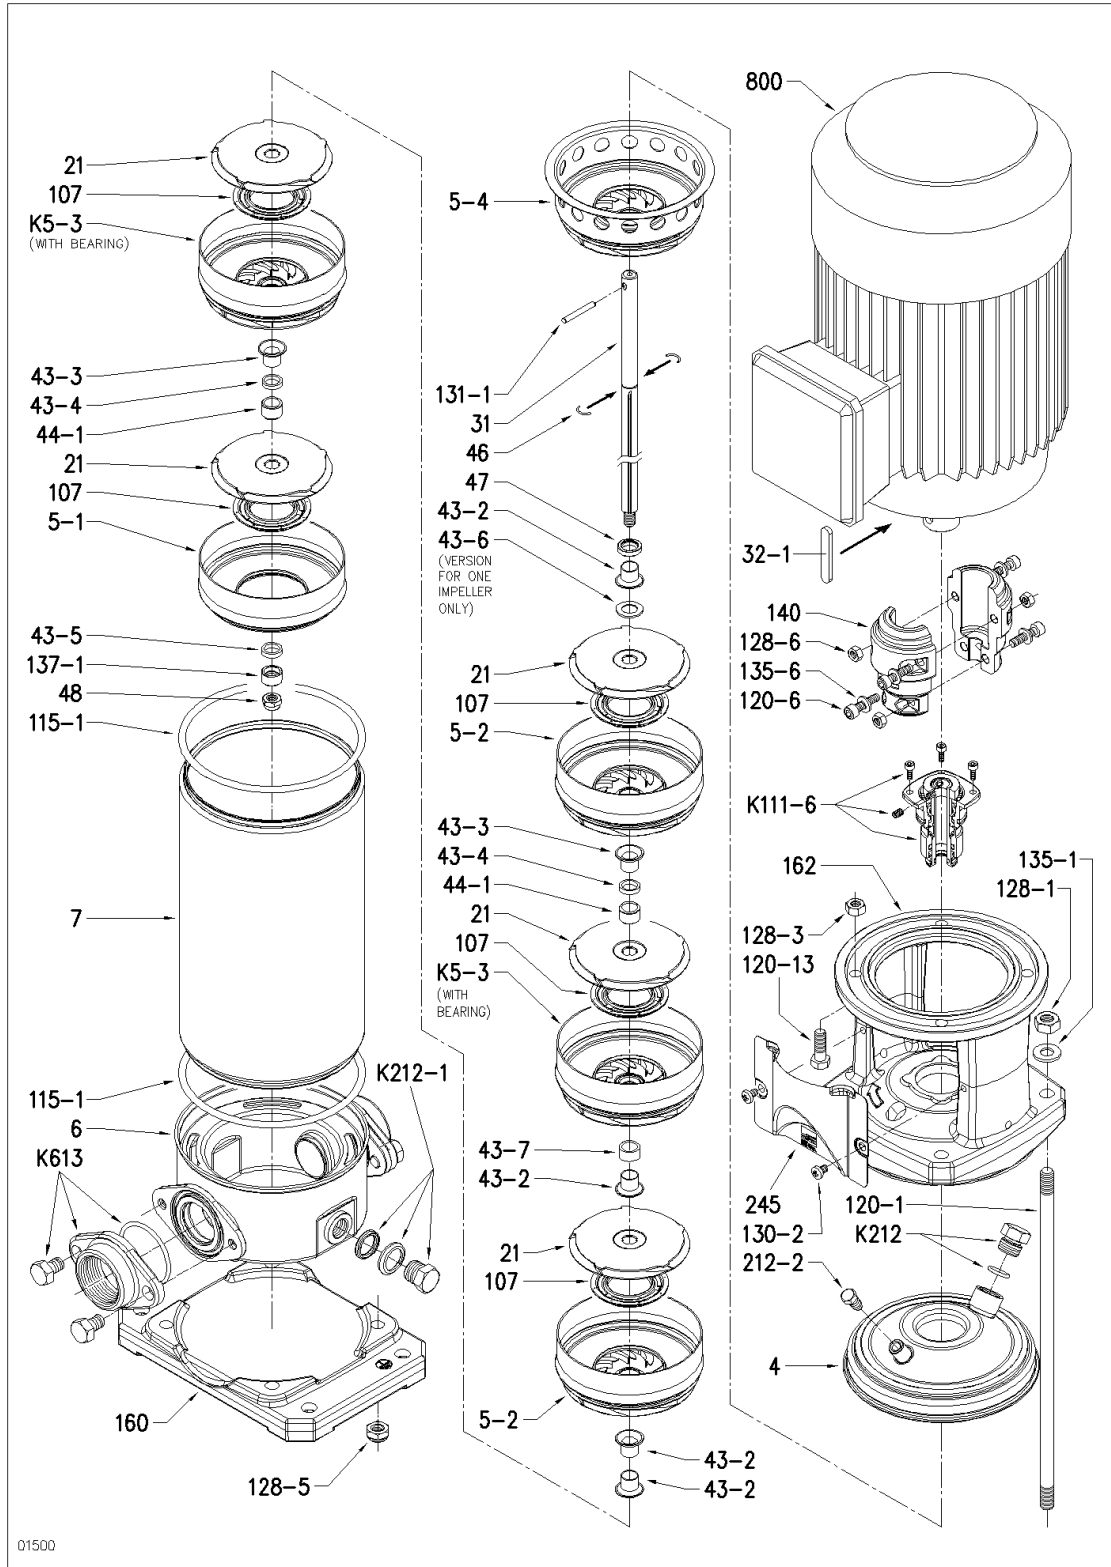

26351000135-3425100013-EVMS3 13N5 Q1BEG E/1,5 ETM

26351000135-3425100013-EVMS3 13N5 Q1BEG E/1,5 ETM

Position	Code	Description	Qty
4	251438060	CASING COVER + VENTING PLUG	1
6	251421129	BOTTOM CASING	1
46	360970012	HALF-RING	2
47	241310268	RING	1
48	363300120	NUT	1
160	240072270	BASE	1
115-1	360921295	O-RING	2
120-6	369641004	BOLT	4
128-5	363300011	NUT	4
128-6	363304001	NUT	4
130-2	369640002	BOLT	4
131-1	367936792	PIN	1
135-6	360610030	WASHER	4
137-1	371434095	IMPELLER SPACER	1
212-2	375340070	VENTING PLUG	1
5-1	254482076	SUCTION CASING+RASAMENTO	1
5-4	251482077	DISCHARGE CASING	1
K111-6	371416190	KIT CARTRIDGE+MECH.SEAL+O-RING	1
K212	369270007	KIT PLUG+O-RING	1
K212-1	369270006	KIT PLUG+WASHER+O-RING	2
K613	364400060	KIT FLANGE	1
43-5	371316187	SPACER	1
43-2	371416170	SPACER	21
5-2	254482075	INTERMEDIATE CASING+LINER RING	10
7	285427366	OUTER CASING	1
21	251450429	IMPELLER	13
31	275411012	SHAFT	1
107	251410273	LINER RING	13
140	275449204	HALF-COUPLING	2
162	240080709	MOTOR BRACKET	1
245	271473221	COUPLINGUARD	2
120-13	369600037	BOLT	4
32-1	361336212	KEY	1
43-3	371416170	SPACER	21
43-7	371416221	SPACER	1
44-1	371416185	BEARING	2
K5-3	253402794	KIT INTERMEDIATE CASING + BEARING+LINER RING	2