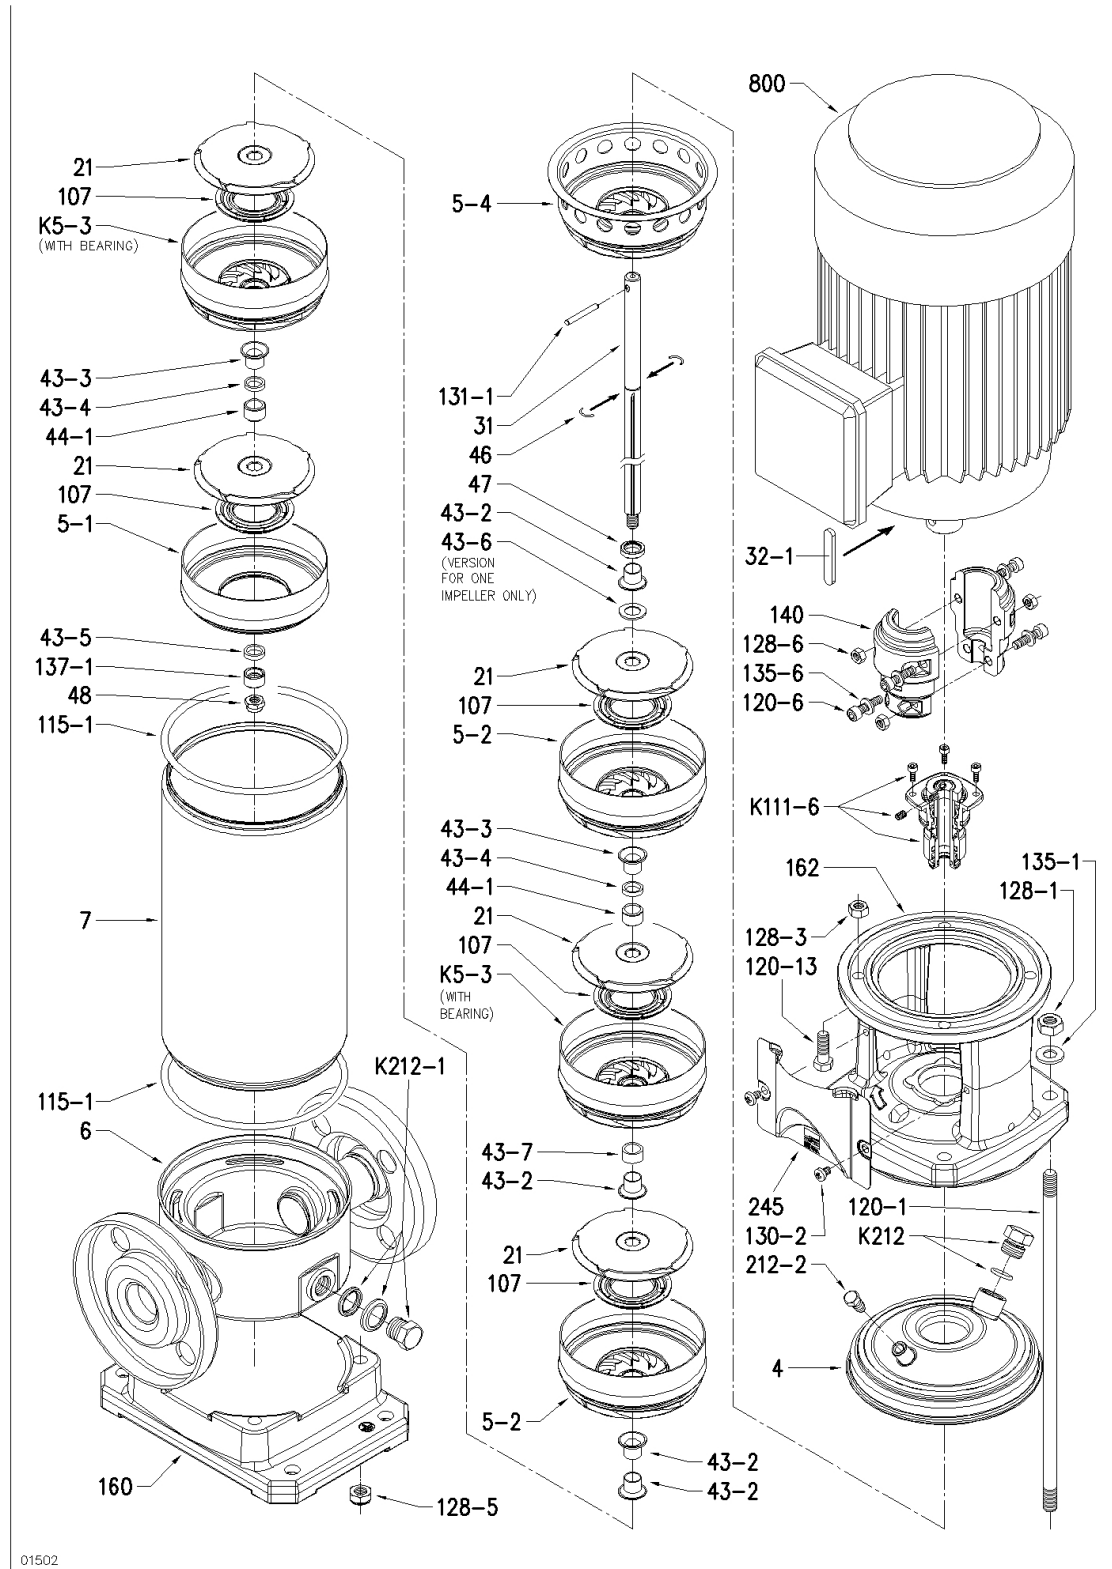

26351100044-3425110004-EVMS3 4F5 Q1BEG E/0,37

26351100044-3425110004-EVMS3 4F5 Q1BEG E/0,37

Position	Code	Description	Qty
4	251438060	CASING COVER + VENTING PLUG	1
6	251421125	BOTTOM CASING	1
46	360970012	HALF-RING	2
47	241310268	RING	1
48	363300120	NUT	1
140	275449200	HALF-COUPLING	2
160	240072271	BASE	1
162	240080705	MOTOR BRACKET	1
245	271473220	COUPLINGUARD	2
115-1	360921295	O-RING	2
120-13	369600048	BOLT	4
120-6	369641004	BOLT	4
128-5	363300011	NUT	4
128-6	363304001	NUT	4
130-2	369640002	BOLT	4
131-1	367936792	PIN	1
135-6	360610030	WASHER	4
137-1	371434095	IMPELLER SPACER	1
212-2	375340070	VENTING PLUG	1
32-1	361336210	KEY	1
43-3	371416170	SPACER	5
44-1	371416185	BEARING	1
5-1	254482076	SUCTION CASING+RASAMENTO	1
5-4	251482077	DISCHARGE CASING	1
K111-6	371416190	KIT CARTRIDGE+MECH.SEAL+O-RING	1
K212	369270007	KIT PLUG+O-RING	1
K212-1	369270006	KIT PLUG+WASHER+O-RING	2
K5-3	253402794	KIT INTERMEDIATE CASING + BEARING+LINER RING	1
7	285427353	OUTER CASING	1
21	251450429	IMPELLER	4
31	275411003	SHAFT	1
107	251410273	LINER RING	4
43-2	371416170	SPACER	5
5-2	254482075	INTERMEDIATE CASING+LINER RING	2