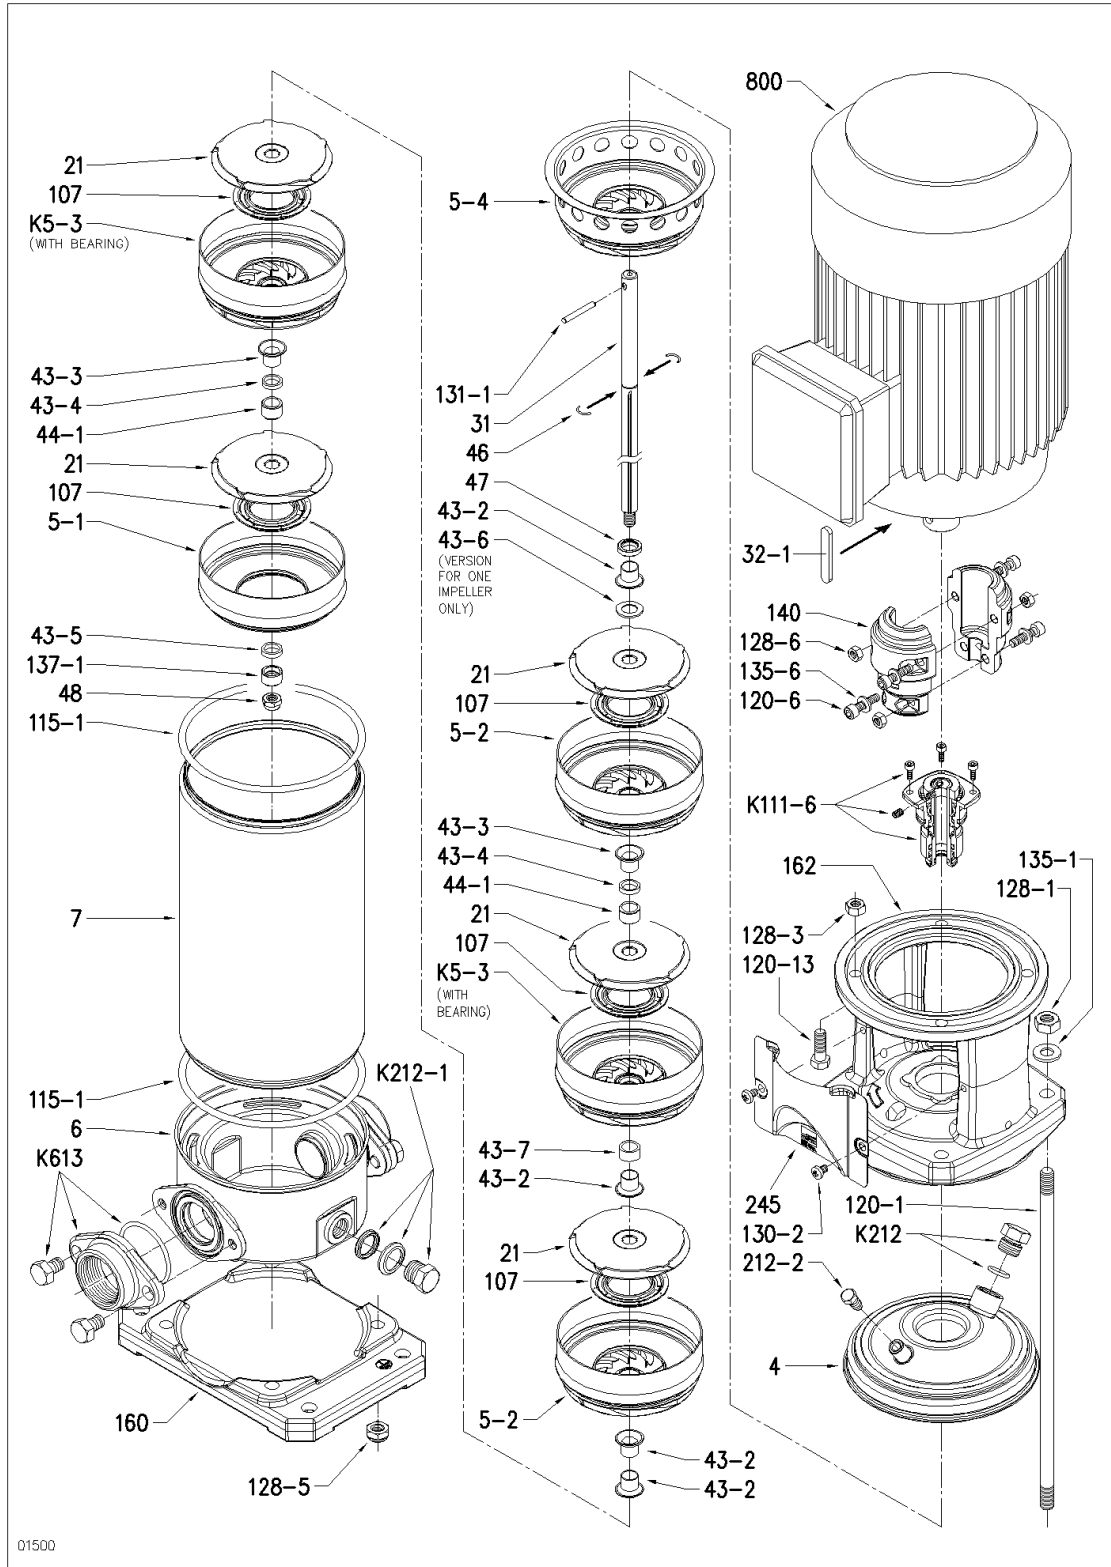

26351000044-3425100004-EVMS3 4N5 Q1BEG E/0,37

26351000044-3425100004-EVMS3 4N5 Q1BEG E/0,37

Position	Code	Description	Qty
4	251438060	CASING COVER + VENTING PLUG	1
6	251421129	BOTTOM CASING	1
46	360970012	HALF-RING	2
47	241310268	RING	1
48	363300120	NUT	1
140	275449200	HALF-COUPLING	2
160	240072270	BASE	1
162	240080705	MOTOR BRACKET	1
245	271473220	COUPLINGUARD	2
115-1	360921295	O-RING	2
120-13	369600048	BOLT	4
120-6	369641004	BOLT	4
128-5	363300011	NUT	4
128-6	363304001	NUT	4
130-2	369640002	BOLT	4
131-1	367936792	PIN	1
135-6	360610030	WASHER	4
137-1	371434095	IMPELLER SPACER	1
212-2	375340070	VENTING PLUG	1
32-1	361336210	KEY	1
43-3	371416170	SPACER	5
44-1	371416185	BEARING	1
5-1	254482076	SUCTION CASING+RASAMENTO	1
5-4	251482077	DISCHARGE CASING	1
K111-6	371416190	KIT CARTRIDGE+MECH.SEAL+O-RING	1
K212	369270007	KIT PLUG+O-RING	1
K212-1	369270006	KIT PLUG+WASHER+O-RING	2
K5-3	253402794	KIT INTERMEDIATE CASING + BEARING+LINER RING	1
K613	364400060	KIT FLANGE	1
7	285427353	OUTER CASING	1
21	251450429	IMPELLER	4
31	275411003	SHAFT	1
107	251410273	LINER RING	4
43-2	371416170	SPACER	5
5-2	254482075	INTERMEDIATE CASING+LINER RING	2