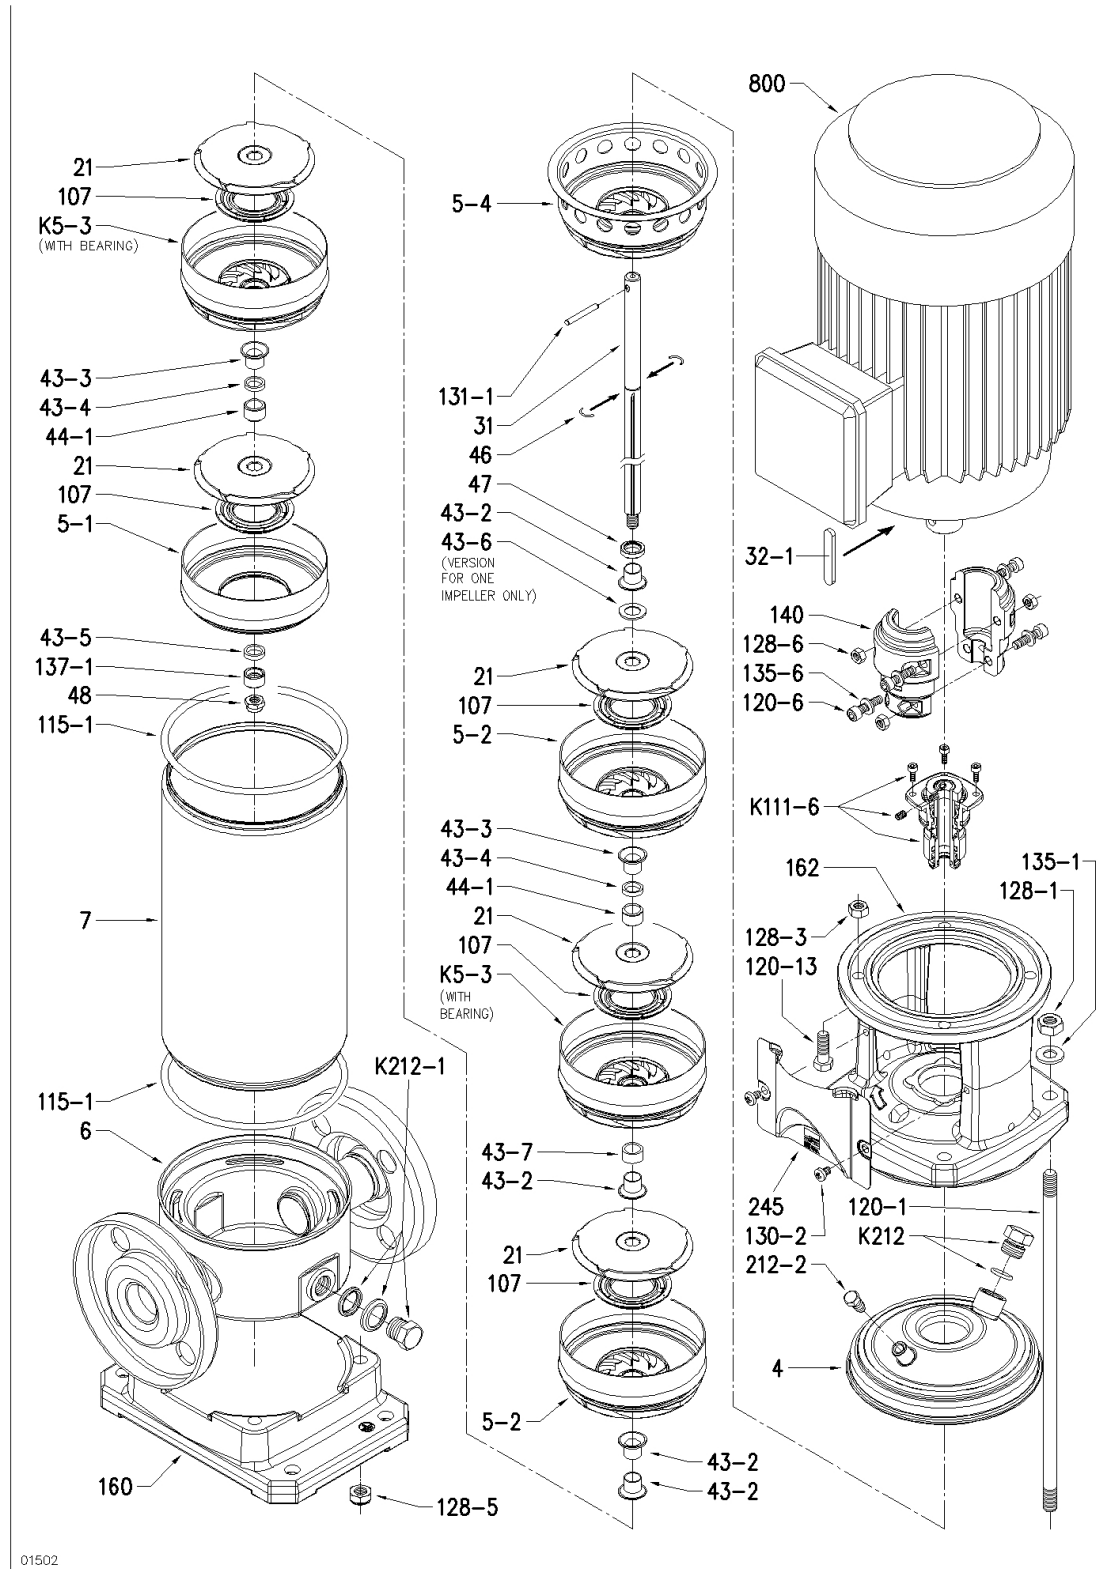

26351100054-3425110005-EVMS3 5F5 Q1BEG E/0,55

26351100054-3425110005-EVMS3 5F5 Q1BEG E/0,55

Position	Code	Description	Qty
4	251438060	CASING COVER + VENTING PLUG	1
6	251421125	BOTTOM CASING	1
46	360970012	HALF-RING	2
47	241310268	RING	1
48	363300120	NUT	1
140	275449200	HALF-COUPLING	2
160	240072271	BASE	1
162	240080705	MOTOR BRACKET	1
245	271473220	COUPLINGUARD	2
115-1	360921295	O-RING	2
120-13	369600048	BOLT	4
120-6	369641004	BOLT	4
128-5	363300011	NUT	4
128-6	363304001	NUT	4
130-2	369640002	BOLT	4
131-1	367936792	PIN	1
135-6	360610030	WASHER	4
137-1	371434095	IMPELLER SPACER	1
212-2	375340070	VENTING PLUG	1
32-1	361336210	KEY	1
43-3	371416170	SPACER	1
44-1	371416185	BEARING	1
5-1	254482076	SUCTION CASING+RASAMENTO	1
5-4	251482077	DISCHARGE CASING	1
K111-6	371416190	KIT CARTRIDGE+MECH.SEAL+O-RING	1
K212	369270007	KIT PLUG+O-RING	1
K212-1	369270006	KIT PLUG+WASHER+O-RING	2
K5-3	253402794	KIT INTERMEDIATE CASING + BEARING+LINER RING	1
7	285427354	OUTER CASING	1
21	251450429	IMPELLER	5
31	275411004	SHAFT	1
107	251410273	LINER RING	5
43-2	371416170	SPACER	1
43-5	371316187	SPACER	1
5-2	254482075	INTERMEDIATE CASING+LINER RING	3