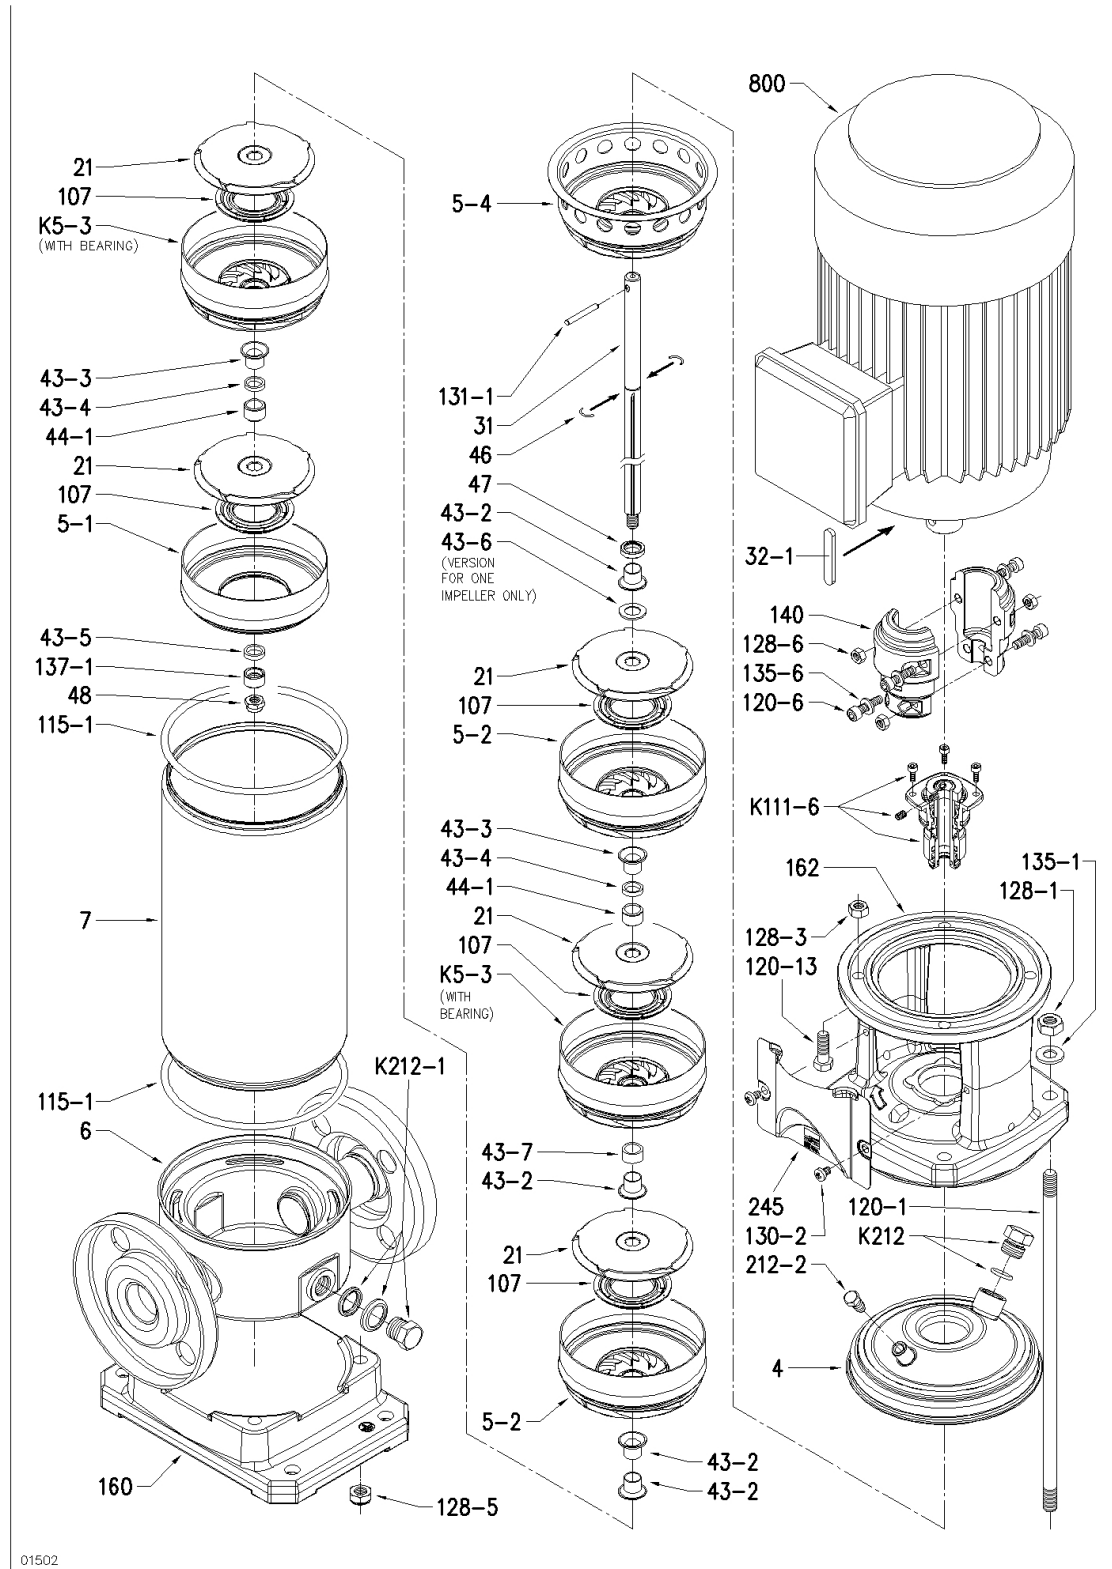

26351100064-3425110006-EVMS3 6F5 Q1BEG E/0,55

26351100064-3425110006-EVMS3 6F5 Q1BEG E/0,55

Position	Code	Description	Qty
4	251438060	CASING COVER + VENTING PLUG	1
6	251421125	BOTTOM CASING	1
46	360970012	HALF-RING	2
47	241310268	RING	1
48	363300120	NUT	1
140	275449200	HALF-COUPLING	2
160	240072271	BASE	1
162	240080705	MOTOR BRACKET	1
245	271473220	COUPLINGUARD	2
115-1	360921295	O-RING	2
120-13	369600048	BOLT	4
120-6	369641004	BOLT	4
128-5	363300011	NUT	4
128-6	363304001	NUT	4
130-2	369640002	BOLT	4
131-1	367936792	PIN	1
135-6	360610030	WASHER	4
137-1	371434095	IMPELLER SPACER	1
212-2	375340070	VENTING PLUG	1
32-1	361336210	KEY	1
43-3	371416170	SPACER	9
44-1	371416185	BEARING	1
5-1	254482076	SUCTION CASING+RASAMENTO	1
5-4	251482077	DISCHARGE CASING	1
K111-6	371416190	KIT CARTRIDGE+MECH.SEAL+O-RING	1
K212	369270007	KIT PLUG+O-RING	1
K212-1	369270006	KIT PLUG+WASHER+O-RING	2
K5-3	253402794	KIT INTERMEDIATE CASING + BEARING+LINER RING	1
7	285427356	OUTER CASING	1
21	251450429	IMPELLER	6
31	275411006	SHAFT	1
107	251410273	LINER RING	6
43-2	371416170	SPACER	9
5-2	254482075	INTERMEDIATE CASING+LINER RING	4