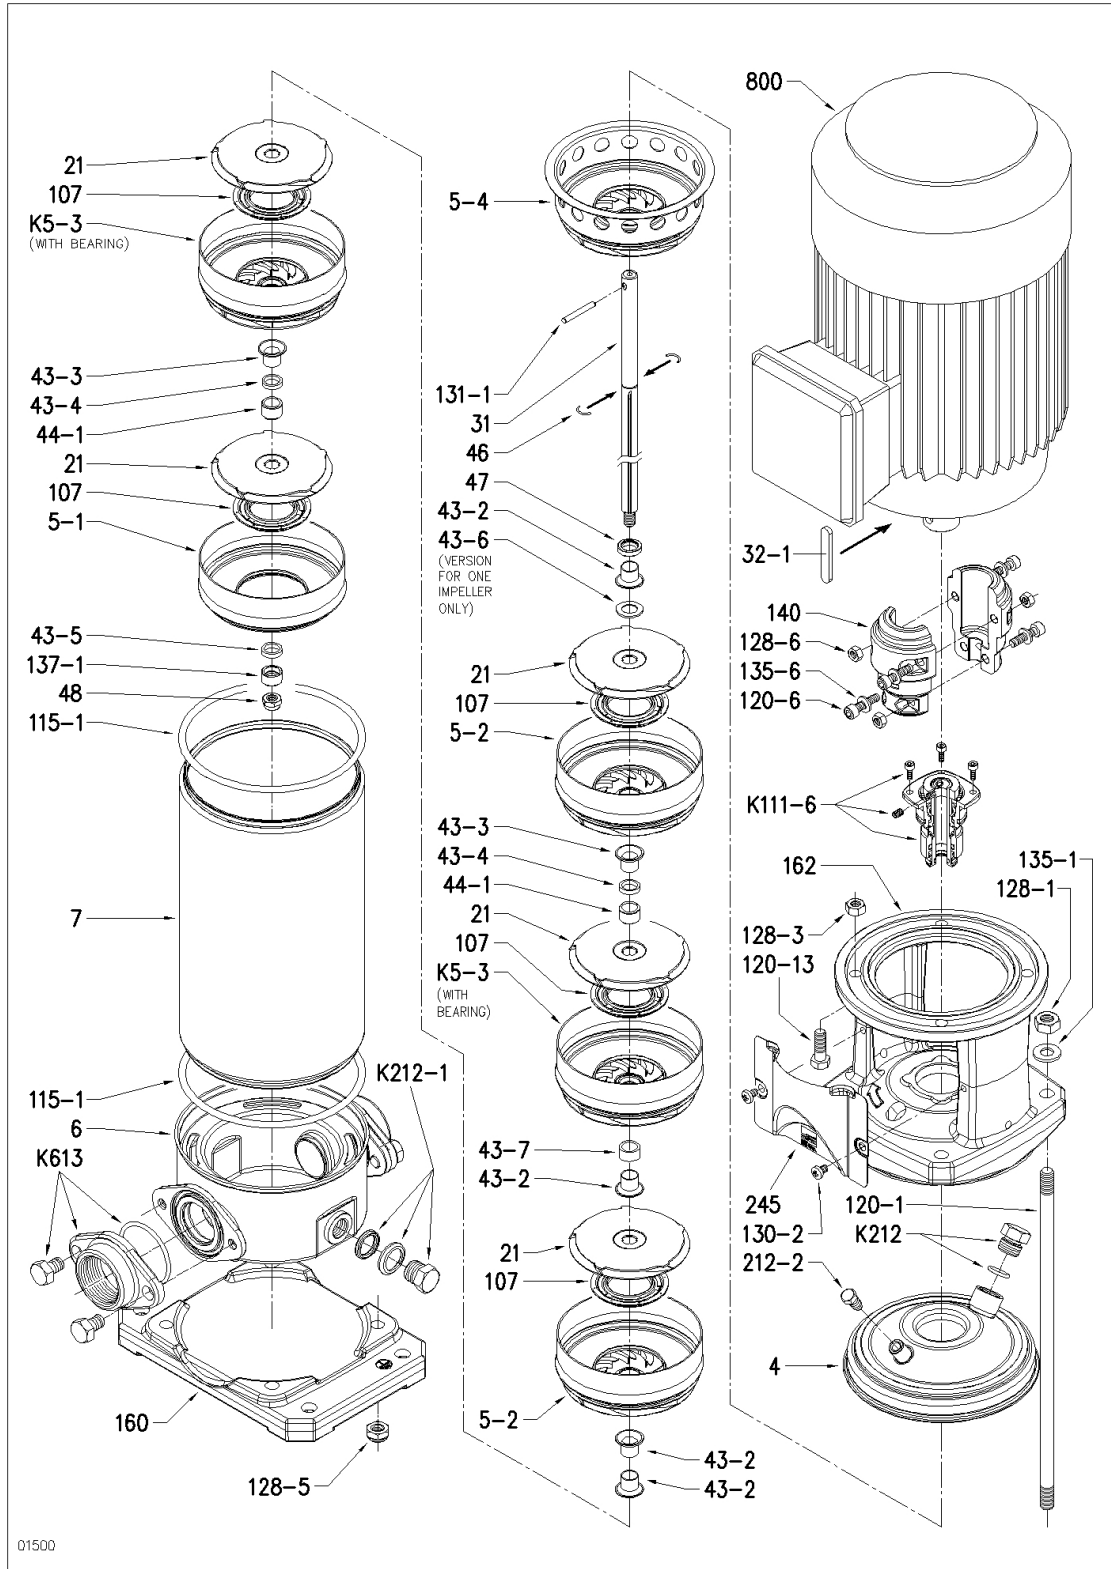

26351000064-3425100006-EVMS3 6N5 Q1BEG E/0,55

26351000064-3425100006-EVMS3 6N5 Q1BEG E/0,55

Position	Code	Description	Qty
4	251438060	CASING COVER + VENTING PLUG	1
6	251421129	BOTTOM CASING	1
46	360970012	HALF-RING	2
47	241310268	RING	1
48	363300120	NUT	1
140	275449200	HALF-COUPLING	2
160	240072270	BASE	1
162	240080705	MOTOR BRACKET	1
245	271473220	COUPLINGUARD	2
115-1	360921295	O-RING	2
120-13	369600048	BOLT	4
120-6	369641004	BOLT	4
128-5	363300011	NUT	4
128-6	363304001	NUT	4
130-2	369640002	BOLT	4
131-1	367936792	PIN	1
135-6	360610030	WASHER	4
137-1	371434095	IMPELLER SPACER	1
212-2	375340070	VENTING PLUG	1
32-1	361336210	KEY	1
43-3	371416170	SPACER	9
44-1	371416185	BEARING	1
5-1	254482076	SUCTION CASING+RASAMENTO	1
5-4	251482077	DISCHARGE CASING	1
K111-6	371416190	KIT CARTRIDGE+MECH.SEAL+O-RING	1
K212	369270007	KIT PLUG+O-RING	1
K212-1	369270006	KIT PLUG+WASHER+O-RING	2
K5-3	253402794	KIT INTERMEDIATE CASING + BEARING+LINER RING	1
K613	364400060	KIT FLANGE	1
7	285427356	OUTER CASING	1
21	251450429	IMPELLER	6
31	275411006	SHAFT	1
107	251410273	LINER RING	6
43-2	371416170	SPACER	9
5-2	254482075	INTERMEDIATE CASING+LINER RING	4