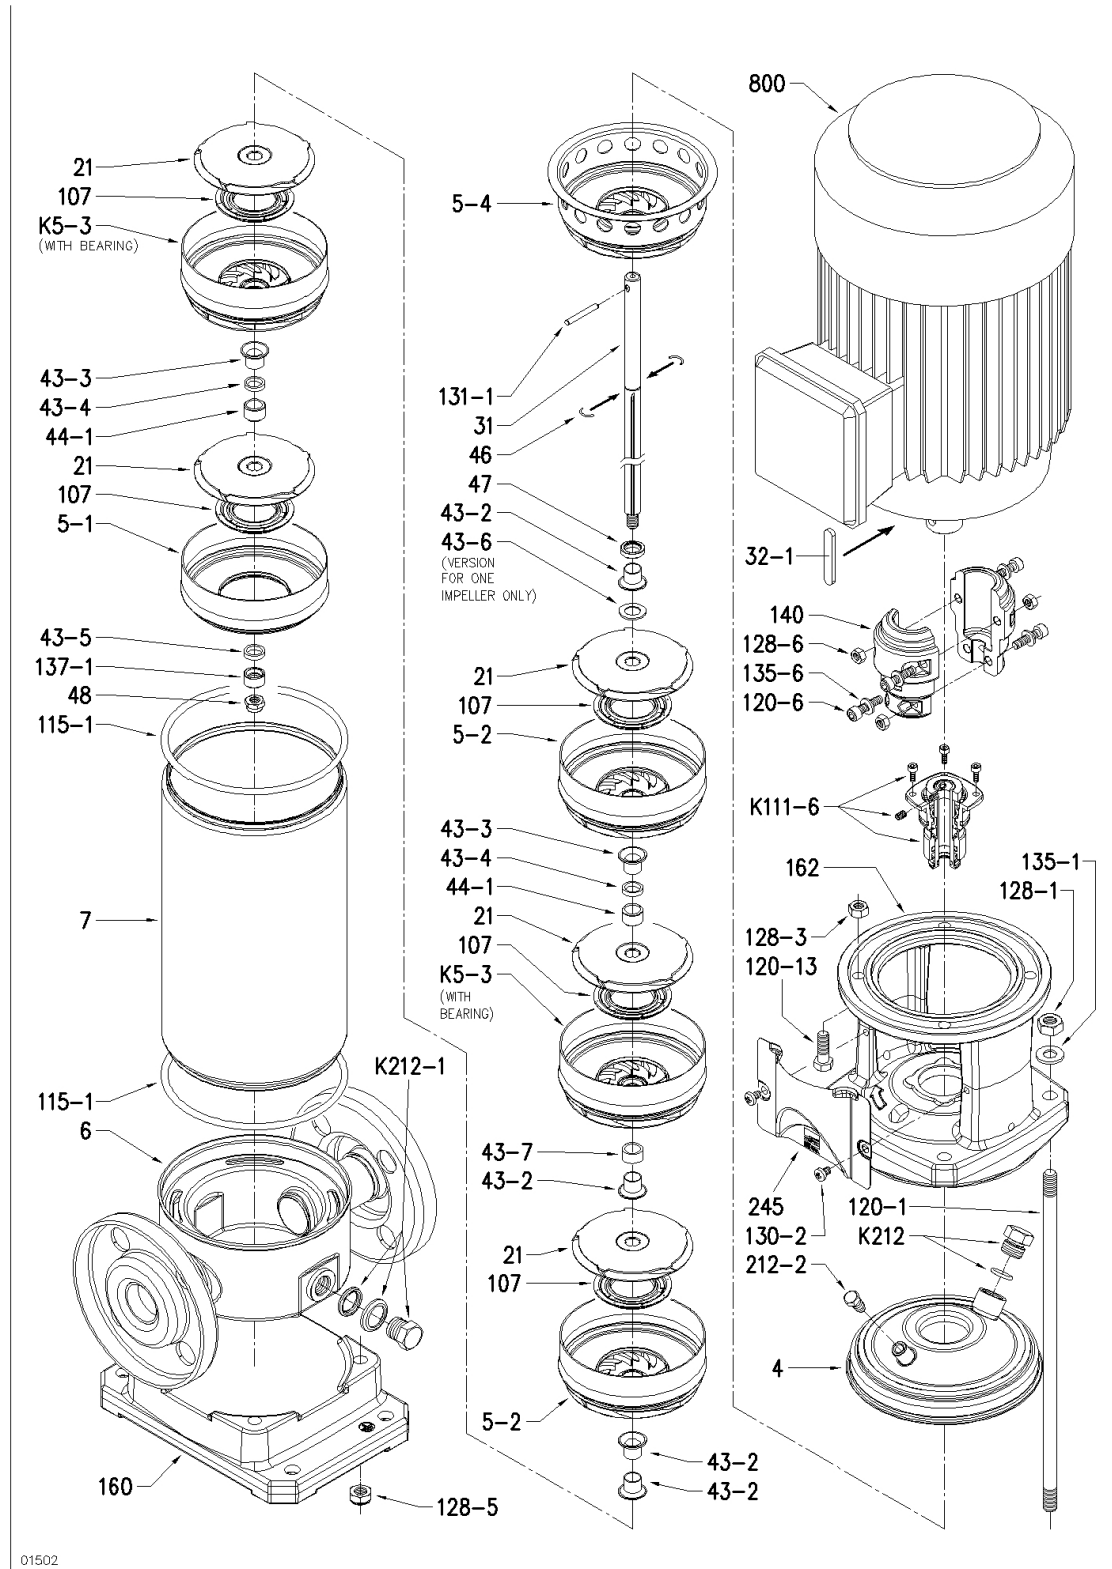

26351100085-3425110008-EVMS3 8F5 Q1BEG E/0,75 ETM

26351100085-3425110008-EVMS3 8F5 Q1BEG E/0,75 ETM

Position	Code	Description	Qty
4	251438060	CASING COVER + VENTING PLUG	1
6	251421125	BOTTOM CASING	1
46	360970012	HALF-RING	2
47	241310268	RING	1
48	363300120	NUT	1
160	240072271	BASE	1
245	271473220	COUPLINGUARD	2
115-1	360921295	O-RING	2
120-13	369600048	BOLT	4
120-6	369641004	BOLT	4
128-5	363300011	NUT	4
128-6	363304001	NUT	4
130-2	369640002	BOLT	4
131-1	367936792	PIN	1
135-6	360610030	WASHER	4
137-1	371434095	IMPELLER SPACER	1
212-2	375340070	VENTING PLUG	1
43-3	371416170	SPACER	13
44-1	371416185	BEARING	1
5-1	254482076	SUCTION CASING+RASAMENTO	1
5-4	251482077	DISCHARGE CASING	1
K111-6	371416190	KIT CARTRIDGE+MECH.SEAL+O-RING	1
K212	369270007	KIT PLUG+O-RING	1
K212-1	369270006	KIT PLUG+WASHER+O-RING	2
K5-3	253402794	KIT INTERMEDIATE CASING + BEARING+LINER RING	1
140	275449202	HALF-COUPLING	2
162	240080707	MOTOR BRACKET	1
32-1	361336211	KEY	1
7	285427359	OUTER CASING	1
21	251450429	IMPELLER	8
31	275411009	SHAFT	1
107	251410273	LINER RING	8
43-2	371416170	SPACER	13
5-2	254482075	INTERMEDIATE CASING+LINER RING	6