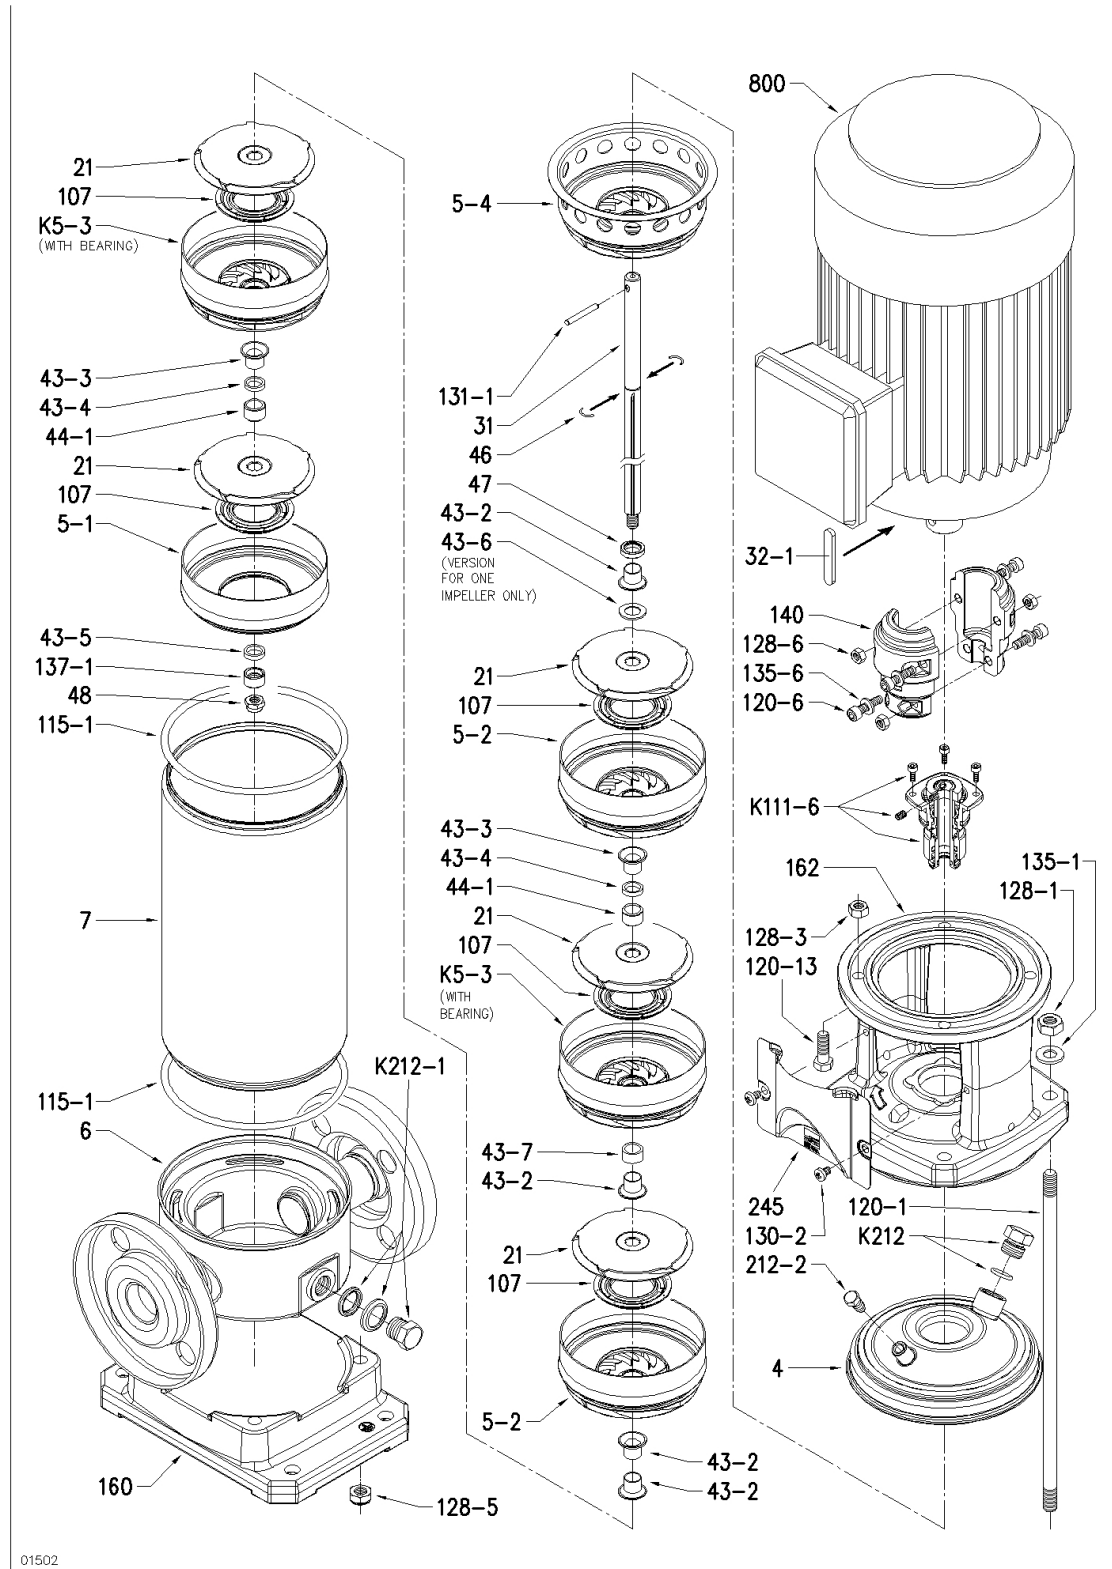

26451100125-3435110012-EVMS5 12F5 Q1BEG E/3 ETM

26451100125-3435110012-EVMS5 12F5 Q1BEG E/3 ETM

Position	Code	Description	Qty
4	251438060	CASING COVER + VENTING PLUG	1
6	251421126	BOTTOM CASING	1
46	360970012	HALF-RING	2
47	241310268	RING	1
48	363300120	NUT	1
160	240072271	BASE	1
115-1	360921295	O-RING	2
120-6	369641004	BOLT	4
128-5	363300011	NUT	4
128-6	363304001	NUT	4
130-2	369640002	BOLT	4
131-1	367936792	PIN	1
135-6	360610030	WASHER	4
137-1	371434095	IMPELLER SPACER	1
212-2	375340070	VENTING PLUG	1
5-1	254482062	SUCTION CASING+RASAMENTO	1
5-4	251482065	DISCHARGE CASING	1
K111-6	371416190	KIT CARTRIDGE+MECH.SEAL+O-RING	1
K212	369270007	KIT PLUG+O-RING	1
K212-1	369270006	KIT PLUG+WASHER+O-RING	2
43-5	371316187	SPACER	2
245	271473221	COUPLINGUARD	2
120-13	369600037	BOLT	4
43-3	371416171	SPACER	19
43-4	371316187	SPACER	2
44-1	371416185	BEARING	2
K5-3	253402791	KIT INTERMEDIATE CASING + BEARING+LINER RING	2
7	285427371	OUTER CASING	1
21	251450425	IMPELLER	12
31	275411021	SHAFT	1
107	251410270	LINER RING	12
140	275449206	HALF-COUPLING	2
162	240080711	MOTOR BRACKET	1
32-1	361336215	KEY	1
43-2	371416171	SPACER	19
5-2	254482061	INTERMEDIATE CASING+LINER RING	9