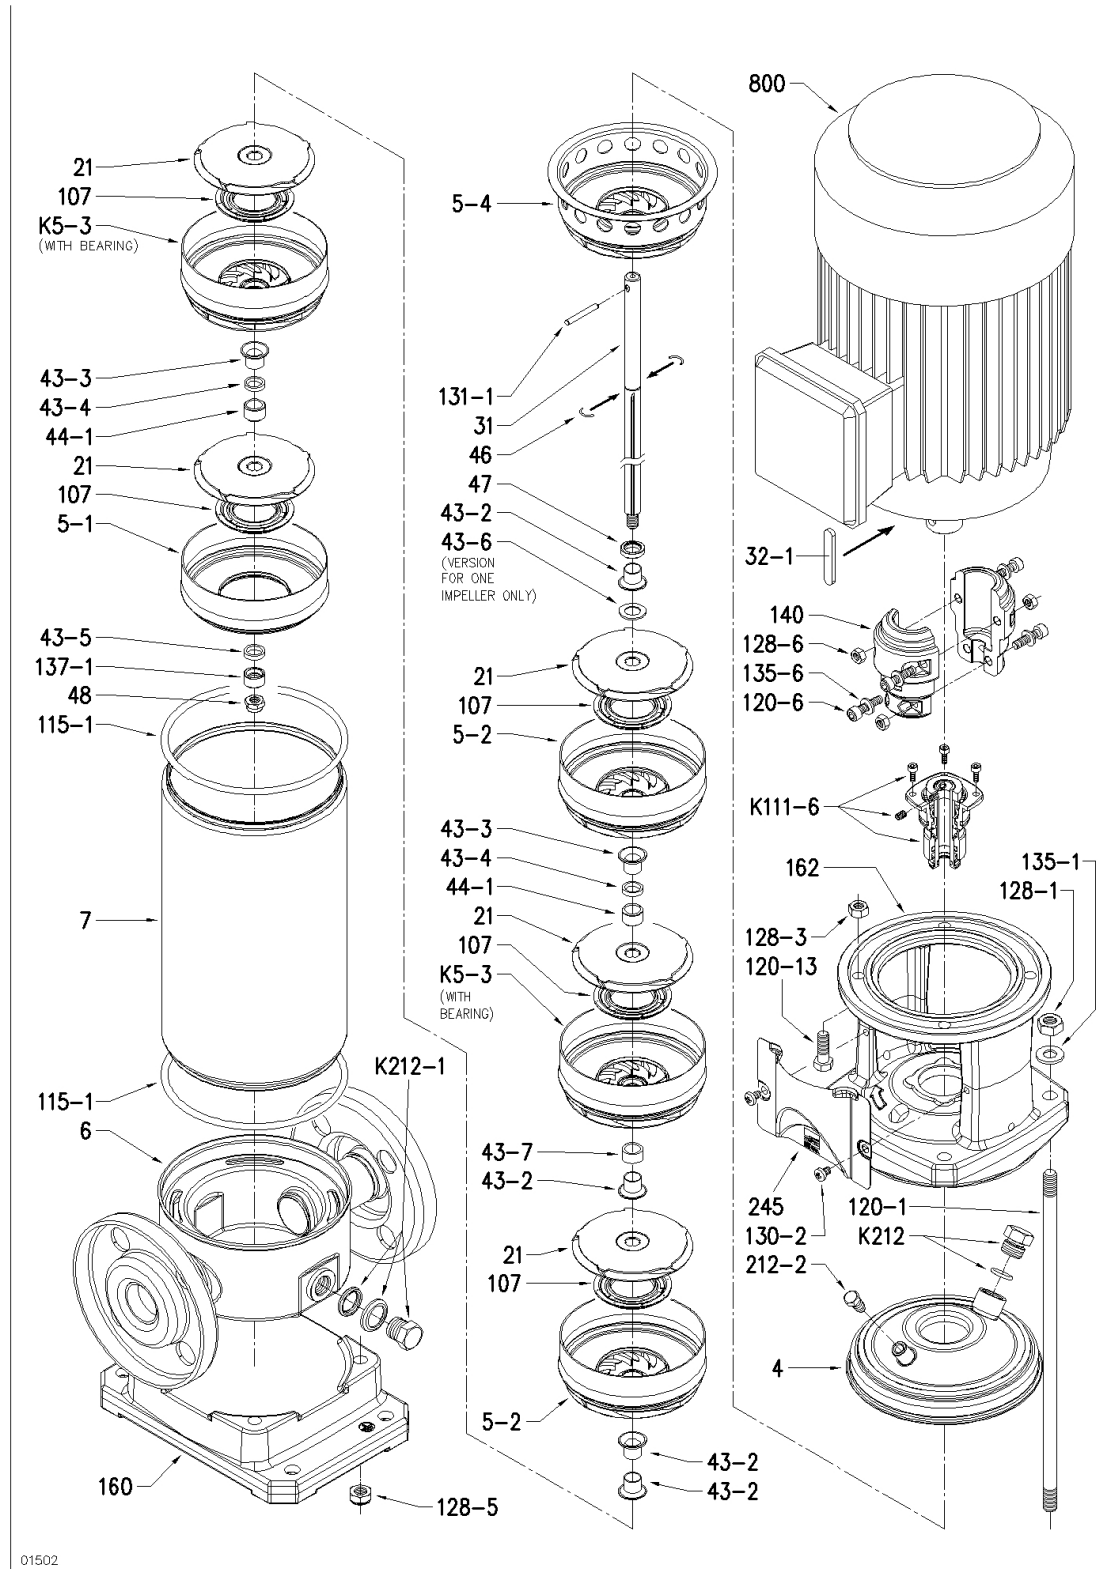

26451100135-3435110013-EVMS5 13F5 Q1BEG E/3 ETM

26451100135-3435110013-EVMS5 13F5 Q1BEG E/3 ETM

Position	Code	Description	Qty
4	251438060	CASING COVER + VENTING PLUG	1
6	251421126	BOTTOM CASING	1
46	360970012	HALF-RING	2
47	241310268	RING	1
48	363300120	NUT	1
160	240072271	BASE	1
115-1	360921295	O-RING	2
120-6	369641004	BOLT	4
128-5	363300011	NUT	4
128-6	363304001	NUT	4
130-2	369640002	BOLT	4
131-1	367936792	PIN	1
135-6	360610030	WASHER	4
137-1	371434095	IMPELLER SPACER	1
212-2	375340070	VENTING PLUG	1
5-1	254482062	SUCTION CASING+RASAMENTO	1
5-4	251482065	DISCHARGE CASING	1
K111-6	371416190	KIT CARTRIDGE+MECH.SEAL+O-RING	1
K212	369270007	KIT PLUG+O-RING	1
K212-1	369270006	KIT PLUG+WASHER+O-RING	2
245	271473221	COUPLINGUARD	2
120-13	369600037	BOLT	4
43-3	371416171	SPACER	21
43-4	371316187	SPACER	2
44-1	371416185	BEARING	2
K5-3	253402791	KIT INTERMEDIATE CASING + BEARING+LINER RING	2
140	275449206	HALF-COUPLING	2
162	240080711	MOTOR BRACKET	1
32-1	361336215	KEY	1
7	285427373	OUTER CASING	1
21	251450425	IMPELLER	13
31	275411016	SHAFT	1
107	251410270	LINER RING	13
43-2	371416171	SPACER	21
5-2	254482061	INTERMEDIATE CASING+LINER RING	10