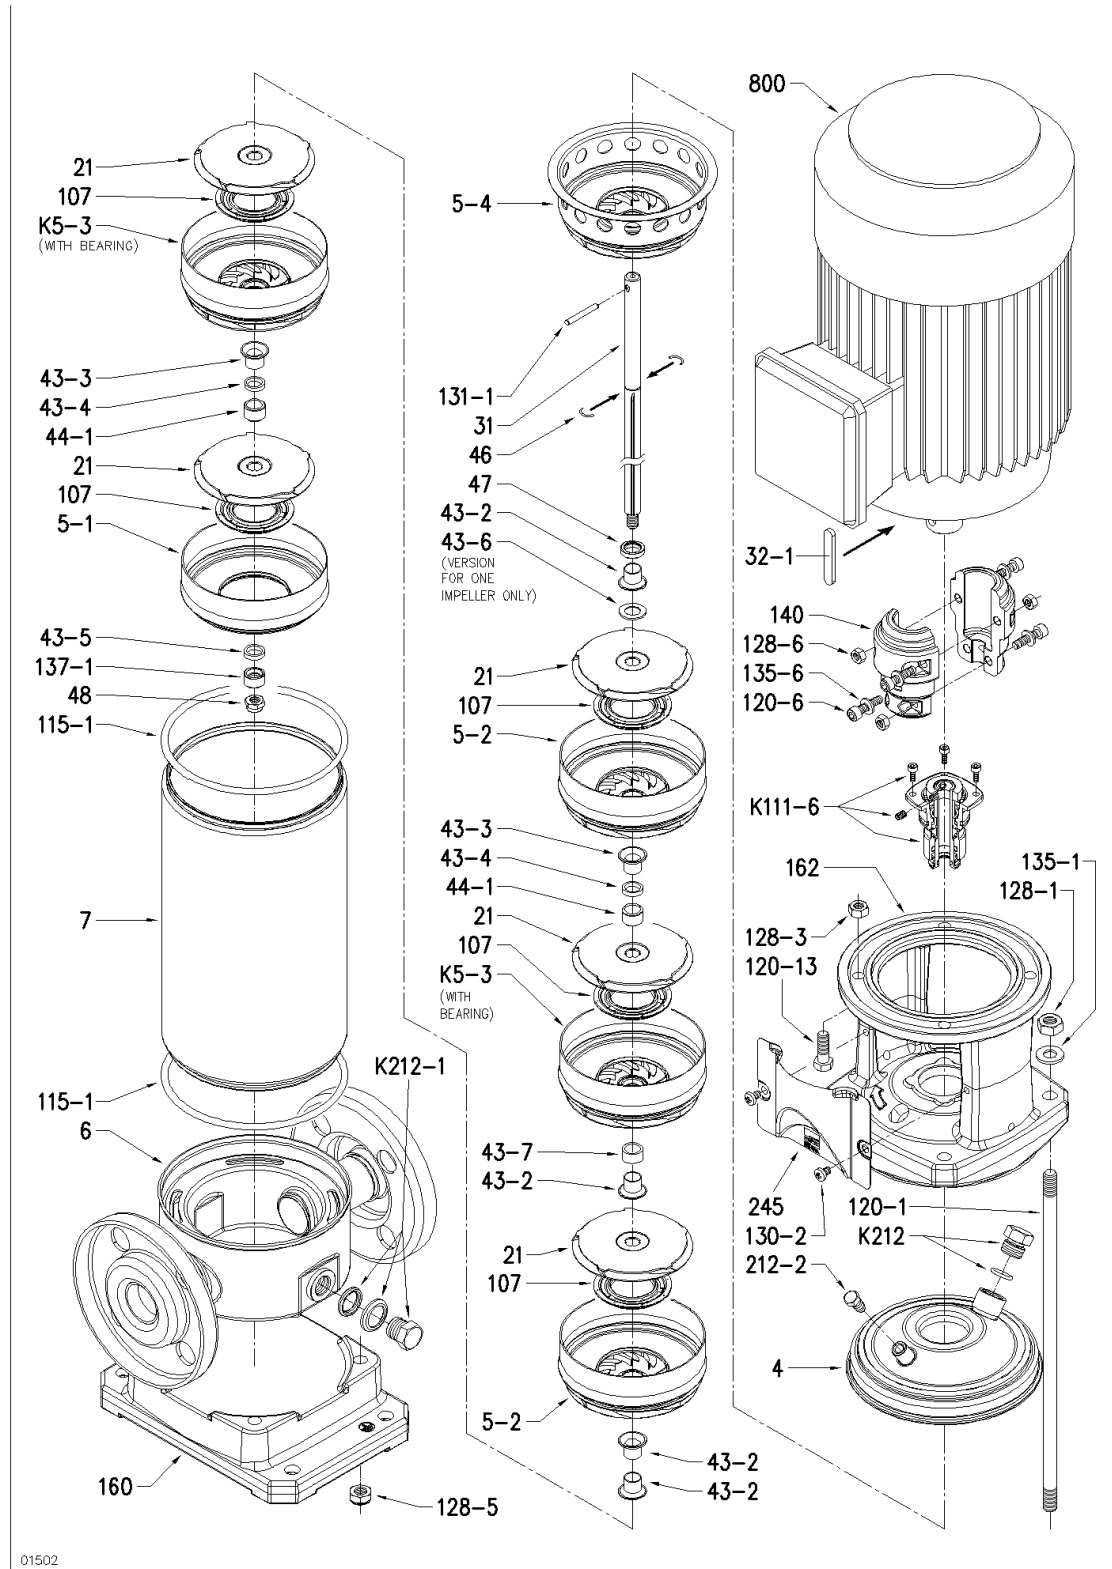

26451100145-3435110014-EVMS5 14F5 Q1BEG E/3 ETM

26451100145-3435110014-EVMS5 14F5 Q1BEG E/3 ETM

Position	Code	Description	Qty
4	251438060	CASING COVER + VENTING PLUG	1
6	251421126	BOTTOM CASING	1
46	360970012	HALF-RING	2
47	241310268	RING	1
48	363300120	NUT	1
160	240072271	BASE	1
115-1	360921295	O-RING	2
120-6	369641004	BOLT	4
128-5	363300011	NUT	4
128-6	363304001	NUT	4
130-2	369640002	BOLT	4
131-1	367936792	PIN	1
135-6	360610030	WASHER	4
137-1	371434095	IMPELLER SPACER	1
212-2	375340070	VENTING PLUG	1
5-1	254482062	SUCTION CASING+RASAMENTO	1
5-4	251482065	DISCHARGE CASING	1
K111-6	371416190	KIT CARTRIDGE+MECH.SEAL+O-RING	1
K212	369270007	KIT PLUG+O-RING	1
K212-1	369270006	KIT PLUG+WASHER+O-RING	2
245	271473221	COUPLINGUARD	2
120-13	369600037	BOLT	4
43-3	371416171	SPACER	23
43-4	371316187	SPACER	2
44-1	371416185	BEARING	2
K5-3	253402791	KIT INTERMEDIATE CASING + BEARING+LINER RING	2
140	275449206	HALF-COUPLING	2
162	240080711	MOTOR BRACKET	1
32-1	361336215	KEY	1
7	285427374	OUTER CASING	1
21	251450425	IMPELLER	14
31	275411018	SHAFT	1
107	251410270	LINER RING	14
43-2	371416171	SPACER	23
5-2	254482061	INTERMEDIATE CASING+LINER RING	11