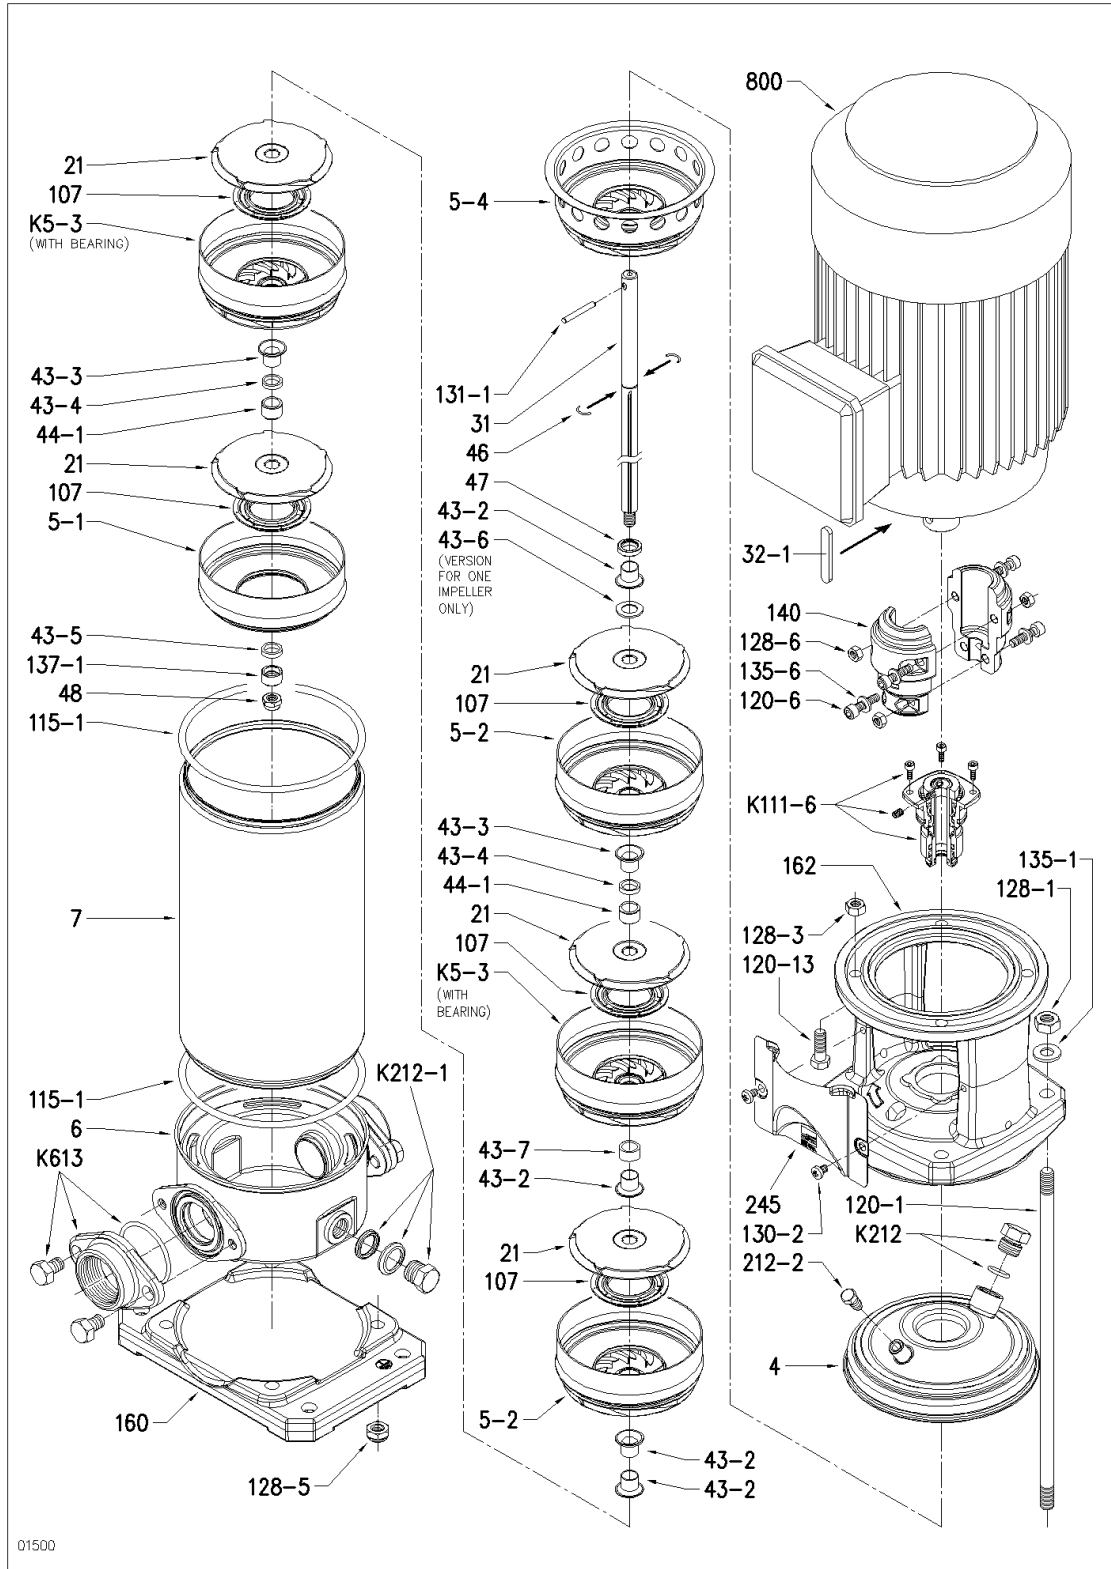

26451000175-3435100017-EVMS5 17N5 Q1BEG E/4 ETM

26451000175-3435100017-EVMS5 17N5 Q1BEG E/4 ETM

Position	Code	Description	Qty
4	251438060	CASING COVER + VENTING PLUG	1
6	251421129	BOTTOM CASING	1
46	360970012	HALF-RING	2
47	241310268	RING	1
48	363300120	NUT	1
160	240072270	BASE	1
115-1	360921295	O-RING	2
120-6	369641004	BOLT	4
128-5	363300011	NUT	4
128-6	363304001	NUT	4
130-2	369640002	BOLT	4
131-1	367936792	PIN	1
135-6	360610030	WASHER	4
137-1	371434095	IMPELLER SPACER	1
212-2	375340070	VENTING PLUG	1
5-1	254482062	SUCTION CASING+RASAMENTO	1
5-4	251482065	DISCHARGE CASING	1
K111-6	371416190	KIT CARTRIDGE+MECH.SEAL+O-RING	1
K212	369270007	KIT PLUG+O-RING	1
K212-1	369270006	KIT PLUG+WASHER+O-RING	2
K613	364400061	KIT FLANGE	1
245	271473221	COUPLINGUARD	2
120-13	369600037	BOLT	4
43-3	371416171	SPACER	29
43-4	371316187	SPACER	2
44-1	371416185	BEARING	2
K5-3	253402791	KIT INTERMEDIATE CASING + BEARING+LINER RING	2
140	275449206	HALF-COUPLING	2
162	240080711	MOTOR BRACKET	1
32-1	361336215	KEY	1
21	251450425	IMPELLER	17
107	251410270	LINER RING	17
7	285427380	OUTER CASING	1
31	275211010	SHAFT	1
43-2	371416171	SPACER	29
5-2	254482061	INTERMEDIATE CASING+LINER RING	14