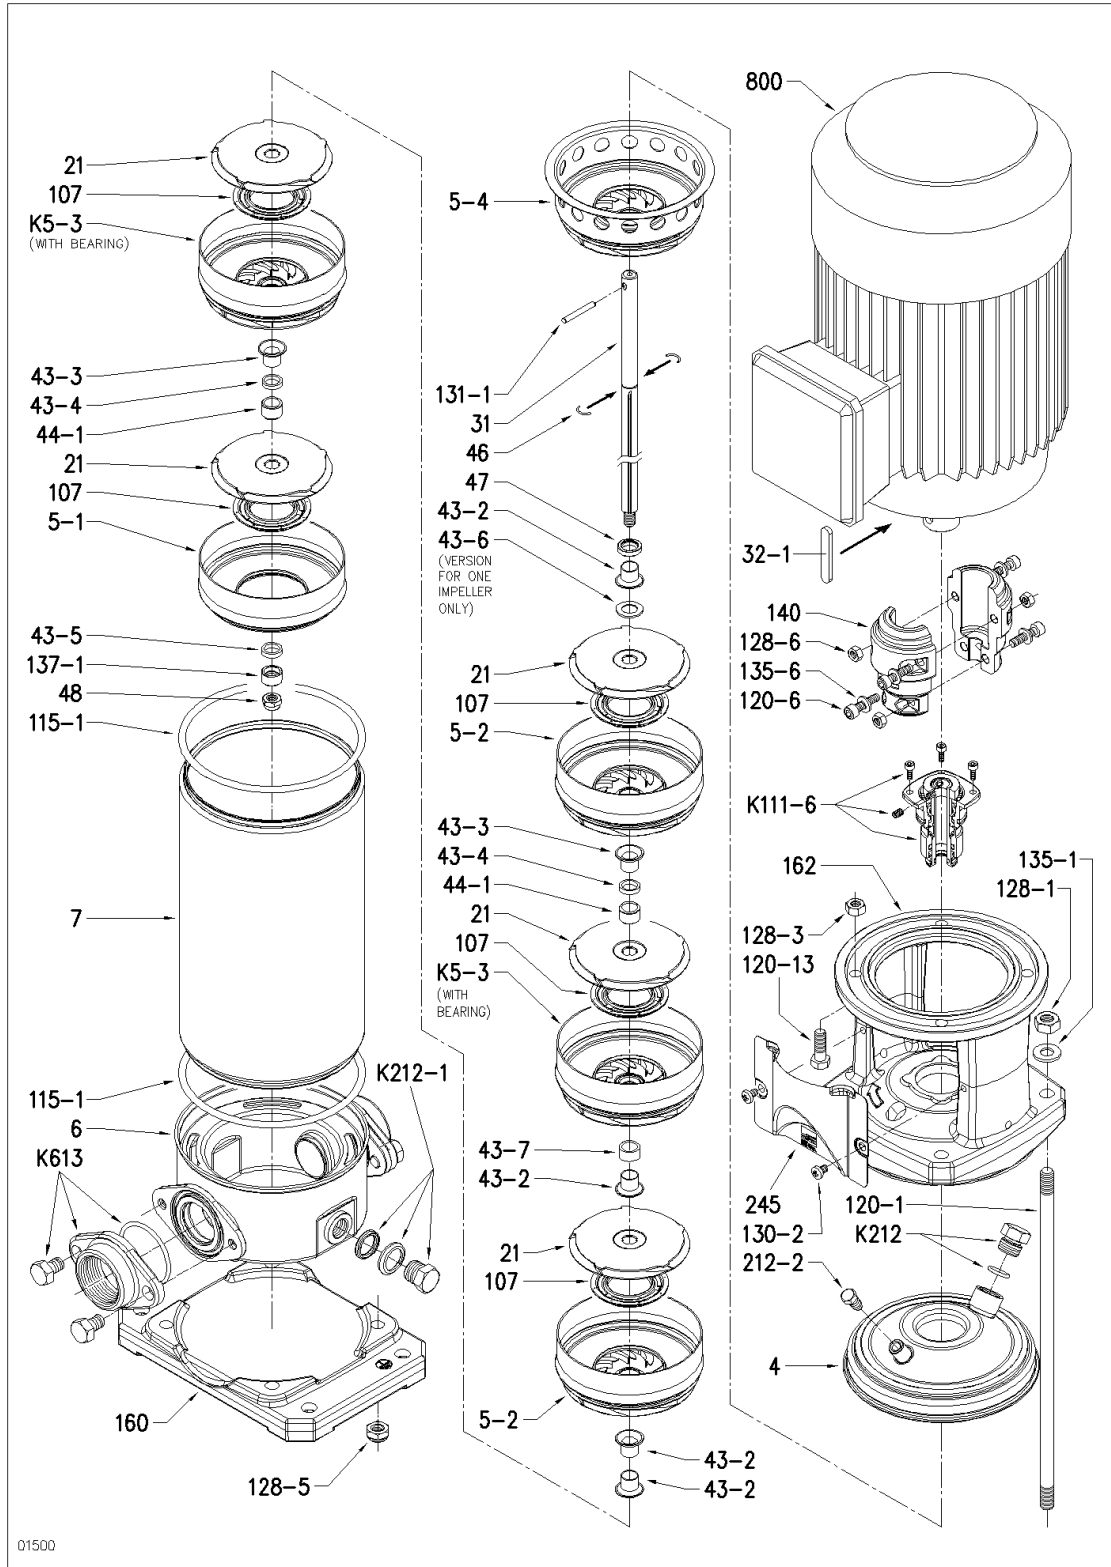

26451000034-3435100003-EVMS5 3N5 Q1BEG E/0,55

26451000034-3435100003-EVMS5 3N5 Q1BEG E/0,55

Position	Code	Description	Qty
4	251438060	CASING COVER + VENTING PLUG	1
6	251421129	BOTTOM CASING	1
46	360970012	HALF-RING	2
47	241310268	RING	1
48	363300120	NUT	1
140	275449200	HALF-COUPLING	2
160	240072270	BASE	1
162	240080705	MOTOR BRACKET	1
245	271473220	COUPLINGUARD	2
115-1	360921295	O-RING	2
120-13	369600048	BOLT	4
120-6	369641004	BOLT	4
128-5	363300011	NUT	4
128-6	363304001	NUT	4
130-2	369640002	BOLT	4
131-1	367936792	PIN	1
135-6	360610030	WASHER	4
137-1	371434095	IMPELLER SPACER	1
212-2	375340070	VENTING PLUG	1
32-1	361336210	KEY	1
43-3	371416171	SPACER	3
43-4	371316187	SPACER	1
44-1	371416185	BEARING	1
5-1	254482062	SUCTION CASING+RASAMENTO	1
5-4	251482065	DISCHARGE CASING	1
K111-6	371416190	KIT CARTRIDGE+MECH.SEAL+O-RING	1
K212	369270007	KIT PLUG+O-RING	1
K212-1	369270006	KIT PLUG+WASHER+O-RING	2
K5-3	253402791	KIT INTERMEDIATE CASING + BEARING+LINER RING	1
K613	364400061	KIT FLANGE	1
7	285427353	OUTER CASING	1
21	251450425	IMPELLER	3
31	275411003	SHAFT	1
107	251410270	LINER RING	3
43-2	371416171	SPACER	3
43-5	371316187	SPACER	1
5-2	254482061	INTERMEDIATE CASING+LINER RING	1