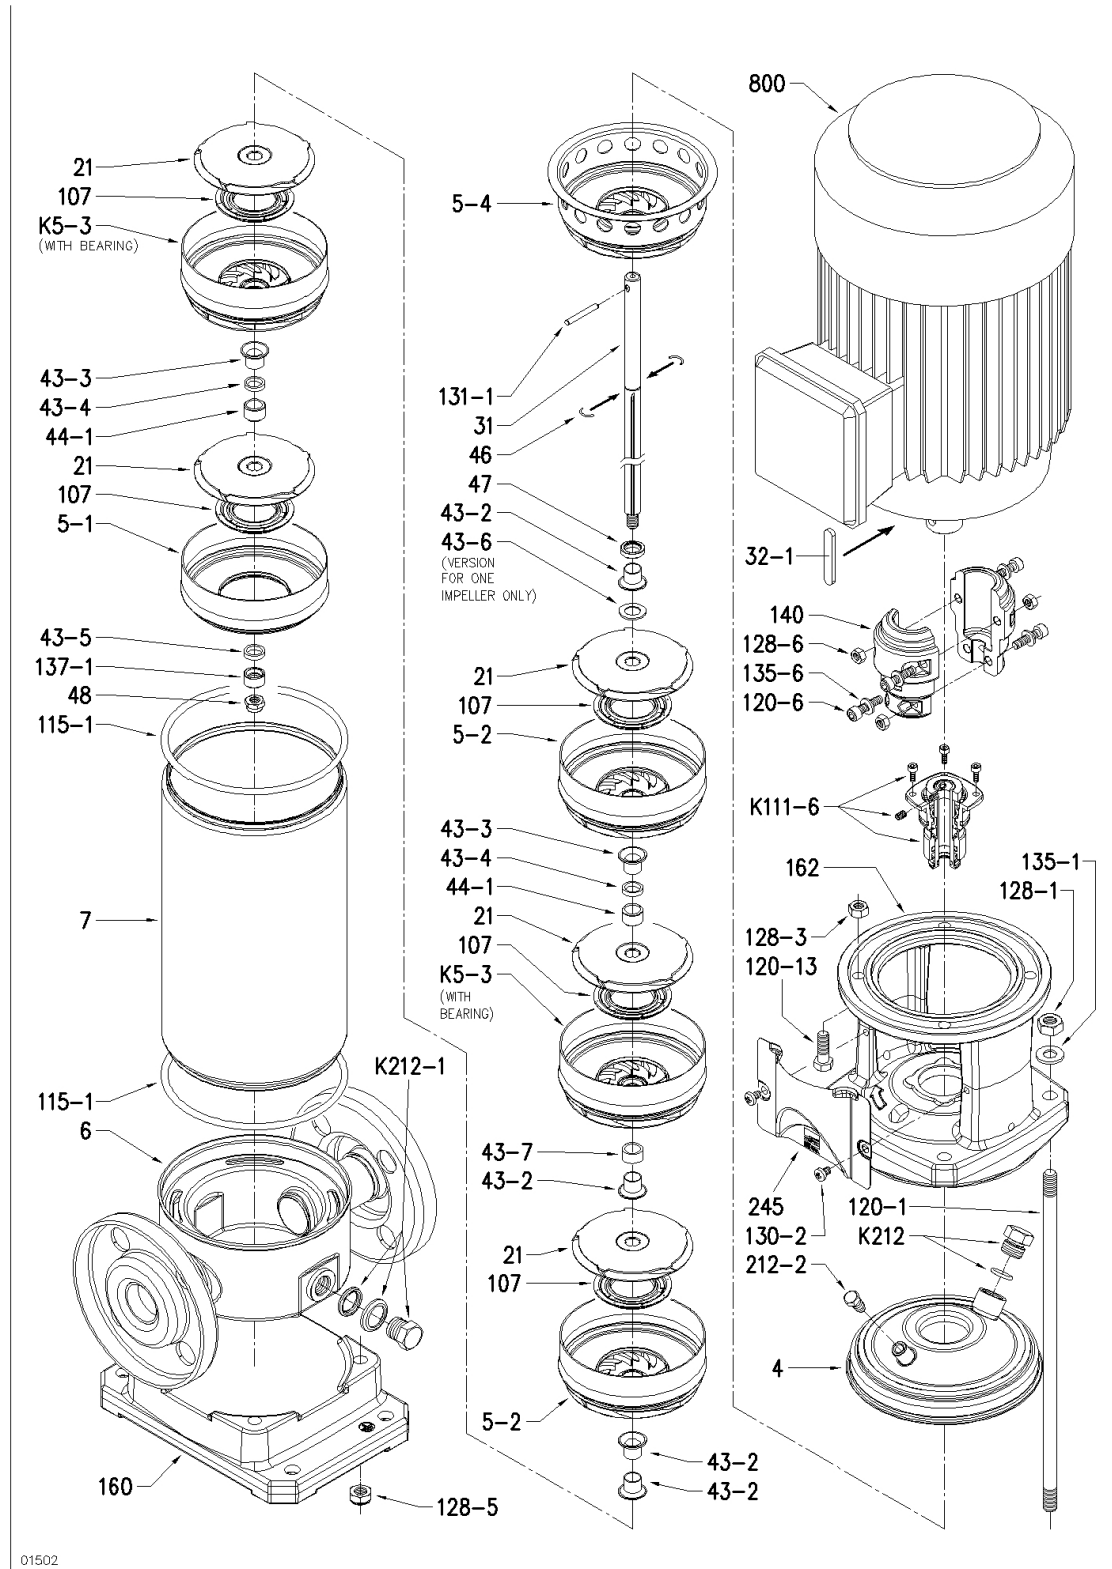

26451100045-3435110004-EVMS5 4F5 Q1BEG E/0,75 ETM

26451100045-3435110004-EVMS5 4F5 Q1BEG E/0,75 ETM

Position	Code	Description	Qty
4	251438060	CASING COVER + VENTING PLUG	1
6	251421126	BOTTOM CASING	1
46	360970012	HALF-RING	2
47	241310268	RING	1
48	363300120	NUT	1
160	240072271	BASE	1
245	271473220	COUPLINGUARD	2
115-1	360921295	O-RING	2
120-13	369600048	BOLT	4
120-6	369641004	BOLT	4
128-5	363300011	NUT	4
128-6	363304001	NUT	4
130-2	369640002	BOLT	4
131-1	367936792	PIN	1
135-6	360610030	WASHER	4
137-1	371434095	IMPELLER SPACER	1
212-2	375340070	VENTING PLUG	1
43-3	371416171	SPACER	5
43-4	371316187	SPACER	1
44-1	371416185	BEARING	1
5-1	254482062	SUCTION CASING+RASAMENTO	1
5-4	251482065	DISCHARGE CASING	1
K111-6	371416190	KIT CARTRIDGE+MECH.SEAL+O-RING	1
K212	369270007	KIT PLUG+O-RING	1
K212-1	369270006	KIT PLUG+WASHER+O-RING	2
K5-3	253402791	KIT INTERMEDIATE CASING + BEARING+LINER RING	1
7	285427355	OUTER CASING	1
21	251450425	IMPELLER	4
31	275411004	SHAFT	1
107	251410270	LINER RING	4
140	275449202	HALF-COUPLING	2
162	240080707	MOTOR BRACKET	1
32-1	361336211	KEY	1
43-2	371416171	SPACER	5
5-2	254482061	INTERMEDIATE CASING+LINER RING	2