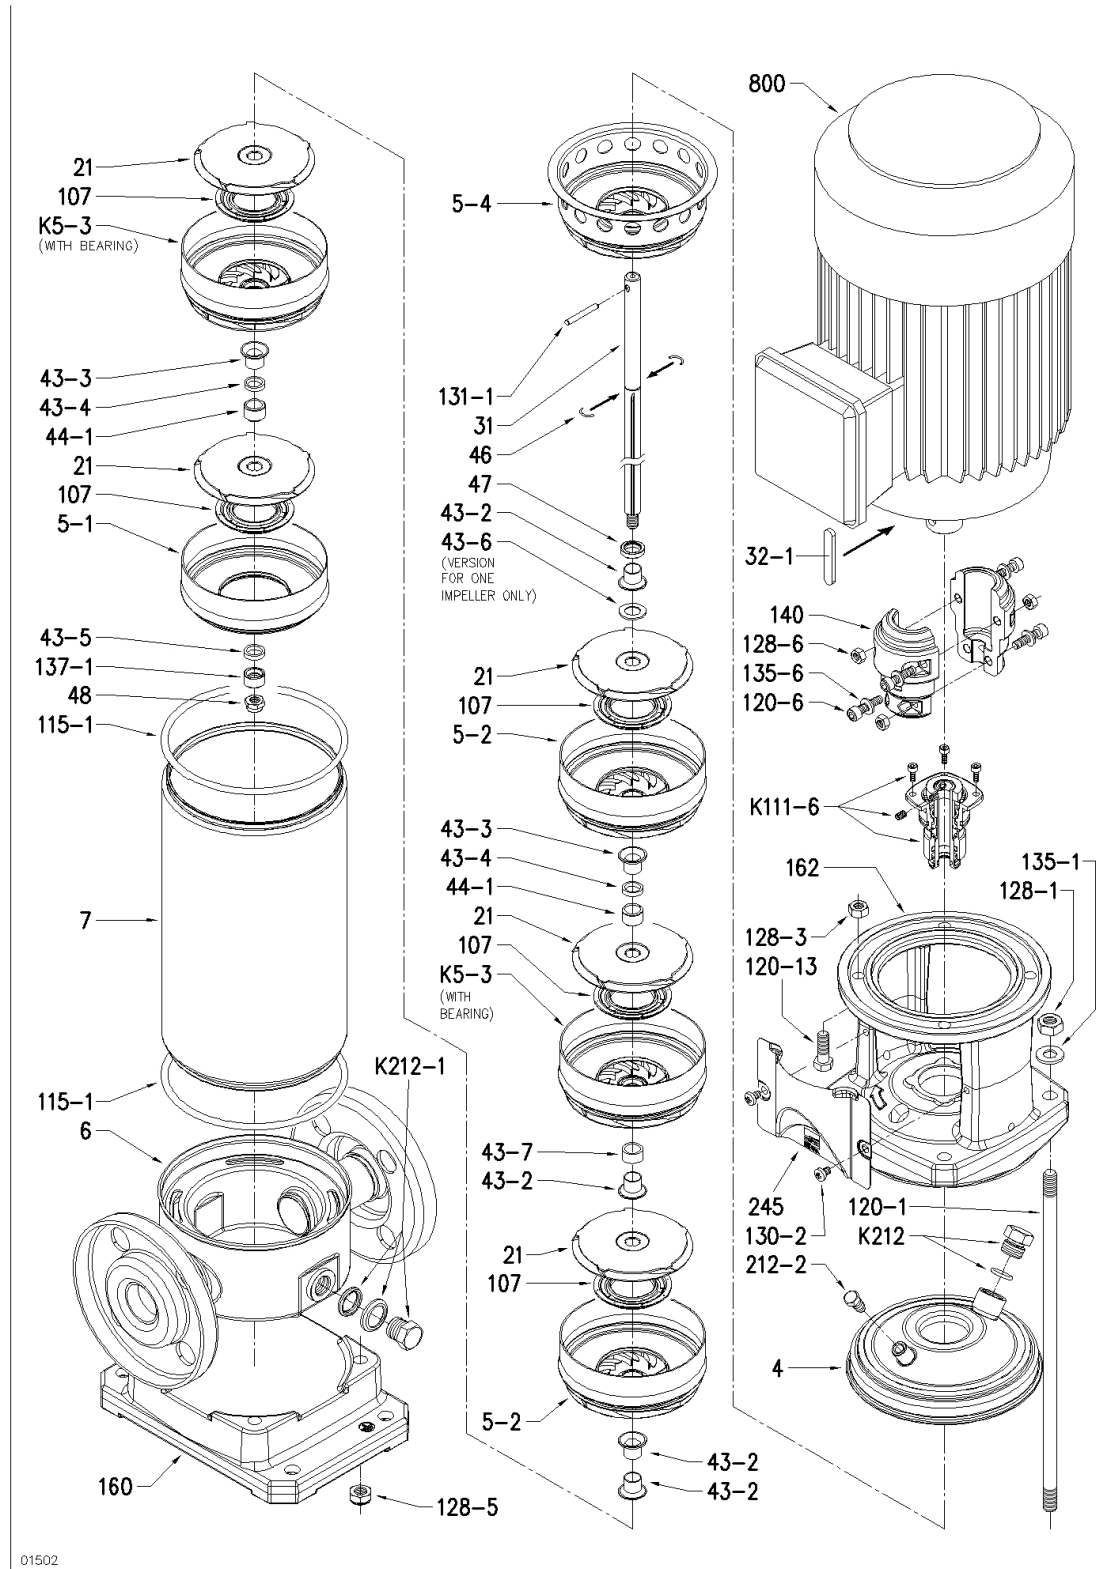

26451100065-3435110006-EVMS5 6F5 Q1BEG E/1,5 ETM

26451100065-3435110006-EVMS5 6F5 Q1BEG E/1,5 ETM

Position	Code	Description	Qty
93	360991523	LIP SEAL	1
4	251438060	CASING COVER + VENTING PLUG	1
6	251421126	BOTTOM CASING	1
46	360970012	HALF-RING	2
47	241310268	RING	1
48	363300120	NUT	1
160	240072271	BASE	1
115-1	360921295	O-RING	2
120-6	369641004	BOLT	4
128-5	363300011	NUT	4
128-6	363304001	NUT	4
130-2	369640002	BOLT	4
131-1	367936792	PIN	1
135-6	360610030	WASHER	4
137-1	371434095	IMPELLER SPACER	1
212-2	375340070	VENTING PLUG	1
43-3	371416171	SPACER	9
43-4	371316187	SPACER	1
44-1	371416185	BEARING	1
5-1	254482062	SUCTION CASING+RASAMENTO	1
5-4	251482065	DISCHARGE CASING	1
K111-6	371416190	KIT CARTRIDGE+MECH.SEAL+O-RING	1
K212	369270007	KIT PLUG+O-RING	1
K212-1	369270006	KIT PLUG+WASHER+O-RING	2
K5-3	253402791	KIT INTERMEDIATE CASING + BEARING+LINER RING	1
43-5	371316187	SPACER	1
7	285427359	OUTER CASING	1
21	251450425	IMPELLER	6
31	275411009	SHAFT	1
107	251410270	LINER RING	6
140	275449204	HALF-COUPLING	2
162	240080709	MOTOR BRACKET	1
245	271473221	COUPLINGUARD	2
32-1	361336212	KEY	1
43-2	371416171	SPACER	9
5-2	254482061	INTERMEDIATE CASING+LINER RING	4
120-13	369600037	BOLT	4