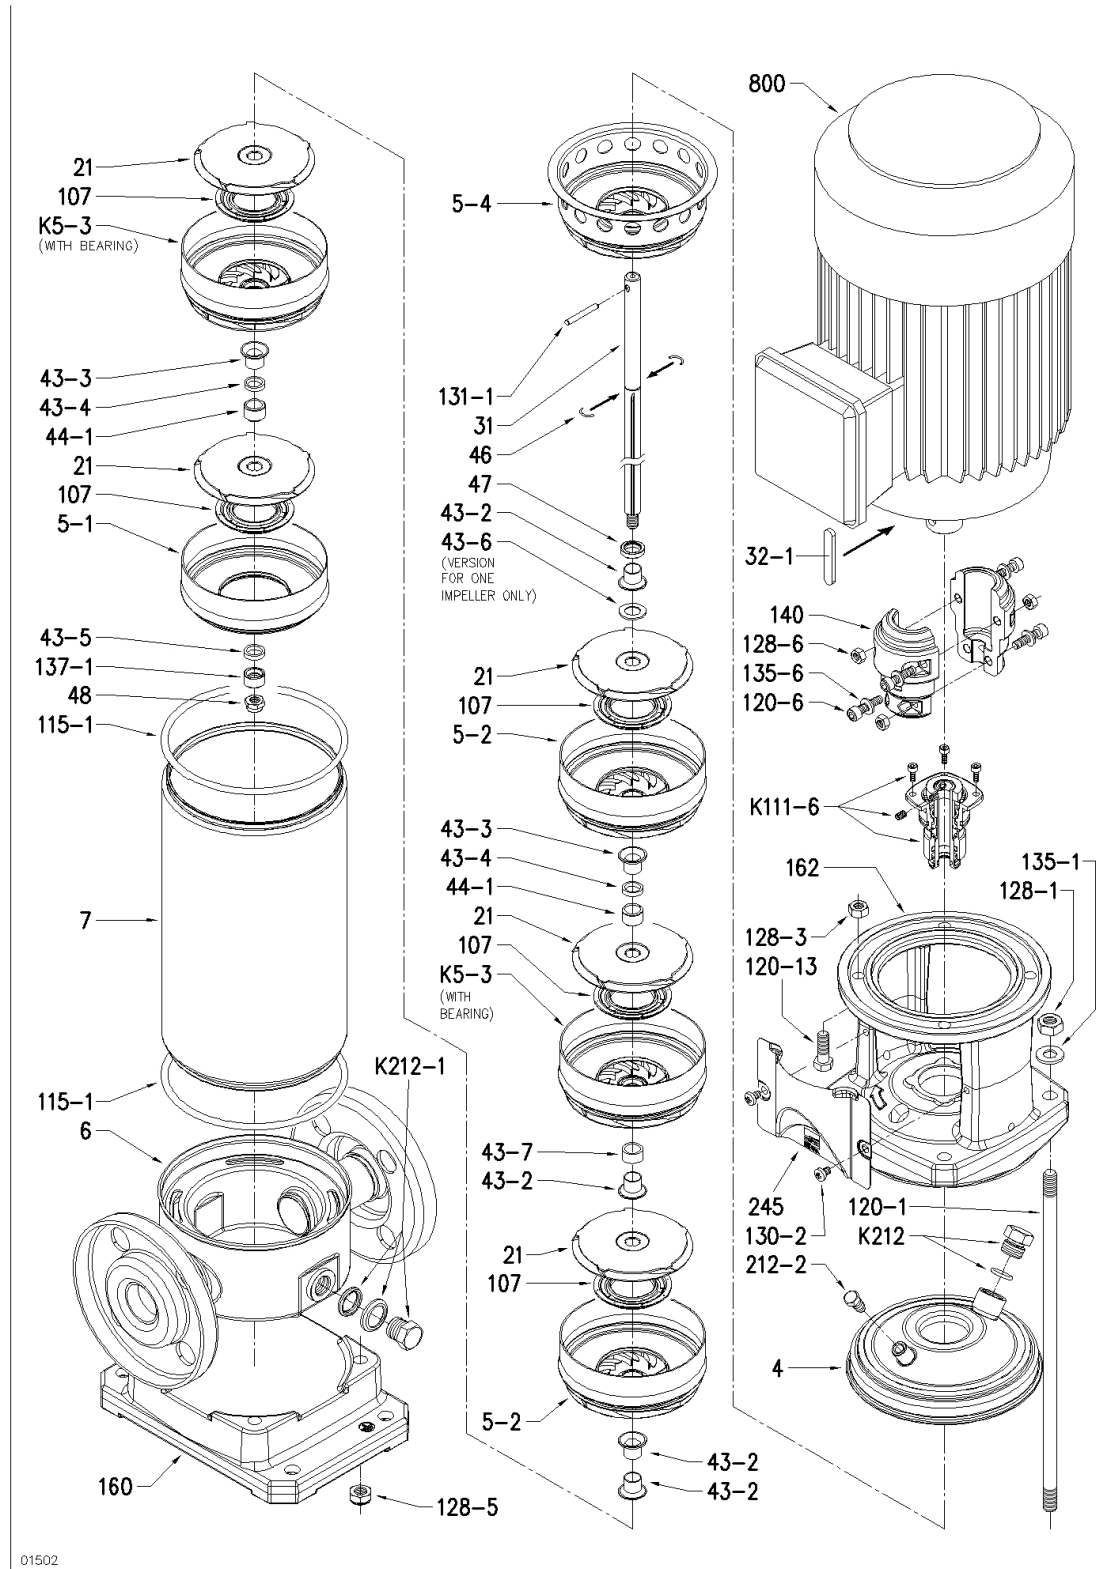

26451100075-3435110007-EVMS5 7F5 Q1BEG E/1,5 ETM

26451100075-3435110007-EVMS5 7F5 Q1BEG E/1,5 ETM

Position	Code	Description	Qty
93	360991523	LIP SEAL	1
4	251438060	CASING COVER + VENTING PLUG	1
6	251421126	BOTTOM CASING	1
46	360970012	HALF-RING	2
47	241310268	RING	1
48	363300120	NUT	1
160	240072271	BASE	1
115-1	360921295	O-RING	2
120-6	369641004	BOLT	4
128-5	363300011	NUT	4
128-6	363304001	NUT	4
130-2	369640002	BOLT	4
131-1	367936792	PIN	1
135-6	360610030	WASHER	4
137-1	371434095	IMPELLER SPACER	1
212-2	375340070	VENTING PLUG	1
43-3	371416171	SPACER	11
43-4	371316187	SPACER	1
44-1	371416185	BEARING	1
5-1	254482062	SUCTION CASING+RASAMENTO	1
5-4	251482065	DISCHARGE CASING	1
K111-6	371416190	KIT CARTRIDGE+MECH.SEAL+O-RING	1
K212	369270007	KIT PLUG+O-RING	1
K212-1	369270006	KIT PLUG+WASHER+O-RING	2
K5-3	253402791	KIT INTERMEDIATE CASING + BEARING+LINER RING	1
140	275449204	HALF-COUPLING	2
162	240080709	MOTOR BRACKET	1
245	271473221	COUPLINGUARD	2
32-1	361336212	KEY	1
7	285427361	OUTER CASING	1
21	251450425	IMPELLER	7
31	275411008	SHAFT	1
107	251410270	LINER RING	7
120-13	369600037	BOLT	4
43-2	371416171	SPACER	11
5-2	254482061	INTERMEDIATE CASING+LINER RING	5