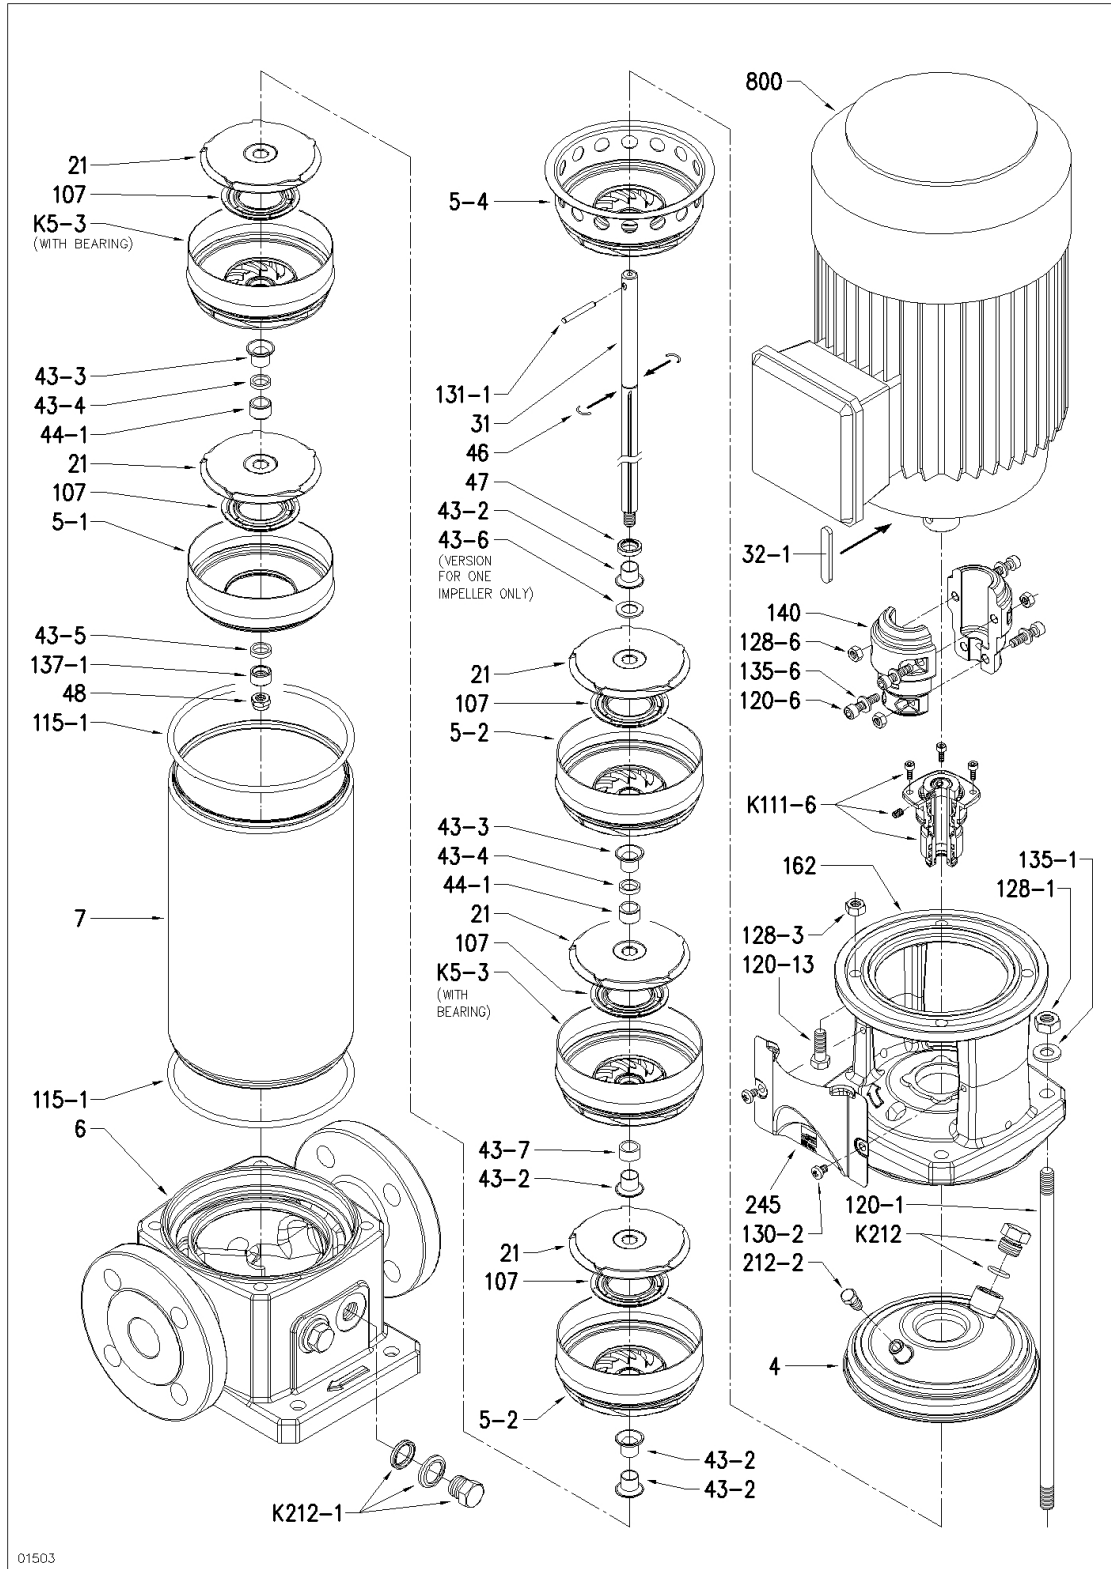

26250100114-3415010011-EVMSG1 11F5 Q1BEG E/0,55

26250100114-3415010011-EVMSG1 11F5 Q1BEG E/0,55

Position	Code	Description	Qty
6	240021130	BOTTOM CASING	1
47	241310268	RING	1
4	251438060	CASING COVER + VENTING PLUG	1
5-4	251482077	DISCHARGE CASING	1
K5-3	253402790	KIT INTERMEDIATE CASING + BEARING+LINER RING	1
48	363300120	NUT	1
131-1	367936792	PIN	1
K212	369270007	KIT PLUG+O-RING	1
44-1	371416185	BEARING	1
K111-6	371416190	KIT CARTRIDGE+MECH.SEAL+O-RING	1
137-1	371434095	IMPELLER SPACER	1
212-2	375340070	VENTING PLUG	1
120-13	369600048	BOLT	4
120-6	369641004	BOLT	4
128-6	363304001	NUT	4
130-2	369640002	BOLT	4
135-6	360610030	WASHER	4
K212-1	369270006	KIT PLUG+WASHER+O-RING	4