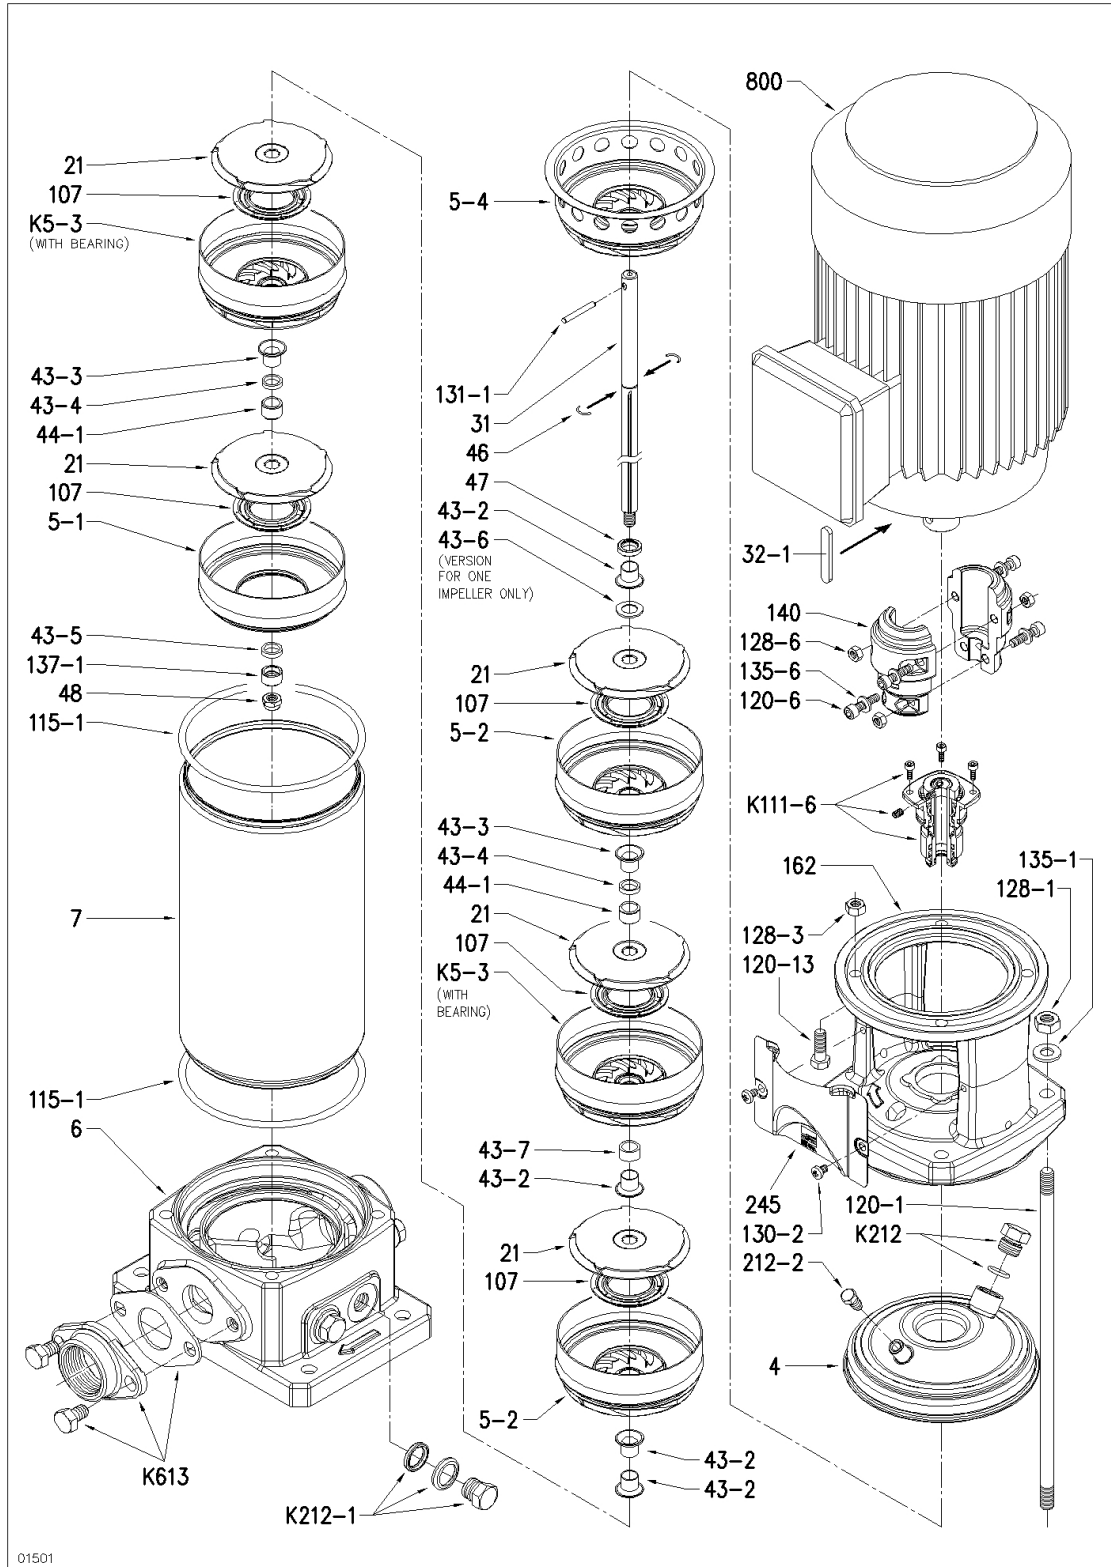

26250000124-3415000012-EVMSG1 12N5 Q1BEG E/0,55

26250000124-3415000012-EVMSG1 12N5 Q1BEG E/0,55

Position	Code	Description	Qty
6	240021138	BOTTOM CASING	1
47	241310268	RING	1
4	251438060	CASING COVER + VENTING PLUG	1
5-4	251482077	DISCHARGE CASING	1
K5-3	253402790	KIT INTERMEDIATE CASING + BEARING+LINER RING	1
48	363300120	NUT	1
K613	364400073	KIT FLANGE	1
131-1	367936792	PIN	1
K212	369270007	KIT PLUG+O-RING	1
44-1	371416185	BEARING	1
K111-6	371416190	KIT CARTRIDGE+MECH.SEAL+O-RING	1
137-1	371434095	IMPELLER SPACER	1
212-2	375340070	VENTING PLUG	1
120-13	369600048	BOLT	4
120-6	369641004	BOLT	4
128-6	363304001	NUT	4
130-2	369640002	BOLT	4
135-6	360610030	WASHER	4
K212-1	369270006	KIT PLUG+WASHER+O-RING	4