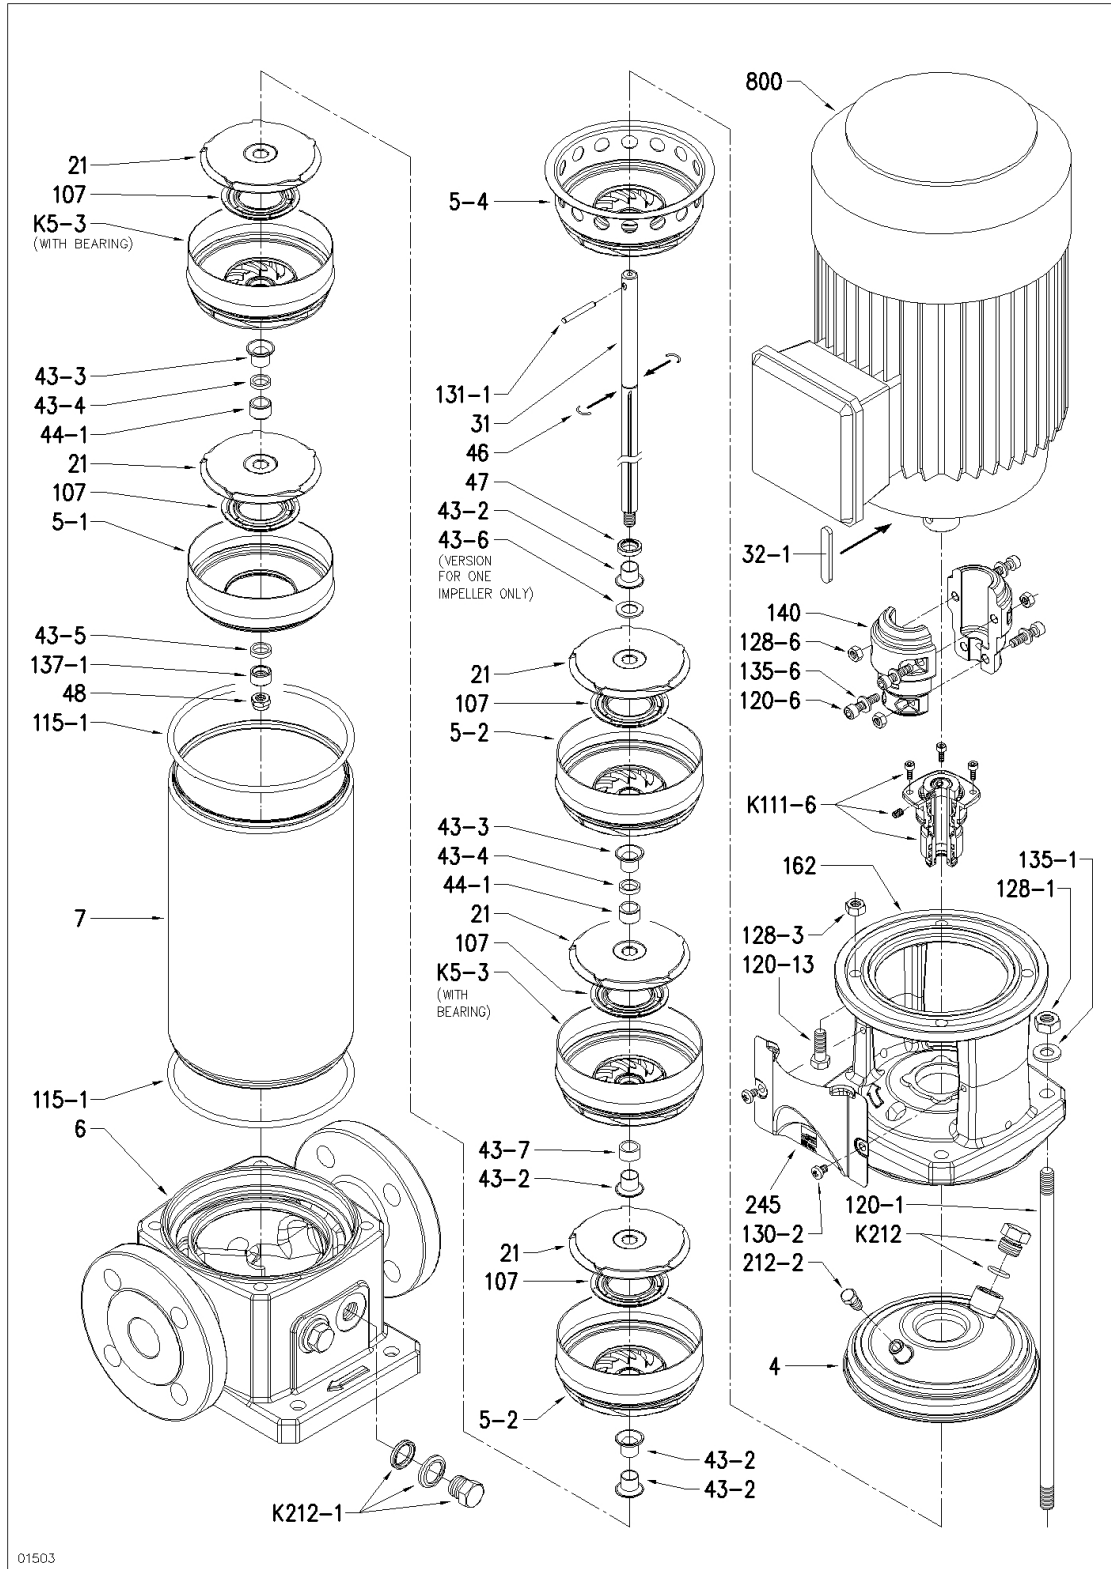

26250100134-3415010013-EVMSG1 13F5 Q1BEG E/0,55

26250100134-3415010013-EVMSG1 13F5 Q1BEG E/0,55

Position	Code	Description	Qty
6	240021130	BOTTOM CASING	1
47	241310268	RING	1
4	251438060	CASING COVER + VENTING PLUG	1
5-4	251482077	DISCHARGE CASING	1
48	363300120	NUT	1
131-1	367936792	PIN	1
K212	369270007	KIT PLUG+O-RING	1
K111-6	371416190	KIT CARTRIDGE+MECH.SEAL+O-RING	1
43-7	371416221	SPACER	1
137-1	371434095	IMPELLER SPACER	1
212-2	375340070	VENTING PLUG	1
120-13	369600048	BOLT	4
120-6	369641004	BOLT	4
128-6	363304001	NUT	4
130-2	369640002	BOLT	4
135-6	360610030	WASHER	4
K212-1	369270006	KIT PLUG+WASHER+O-RING	4