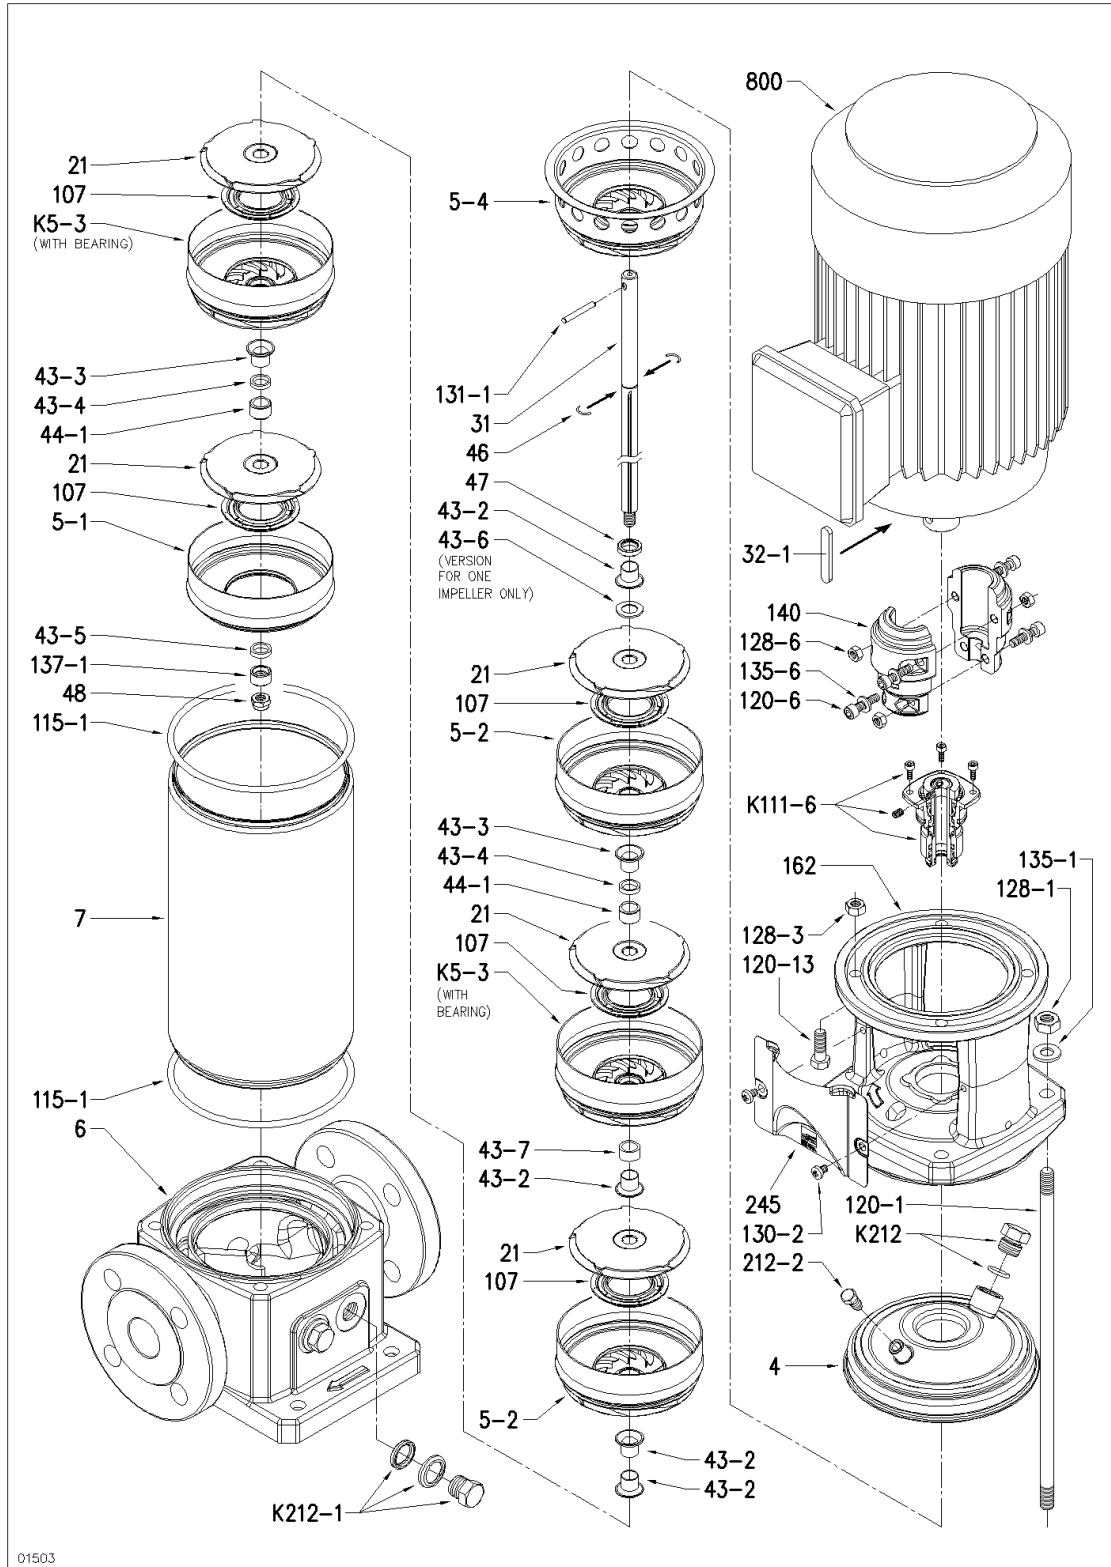

26250100145-3415010014-EVMSG1 14F5 Q1BEG E/0,75 ETM

26250100145-3415010014-EVMSG1 14F5 Q1BEG E/0,75 ETM

Position	Code	Description	Qty
13	230225501	MOTOR COVER	1
6	240021130	BOTTOM CASING	1
162	240080707	MOTOR BRACKET	1
47	241310268	RING	1
4	251438060	CASING COVER + VENTING PLUG	1
5-4	251482077	DISCHARGE CASING	1
12	272930810	MOTOR	1
31	275411017	SHAFT	1
6	275412165	SHAFT	1
7	285427368	OUTER CASING	1
20	360316202	BEARING	1
19	360326212	BEARING	1
21	360600035	SPACER RING	1
234	360600147	SEEGER RING	1
93	360991522	SEAL RING	1
92	360991544	SEAL RING	1
32-1	361336211	KEY	1
15	362250002	FAN COVER	1
17	362340103	TERMINAL BOX	1
48	363300120	NUT	1
56	364700810	GASKET	1
16	365940256	TERMINAL	1
131-1	367936792	PIN	1
K212	369270007	KIT PLUG+O-RING	1
14	369950014	FAN	1
K111-6	371416190	KIT CARTRIDGE+MECH.SEAL+O-RING	1
43-7	371416221	SPACER	1
137-1	371434095	IMPELLER SPACER	1
212-2	375340070	VENTING PLUG	1
120-13	369600048	BOLT	4
120-6	369641004	BOLT	4
128-6	363304001	NUT	4
130-2	369640002	BOLT	4
135-6	360610030	WASHER	4
K212-1	369270006	KIT PLUG+WASHER+O-RING	4